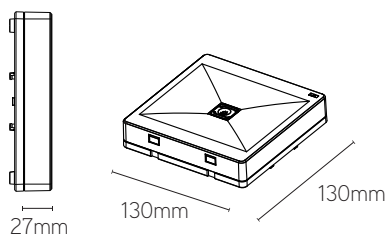

Ontec R

éclairage de secours carré
apparent/encastré

CARACTÉRISTIQUES

- standard avec auto-test
- batterie de type LiFePO4

APPLICATIONS

- éclairage de secours élégant pour montage au mur, plafond ou encastré

| ARTICLE | LUMEN | TYPE | TEMPS PERMANENT | COULEUR | DIMENSIONS |
|---------------|-------|-------------------|-----------------|---------|--------------|
| LLORC1ATN600B | 306 | sortie de secours | 1h | noir | 130x130x27mm |
| LLORC1ATN600W | 306 | sortie de secours | 1h | blanc | 130x130x27mm |
| LLORM1ATN600B | 360 | anti-panique | 1h | noir | 130x130x27mm |
| LLORM1ATN600W | 360 | anti-panique | 1h | blanc | 130x130x27mm |
| LLORW1ATN600B | 325 | sortie finale | 1h | noir | 130x130x27mm |
| LLORW1ATN600W | 325 | sortie finale | 1h | blanc | 130x130x27mm |