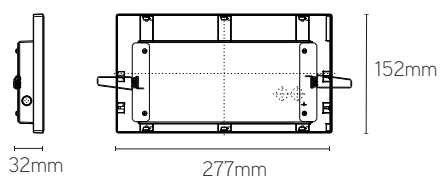

Ontec E

éclairage de secours
avec pictogramme

CARACTÉRISTIQUES

- standard avec auto-test
- batterie de type LiFePO4
- montage encastrée ou apparent
- visible jusqu'à 25m
- kit de pictogrammes standard inclus

APPLICATIONS

- enseigne de secours subtile
- indication de sortie simple

ARTICLE	LUMEN	TYPE	TEMPS	PERMANENT	COULEUR	DIMENSIONS
LLOEELPATM100B	150	évacuation	1h	oui	noir	277x152x32mm
LLOEELPATM100W	150	évacuation	1h	oui	blanc	277x152x32mm