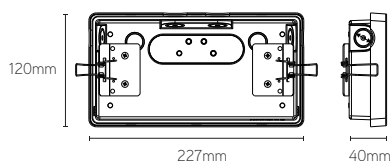

Ontec S20

éclairage de secours
universel

ARTICLE	LUMEN	TYPE	TEMPS	PERMANENT	AUTO-TEST	COULEUR	DIMENSIONS
LLS2MXSTX060W	154-371	anti-panique	1-3h	ajustable	non	blanc	227x120x40mm
LLS2MXATX060W	154-371	anti-panique	1-3h	ajustable	oui	blanc	227x120x40mm

CARACTÉRISTIQUES

- ajustable permanent/non permanent
- batterie de type LiFePO4
- excellent rapport prix/technique
- degré de protection élevé (IP65 & IK08)

APPLICATIONS

- multifonctionnel
- anti-panique, indication sortie de secours...
- pictogrammes inclus