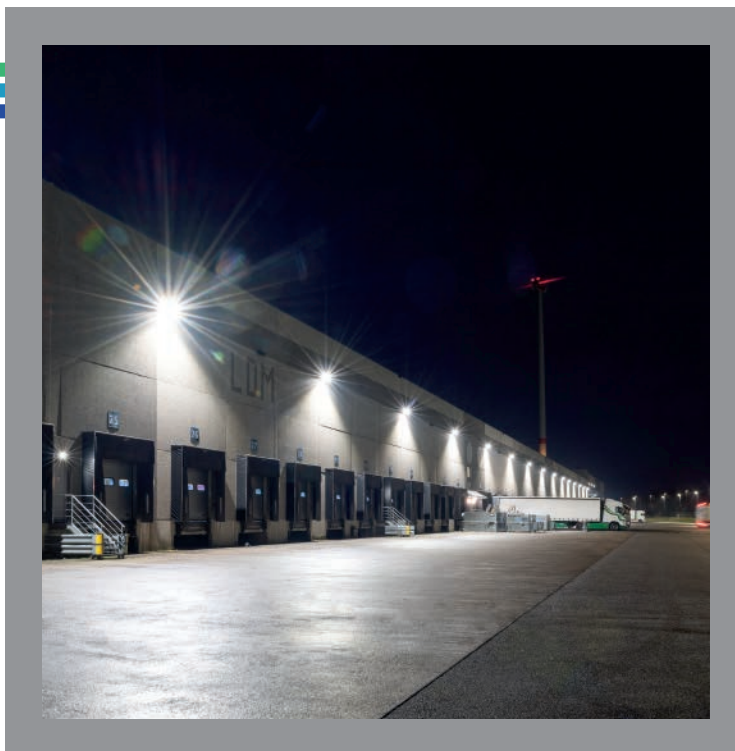

Beam Plus

projecteur asymétrique

CARACTÉRISTIQUES

- projecteur à faisceau asymétrique
- équipé d'un câble de 1,5m (3x1,5mm²)
- alimentation intégrée et isolée
- verre de sécurité trempé

APPLICATIONS

- convient pour les applications industrielles, utilitaires et résidentielles