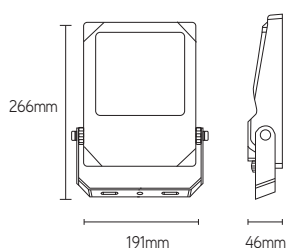

Beam Plus

projecteur asymétrique

CARACTÉRISTIQUES

- projecteur à faisceau asymétrique
- équipé d'un câble de 1,5m (3x1,5mm²)
- alimentation intégrée et isolée
- verre de sécurité trempé

APPLICATIONS

- convient pour les applications industrielles, utilitaires et résidentielles

ARTICLE	LUMEN	WATT	CCT	DIM	DIMENSIONS
BPS50A40B	6500	50	4000	non	266x191x46mm
BPS80A40B	10400	80	4000	non	375x260x53mm
BPS100A40B	13000	100	4000	non	375x260x53mm
BPS150A40B	19500	150	4000	non	375x278x57mm
BPS200A40B	26000	200	4000	non	446x336x62mm
BPS240A40B	31200	240	4000	non	446x336x62mm
BPS50A40BDA	6500	50	4000	DALI	266x191x46mm
BPS80A40BDA	10400	80	4000	DALI	375x260x53mm
BPS100A40BDA	13000	100	4000	DALI	375x260x53mm
BPS150A40BDA	19500	150	4000	DALI	375x278x57mm
BPS200A40BDA	26000	200	4000	DALI	446x336x62mm
BPS240A40BDA	31200	240	4000	DALI	446x336x62mm