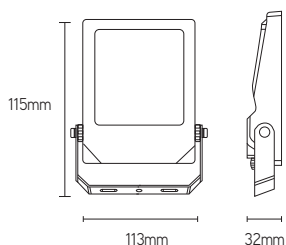

Beam Mini

projecteur DOB

CARACTÉRISTIQUES

- projecteur de base au design compact
- équipé d'un câble de 1,5m (3x1,5mm²)
- alimentation intégrée
- verre de sécurité trempé

APPLICATIONS

- idéal pour toutes les applications résidentielles

ARTICLE	LUMEN	WATT	CCT	DIMENSIONS
BMF1030B	1100	10	3000	115x113x32mm
BMF1040B	1100	10	4000	115x113x32mm
BMF2030B	2200	20	3000	189x143x32mm
BMF2040B	2200	20	4000	189x143x32mm
BMF3030B	3300	30	3000	219x173x32mm
BMF3040B	3300	30	4000	219x173x32mm

ACCESSOIRES	DESCRIPTION
BMBR80B	bras mural 80cm noir
BMGR16B	piquet de sol 160x38mm noir
WP67CONB	connecteur IP67 3x2,5mm ² noir