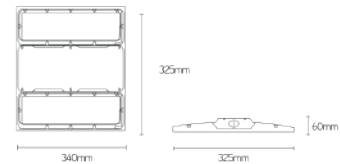

Aurora

armature pare-balles

ARTICLE	LUMEN	WATT	CCT	DIM	DIMENSIONS	PRIX
AUR851004G	15500	100	4000	non	300x325x60mm	
AUR851504G	23250	150	4000	non	300x325x60mm	
AUR852004G	31000	200	4000	non	680x325x60mm	
AUR852404G	37200	240	4000	non	680x325x60mm	
AUR853004G	46500	300	4000	non	680x325x60mm	
AUR854004G	62000	400	4000	non	1020x325x60mm	
AUR854804G	74400	480	4000	non	1020x325x60mm	
AUR851004GDA	15500	100	4000	DALI	300x325x60mm	
AUR851504GDA	23250	150	4000	DALI	300x325x60mm	
AUR852004GDA	31000	200	4000	DALI	680x325x60mm	
AUR852404GDA	37200	240	4000	DALI	680x325x60mm	
AUR853004GDA	46500	300	4000	DALI	680x325x60mm	
AUR854004GDA	46500	400	4000	DALI	1020x325x60mm	
AUR854804GDA	46500	480	4000	DALI	1020x325x60mm	