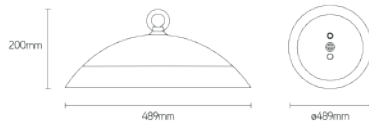

Skirt

cloche industrielle IP69K

CARACTÉRISTIQUES

- cloche LED design avec indice de protection très élevé IP69K
- satisfait à la norme HACCP
- boîtier en aluminium anodisé moulé sous pression
- montage suspendu ou apparent

APPLICATIONS

- idéal pour les environnements agro-alimentaires
- facile à nettoyer

ARTICLE	LUMEN	WATT	CCT	DIM	DIMENSIONS
SKR1004G	14000	100	4000	non	Ø489x200mm
SKR1504G	21000	150	4000	non	Ø489x200mm
SKR2004G	28000	200	4000	non	Ø489x200mm
SKR1004GDA	14000	100	4000	DALI	Ø489x200mm
SKR1504GDA	21000	150	4000	DALI	Ø489x200mm
SKR2004GDA	28000	200	4000	DALI	Ø489x200mm