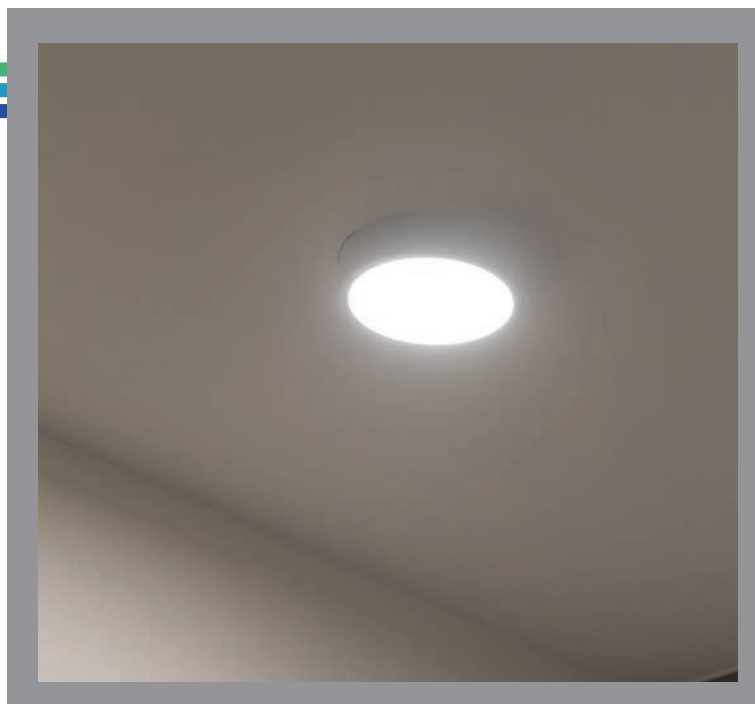

# RNDY

armature apparente  
IP40 ronde

## CARACTÉRISTIQUES

- armature apparente ronde avec couvercle opale
- finition de haute qualité sans vis apparentes
- installation rapide
- disponible en 4 dimensions différentes

## APPLICATIONS

- multifonctionnel, convient pour les environnements utilitaires
- convient pour montage au plafond ou sur le mur

ARTICLE	LUMEN	WATT	CCT	DIMENSIONS
RNDY1208W3	680	8	3000	Ø120x42mm
RNDY1715W3	1275	15	3000	Ø170x42mm
RNDY2322W3	1870	22	3000	Ø225x42mm
RNDY3030W3	2550	30	3000	Ø300x42mm