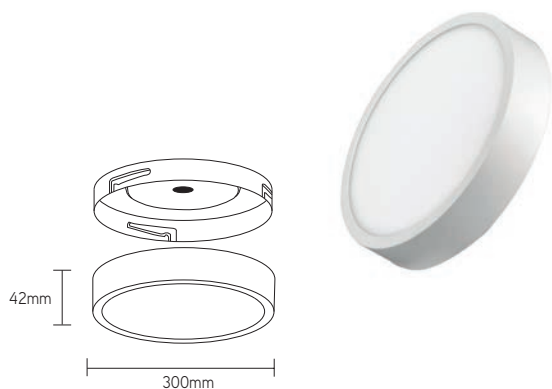

# RNDY

armature apparente  
IP40 ronde

## CARACTÉRISTIQUES

- armature apparente ronde avec couvercle opale
- finition de haute qualité sans vis apparentes
- installation rapide
- disponible en 4 dimensions différentes

## APPLICATIONS

- multifonctionnel, convient pour les environnements utilitaires
- convient pour montage au plafond ou sur le mur

ARTICLE	LUMEN	WATT	CCT	DIMENSIONS
RNDY1208W3	680	8	3000	Ø120x42mm
RNDY1715W3	1275	15	3000	Ø170x42mm
RNDY2322W3	1870	22	3000	Ø225x42mm
RNDY3030W3	2550	30	3000	Ø300x42mm