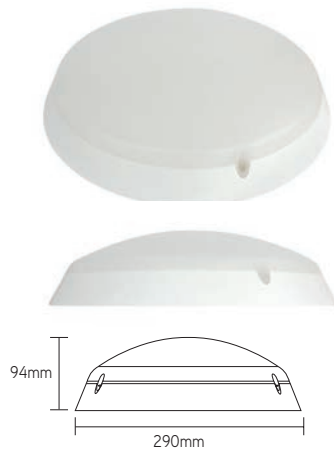

# Helio

armature apparente IP65

## CARACTÉRISTIQUES

- résistant au vandalisme et design moderne pour montage au mur ou plafond
- indice de protection très élevé IP65 et IK10
- boîtier en polycarbonate résistant aux UV
- rendement lumen/watt élevé

ARTICLE	LUMEN	WATT	CCT	SENSOR	SECOURS	DIMENSIONS
H290123	1420	12	3000	non	non	Ø290x94mm
H290124	1460	12	4000	non	non	Ø290x94mm
H290123MW	1420	12	3000	oui	non	Ø290x94mm
H290124MW	1460	12	4000	oui	non	Ø290x94mm
H290123EM	1300	12	3000	non	oui	Ø290x94mm
H290124EM	1340	12	4000	non	oui	Ø290x94mm
H290123MWEM	1300	12	3000	oui	oui	Ø290x94mm
H290124MWEM	1340	12	4000	oui	oui	Ø290x94mm
H290203	2380	20	3000	non	non	Ø290x94mm
H290204	2420	20	4000	non	non	Ø290x94mm
H290203MW	2380	20	3000	oui	non	Ø290x94mm
H290204MW	2420	20	4000	oui	non	Ø290x94mm
H290203EM	2180	20	3000	non	oui	Ø290x94mm
H290204EM	2220	20	4000	non	oui	Ø290x94mm
H290203MWEM	2180	20	3000	oui	oui	Ø290x94mm
H290204MWEM	2220	20	4000	oui	oui	Ø290x94mm