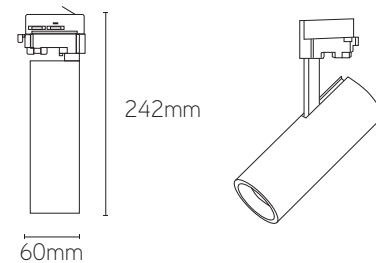

# Poseidon

tracklight

ARTICLE	LUMEN	WATT	CCT	DEGRÉS	COULEUR	DIMENSIONS
POS936103B	1000	10	3000	36°	noir	242x60x60mm
POS936103W	1000	10	3000	36°	blanc	242x60x60mm
POS936104B	1000	10	4000	36°	noir	242x60x60mm
POS936104W	1000	10	4000	36°	blanc	242x60x60mm
POS936203B	2000	20	3000	36°	noir	287x70x70mm
POS936203W	2000	20	3000	36°	blanc	287x70x70mm
POS936204B	2000	20	4000	36°	noir	287x70x70mm
POS936204W	2000	20	4000	36°	blanc	287x70x70mm
POS936323B	3200	32	3000	36°	noir	312x85x85mm
POS936323W	3200	32	3000	36°	blanc	312x85x85mm
POS936324B	3200	32	4000	36°	noir	312x85x85mm
POS936324W	3200	32	4000	36°	blanc	312x85x85mm
POS936423B	4200	42	3000	36°	noir	342x100x100mm
POS936423W	4200	42	3000	36°	blanc	342x100x100mm
POS936424B	4200	42	4000	36°	noir	342x100x100mm
POS936424W	4200	42	4000	36°	blanc	342x100x100mm
POS936503B	5000	50	3000	36°	noir	342x100x100mm
POS936503W	5000	50	3000	36°	blanc	342x100x100mm
POS936504B	5000	50	4000	36°	noir	342x100x100mm
POS936504W	5000	50	4000	36°	blanc	342x100x100mm

## CARACTÉRISTIQUES

- trackspot multifonctionnel avec driver incorporé
- disponible en 5 puissances différentes avec un flux lumineux maximum de +5000lm
- Indice de rendu des couleurs très élevé
- disponible avec un revêtement laqué en poudre noir ou blanc
- aussi disponible en version dimmable DALI