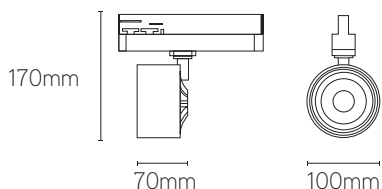

Pegasus

tracklight

CARACTÉRISTIQUES

- trackspot compact avec lentille facile à remplacer (15°, 24°, 36° ou 60°)
- driver intégré dans l'adaptateur triphasé
- indice de rendu des couleurs très élevé
- disponible avec un revêtement laqué en poudre noir ou blanc
- aussi disponible en version dimmable DALI

APPLICATIONS

- convient pour les applications résidentielles et commerciales

ARTICLE	LUMEN	WATT	CCT	DEGRÉS	COULEUR	DIMENSIONS
PEG936203B	2000	20	3000	36°	noir	70x100x170mm
PEG936203W	2000	20	3000	36°	blanc	70x100x170mm
PEG936204B	2000	20	4000	36°	noir	70x100x170mm
PEG936204W	2000	20	4000	36°	blanc	70x100x170mm
PEG936283B	2800	28	3000	36°	noir	70x100x170mm
PEG936283W	2800	28	3000	36°	blanc	70x100x170mm
PEG936284B	2800	28	4000	36°	noir	70x100x170mm
PEG936284W	2800	28	4000	36°	blanc	70x100x170mm