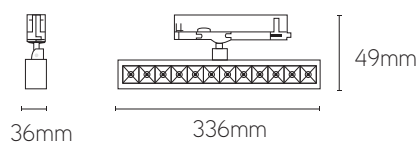

NLO

tracklight musée

ARTICLE	LUMEN	WATT	CCT	DEGRÉS	COULEUR	DIMENSIONS
NLO3048B3	2600	30	3000	30°	noir	336x36x49mm
NLO3048W3	2600	30	3000	30°	blanc	336x36x49mm
NLO3048B4	2600	30	4000	30°	noir	336x36x49mm
NLO3048W4	2600	30	4000	30°	blanc	336x36x49mm

EN OPTION	DESCRIPTION
-DA	dimnable DALI

CARACTÉRISTIQUES

- trackspot pour rail triphasé low-UGR
- indice de rendu des couleurs très élevé
- disponible avec un revêtement laqué en poudre noir ou blanc
- aussi disponible en version dimmable DALI