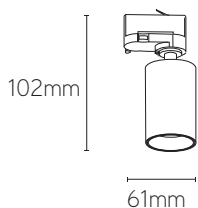

Tubulo

tracklight GU10

CARACTÉRISTIQUES

- spot en alu avec soquet GU10 incorporé pour montage sur rail triphasé
- design compact
- disponible avec un revêtement laqué en poudre noir ou blanc

APPLICATIONS

- convient pour les applications résidentielles et commerciales
- compatible avec les sources de lumière de la gamme Ledlines® voir à la page 114 et suivantes

ARTICLE

COULEUR

DIMENSION

LLTBLGU10B	noir	102x61x61mm
LLTBLGU10W	blanc	102x61x61mm