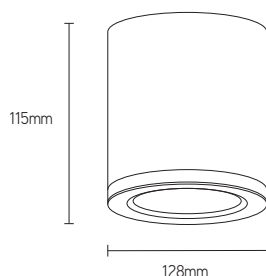

Uranus

downlight apparent

CARACTÉRISTIQUES

- downlight en saillie avec une indice de protection IP54 élevé
- disponible en 3 puissances
- boîtier en aluminium laqué en poudre noir ou blanc

APPLICATIONS

- convient pour utilisation intérieure et extérieure
- convient pour les applications commerciales et utilitaires

ARTICLE	LUMEN	WATT	CCT	COULEUR	DIMENSIONS
URA60153B	1350	15	3000	noir	Ø90x103mm
URA60153W	1350	15	3000	blanc	Ø90x103mm
URA60154B	1350	15	4000	noir	Ø90x103mm
URA60154W	1350	15	4000	blanc	Ø90x103mm
URA60253B	2250	25	3000	noir	Ø108x115mm
URA60253W	2250	25	3000	blanc	Ø108x115mm
URA60254B	2250	25	4000	noir	Ø108x115mm
URA60254W	2250	25	4000	blanc	Ø108x115mm
URA60353B	3150	35	3000	noir	Ø128x115mm
URA60353W	3150	35	3000	blanc	Ø128x115mm
URA60354B	3150	35	4000	noir	Ø128x115mm
URA60354W	3150	35	4000	blanc	Ø128x115mm

EN OPTION	DESCRIPTION
-DA	dimnable DALI