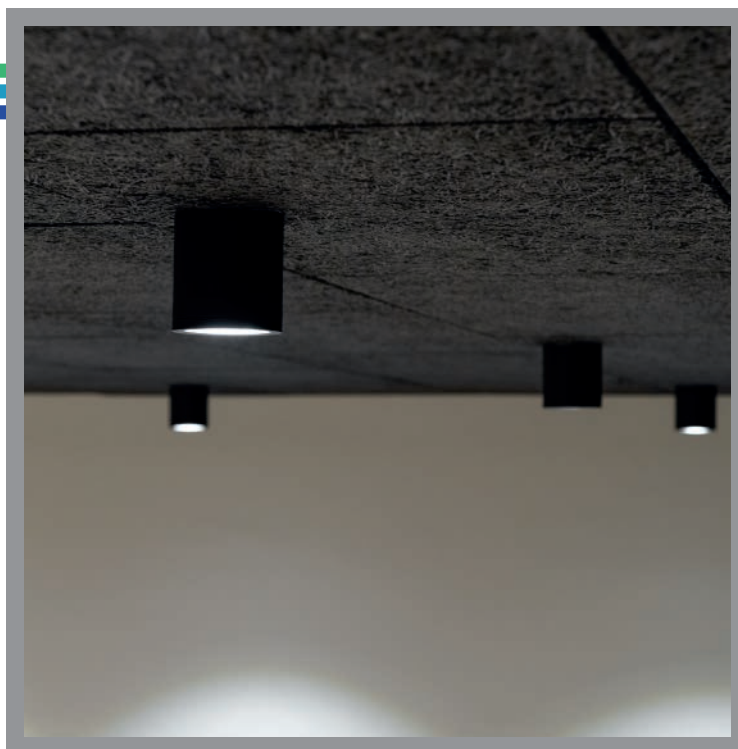

Uranus

downlight apparent

CARACTÉRISTIQUES

- downlight en saillie avec une indice de protection IP54 élevé
- disponible en 3 puissances
- boîtier en aluminium laqué en poudre noir ou blanc

APPLICATIONS

- convient pour utilisation intérieure et extérieure
- convient pour les applications commerciales et utilitaires