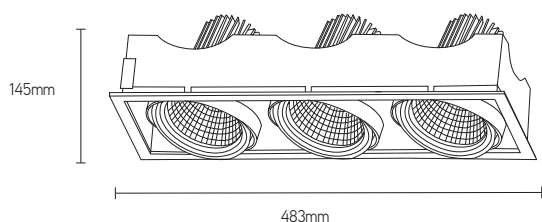

Aero 3

spot cardanique
pour magasin

CARACTÉRISTIQUES

- spot cardanique encastré
- disponible en version simple, double ou triple
- indice de rendu des couleurs très élevé
- équipé d'une puce LED COB et d'un réflecteur à facettes

APPLICATIONS

- idéal pour les applications commerciales comme les magasins, showrooms...

ARTICLE	LUMEN	WATT	CCT	COULEUR	ENCASTRÉ	DIMENSIONS
AER3273W	3x1100	27	3000	blanc	470x165x145mm	483x176x145mm
AER3274W	3x1100	27	4000	blanc	470x165x145mm	483x176x145mm
AER3483W	3x2000	48	3000	blanc	470x165x145mm	483x176x145mm
AER3484W	3x2000	48	4000	blanc	470x165x145mm	483x176x145mm
AER3723W	3x3000	72	3000	blanc	470x165x145mm	483x176x145mm
AER3724W	3x3000	72	4000	blanc	470x165x145mm	483x176x145mm
AER31083W	3x4500	108	3000	blanc	470x165x145mm	483x176x145mm
AER31084W	3x4500	108	4000	blanc	470x165x145mm	483x176x145mm
AER31443W	3x6000	144	3000	blanc	470x165x145mm	483x176x145mm
AER31444W	3x6000	144	4000	blanc	470x165x145mm	483x176x145mm