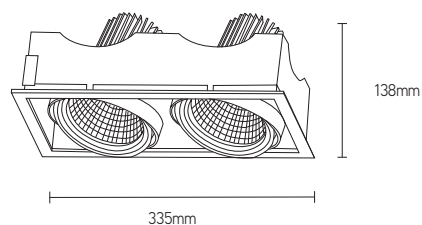

Aero 2

spot cardanique
pour magasin

ARTICLE	LUMEN	WATT	COULEUR	CCT	ENCASTRÉ	DIMENSIONS
AER2183W	2x1100	18	blanc	3000	325x145mm	335x176x138mm
AER2184W	2x1100	18	blanc	4000	325x145mm	335x176x138mm
AER2243W	2x2000	32	blanc	3000	325x145mm	335x176x138mm
AER2244W	2x2000	32	blanc	4000	325x145mm	335x176x138mm
AER2323W	2x3000	48	blanc	3000	325x145mm	335x176x138mm
AER2324W	2x3000	48	blanc	4000	325x145mm	335x176x138mm
AER2363W	2x4500	72	blanc	3000	325x145mm	335x176x138mm
AER2364W	2x4500	72	blanc	4000	325x145mm	335x176x138mm
AER2483W	2x6000	96	blanc	3000	325x145mm	335x176x138mm
AER2484W	2x6000	96	blanc	4000	325x145mm	335x176x138mm

CARACTÉRISTIQUES

- spot cardanique encastré
- disponible en version simple, double ou triple
- indice de rendu des couleurs très élevé
- équipé d'une puce LED COB et d'un réflecteur à facettes

APPLICATIONS