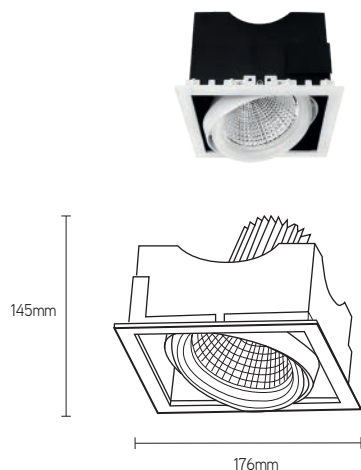

Aero 1

spot cardanique
pour magasin

CARACTÉRISTIQUES

- spot cardanique encastré
- disponible en version simple, double ou triple
- indice de rendu des couleurs très élevé
- équipé d'une puce LED COB et d'un réflecteur à facettes

APPLICATIONS

- idéal pour les applications commerciales comme les magasins, showrooms...

ARTICLE	LUMEN	WATT	CCT	COULEUR	ENCASTRÉ	DIMENSIONS
AER1093W	1100	9	3000	blanc	165x145mm	176x176x145mm
AER1094W	1100	9	4000	blanc	165x145mm	176x176x145mm
AER1163W	2000	16	3000	blanc	165x145mm	176x176x145mm
AER1164W	2000	16	4000	blanc	165x145mm	176x176x145mm
AER1243W	3000	24	3000	blanc	165x145mm	176x176x145mm
AER1244W	3000	24	4000	blanc	165x145mm	176x176x145mm
AER1363W	4500	36	3000	blanc	165x145mm	176x176x145mm
AER1364W	4500	36	4000	blanc	165x145mm	176x176x145mm
AER1483W	6000	48	3000	blanc	165x145mm	176x176x145mm
AER1484W	6000	48	4000	blanc	165x145mm	176x176x145mm