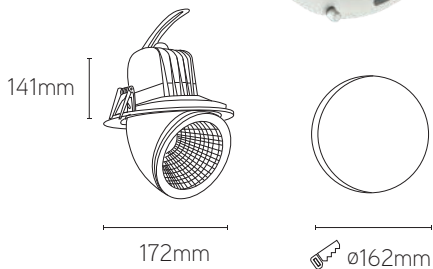

# Minerva

downlight encastré  
orientable

## CARACTÉRISTIQUES

- downlight encastré orientable
- indice de rendu des couleurs très élevé
- équipé des puces led COB et d'un réflecteur à facettes
- boîtier en aluminium moulé sous pression à refroidissement très efficace
- joint d'ajustage ou boîtier noir disponible sur demande

## APPLICATIONS

- idéal pour les applications commerciales comme les magasins, showrooms...
- idéal pour mettre en valeur des objets

ARTICLE	LUMEN	WATT	CCT	COULEUR	ENCASTRÉ	DIMENSIONS
MIN7093W	1100	9	3000	blanc	Ø162 mm	Ø172x141 mm
MIN7094W	1100	9	4000	blanc	Ø162 mm	Ø172x141 mm
MIN7153W	2000	15	3000	blanc	Ø162 mm	Ø172x141 mm
MIN7154W	2000	15	4000	blanc	Ø162 mm	Ø172x141 mm
MIN7243W	3000	24	3000	blanc	Ø162 mm	Ø172x141 mm
MIN7244W	3000	24	4000	blanc	Ø162 mm	Ø172x141 mm
MIN7363W	4500	36	3000	blanc	Ø162 mm	Ø172x141 mm
MIN7364W	4500	36	4000	blanc	Ø162 mm	Ø172x141 mm
MIN7483W	6000	48	3000	blanc	Ø162 mm	Ø172x141 mm
MIN7484W	6000	48	4000	blanc	Ø162 mm	Ø172x141 mm