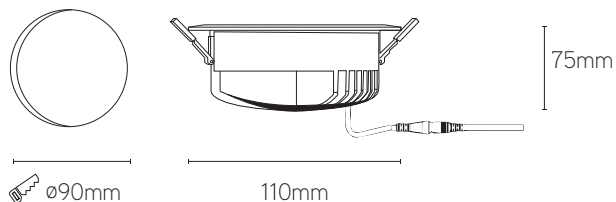

# Laki

downlight COB

ARTICLE	LUMEN	WATT	CCT	COULEUR	ENCASTRÉ	DIMENSIONS
LAK4063W	600	6	3000	blanc	Ø90 mm	Ø110x75 mm
LAK4064W	600	6	4000	blanc	Ø90 mm	Ø110x75 mm
LAK5123W	1200	12	3000	blanc	Ø125 mm	Ø155x84 mm
LAK5124W	1200	12	4000	blanc	Ø125 mm	Ø155x84 mm
LAK6203W	2000	20	3000	blanc	Ø145 mm	Ø175x85 mm
LAK6204W	2000	20	4000	blanc	Ø145 mm	Ø175x85 mm
LAK7303W	3000	30	3000	blanc	Ø165 mm	Ø195x86 mm
LAK7304W	3000	30	4000	blanc	Ø165 mm	Ø195x86 mm
LAK8423W	4200	42	3000	blanc	Ø210 mm	Ø245x100 mm
LAK8424W	4200	42	4000	blanc	Ø210 mm	Ø245x100 mm
LAK8483W	4800	48	3000	blanc	Ø210 mm	Ø245x100 mm
LAK8484W	4800	48	4000	blanc	Ø210 mm	Ø245x100 mm

EN OPTION	DESCRIPTION
-DA	dimnable DALI
LLEME3M48V	unité de secours 3hr

## CARACTÉRISTIQUES

- downlight encastré à facteur d'éblouissement réduit
- indice rendu des couleurs très élevé
- équipé d'une puce LED COB et d'un réflecteur à facettes
- boîtier en aluminium moulé sous pression à refroidissement très efficace
- joint d'ajustage ou boîtier noir disponible sur demande