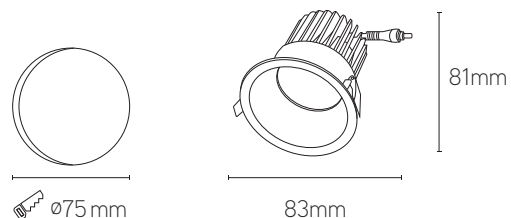

# Iconic deep

spot encastré

ARTICLE	LUMEN	WATT	CCT	COULEUR	ENCASTRÉ	DIMENSIONS
ICD380727W	700	7	2700	blanc	Ø75 mm	Ø83x81 mm
ICD380730W	700	7	3000	blanc	Ø75 mm	Ø83x81 mm
ICD380740W	700	7	4000	blanc	Ø75 mm	Ø83x81 mm
ICD381227W	1200	12	2700	blanc	Ø85 mm	Ø100x105 mm
ICD381230W	1200	12	3000	blanc	Ø85 mm	Ø100x105 mm
ICD381380W	1200	12	4000	blanc	Ø85 mm	Ø100x105 mm
ICD382027W	2000	20	2700	blanc	Ø120 mm	Ø130x116 mm
ICD382030W	2000	20	3000	blanc	Ø120 mm	Ø130x116 mm
ICD382040W	2000	20	4000	blanc	Ø120 mm	Ø130x116 mm

EN OPTION	DESCRIPTION
-DA	dimnable DALI
LLEME3M48V	unité de secours 3hr