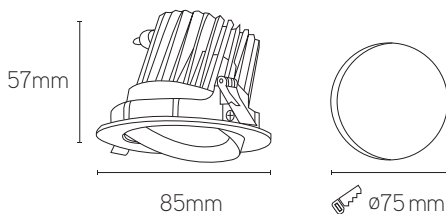

# Iconic

spot encastré orientable

## CARACTÉRISTIQUES

- spot encastré compact et orientable
- disponible en 3 puissances et 3 températures de couleur différentes
- boîtier en aluminium moulé sous pression avec un refroidissement très efficace
- dimmable par coupure de phases ou DALI
- compatible avec notre unité de secours externe

## APPLICATIONS

- convient pour les applications résidentielles et commerciales
- idéal comme éclairage général ou pour mettre en valeur des objets

ARTICLE	LUMEN	WATT	CCT	COULEUR	ENCASTRÉ	DIMENSIONS
ICO380727W	700	7	2700	blanc	Ø75 mm	Ø85x57 mm
ICO380730W	700	7	3000	blanc	Ø75 mm	Ø85x57 mm
ICO380740W	700	7	4000	blanc	Ø75 mm	Ø85x57 mm
ICO381227W	1200	12	2700	blanc	Ø90 mm	Ø97x73 mm
ICO381230W	1200	12	3000	blanc	Ø90 mm	Ø97x73 mm
ICO381240W	1200	12	4000	blanc	Ø90 mm	Ø97x73 mm
ICO382027W	2000	20	2700	blanc	Ø115 mm	Ø131x88 mm
ICO382030W	2000	20	3000	blanc	Ø115 mm	Ø131x88 mm
ICO382040W	2000	20	4000	blanc	Ø115 mm	Ø131x88 mm