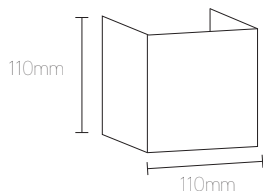

Cube wall IP

armature apparente
murale IP65

CARACTÉRISTIQUES

- armature apparente IP65 carrée pour montage mural
- diffusion de la lumière up&down, angle de faisceau réglable
- boîtier en aluminium laqué en poudre noir ou blanc

ARTICLE	LUMEN	WATT	CCT	COULEUR	DIMENSIONS
CUBWIPUD11073B	984	12	3000	noir	110x110x110 mm
CUBWIPUD11073W	984	12	3000	blanc	110x110x110 mm
CUBWIPUD11074B	984	12	4000	noir	110x110x110 mm
CUBWIPUD11074W	984	12	4000	blanc	110x110x110 mm