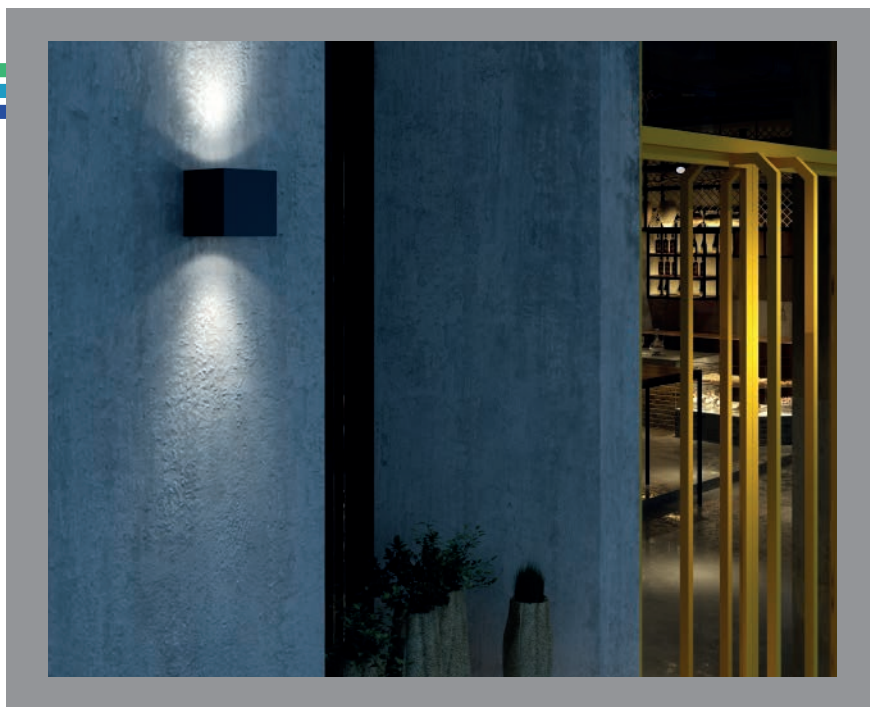

Cube wall IP

armature apparente
murale IP65

CARACTÉRISTIQUES

- armature apparente IP65 carrée pour montage mural
- diffusion de la lumière up&down, angle de faisceau réglable
- boîtier en aluminium laqué en poudre noir ou blanc

ARTICLE	LUMEN	WATT	CCT	COULEUR	DIMENSIONS
CUBWIPUD11073B	984	12	3000	noir	110x110x110 mm
CUBWIPUD11073W	984	12	3000	blanc	110x110x110 mm
CUBWIPUD11074B	984	12	4000	noir	110x110x110 mm
CUBWIPUD11074W	984	12	4000	blanc	110x110x110 mm