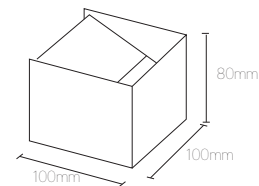

ARTICLE	LUMEN	WATT	CCT	COULEUR	DIMENSIONS
CUBWUD10073B	609	7	3000	noir	100x100x80 mm
CUBWUD10073W	609	7	3000	blanc	100x100x80 mm
CUBWUD10074B	609	7	4000	noir	100x100x80 mm
CUBWUD10074W	609	7	4000	blanc	100x100x80 mm

Cube wall

armature apparente murale

CARACTÉRISTIQUES

- armature apparente murale up & down carrée
- boîtier en aluminium laqué en poudre noir ou blanc

APPLICATIONS

- convient pour les applications résidentielles et commerciales