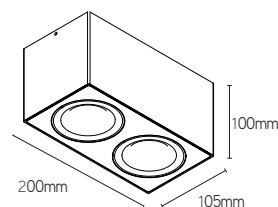

Cube 2

plafonnier apparent

ARTICLE	LUMEN	WATT	CCT	TYPE	COULEUR	DIMENSIONS
CUB2200203B	1780	20	3000	LED	noir	200x105x100 mm
CUB2200203W	1780	20	3000	LED	blanc	200x105x100 mm
CUB2200204B	1780	20	4000	LED	noir	200x105x100 mm
CUB2200204W	1780	20	4000	LED	blanc	200x105x100 mm
CUB2200GUB	/	/	/	GU10	noir	200x105x100 mm
CUB2200GUW	/	/	/	GU10	blanc	200x105x100 mm

CARACTÉRISTIQUES

- armature apparente rectangulaire et bidirectionnelle
- disponible avec LED incorporé ou en version GU10
- boîtier en aluminium laqué en poudre noir ou blanc

APPLICATIONS

- convient pour les applications résidentielles et commerciales
- compatible avec nos Ledlines® GU10
- sources de lumière GU10 à la page 114 et suivantes