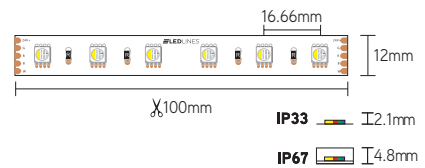

# RGBW

ruban led RGB+W

ARTICLE	LM/M	WATT/M	CCT	IP	DIMENSIONS
RGBW2733	703	19,2	RGB + 2700	33	5000x12x2,1 mm
RGBW2767	619	19,2	RGB + 2700	67	5000x14x4,8 mm
RGBW3033	703	19,2	RGB + 3000	33	5000x12x2,1 mm
RGBW3067	619	19,2	RGB + 3000	67	5000x14x4,8 mm
RGBW4033	703	19,2	RGB + 4000	33	5000x12x2,1 mm
RGBW4067	619	19,2	RGB + 4000	67	5000x14x4,8 mm
RGBW6033	703	19,2	RGB + 6000	33	5000x12x2,1 mm
RGBW6067	619	19,2	RGB + 6000	67	5000x14x4.81 mm

ACCESSOIRES	DESCRIPTION
LMSTS125	manchon 12 mm
LCSTW125	connecteur 12 mm

## CARACTÉRISTIQUES

- RGB + blanc
- 60 leds par mètre, type SMD5050
- sécable tous les 100 mm
- raccord en parallèle tous les 5 m