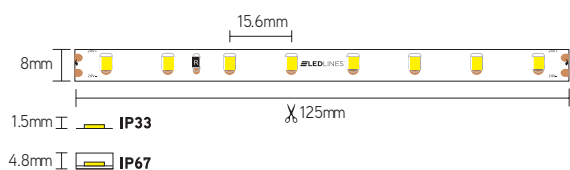

ECO64

ruban led monochrome

CARACTÉRISTIQUES

- valeur lumen/watt élevée
- 64 leds par mètre, type SMD2835
- sécable tous les 125 mm
- raccord en parallèle tous les 5 m

APPLICATIONS

- création de lignes lumineuses subtiles
- convient comme éclairage d'accentuation indirect
- pour fabrication sur mesure voir à la page 100 et suivantes
- pour les alimentations et les systèmes de commande associés voir à la page 72 et suivantes

ARTICLE	LM/M	WATT/M	CCT	IP	DIMENSIONS
ECO642733	620	4,8	2700	33	5000x8x1,5 mm
ECO642767	546	4,8	2700	67	5000x10x4,8 mm
ECO643033	650	4,8	3000	33	5000x8x1,5 mm
ECO643067	572	4,8	3000	67	5000x10x4,8 mm
ECO644033	680	4,8	4000	33	5000x8x1,5 mm
ECO644067	599	4,8	4000	67	5000x10x4,8 mm

ACCESSOIRES	DESCRIPTION
LMSTS82	manchon 8 mm
LCSTW82	connecteur 8 mm