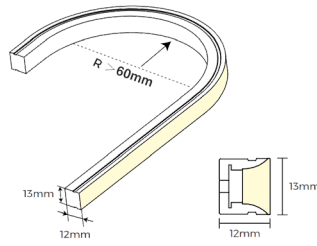

VLF48

verticaal buigzame ledflex 48V

EIGENSCHAPPEN

- kniplengte: 100mm
- connectie enkel mogelijk via onderkant

TOEPASSINGEN

- geschikt voor binnen- en buiten-toepassingen
- creëren van egale lichtlijnen
- direct/indirect uitlichten
- ter vervanging van klassieke neon verlichting
- bijhorende voedingen pg. 88

ARTIKEL	CCT	LUMEN/M	WATT/M	MAX LENGTE	LENGTE mm	€ EXCL. BTW/M
VLF480523CU	2300	280	5,3	50m	maatwerk	87,00
VLF480527CU	2700	320	5,3	50m	maatwerk	87,00
VLF480530CU	3000	320	5,3	50m	maatwerk	87,00
VLF480540CU	4000	320	5,3	50m	maatwerk	87,00
VLF481023CU	2300	500	9,6	20m	maatwerk	87,00
VLF481027CU	2700	560	9,6	20m	maatwerk	87,00
VLF481030CU	3000	560	9,6	20m	maatwerk	87,00
VLF481040CU	4000	600	9,6	20m	maatwerk	87,00

ACCESSOIRES

ARTIKEL	OMSCHRIJVING	AFMETINGEN mm	€ EXCL. BTW
VLFMCA	opbouwbeugel met kabeldoorvoer alu	25 x 15 x 20	2,80
VLFMZA	opbouwbeugel zonder kabeldoorvoer alu	25 x 15 x 14	2,60
VLFAPSA2	opbouwprofiel met kabeldoorvoer alu	2000 x 15 x 20	27,00
VLFAPZA2	opbouwprofiel zonder kabeldoorvoer alu	2000 x 15 x 14	24,00
VLFAPFX	opbouwprofiel verticaal buigzaam wit	500 x 14,5 x 13,5	18,00

opbouwbeugel met kabeldoorvoer alu

opbouwprofiel met kabeldoorvoer alu

opbouwbeugel zonder kabeldoorvoer alu

opbouwprofiel zonder kabeldoorvoer alu

opbouwprofiel horizontaal buigzaam wit