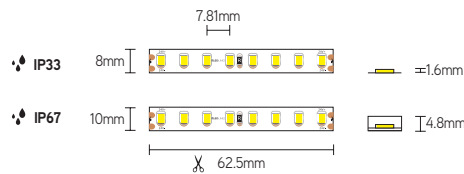

ECO128

mono-color led-strip - 128 leds/m - CRI>80

EIGENSCHAPPEN

- efficiëntie tot 145lm/W
- 128 leds/m - SMD2835
- CRI>80

TOEPASSINGEN

- indirecte sfeerverlichting in kasten en nissen
- up-down indirecte sfeerverlichting (min. 10 cm van muur/plafond)

ARTIKEL	IP	CCT	CRI	LM/M	WATT/M	VOLT	LENGTE m	€ EXCL. BTW
ECO1282733	33	2700	>80	1270	9,6	24	5	89,00
ECO1283033	33	3000	>80	1335	9,6	24	5	89,00
ECO1284033	33	4000	>80	1390	9,6	24	5	89,00
ECO1282767	67	2700	>80	1118	9,6	24	5	129,00
ECO1283067	67	3000	>80	1175	9,6	24	5	129,00
ECO1284067	67	4000	>80	1223	9,6	24	5	129,00

DIA128

mono-color led-strip - 128 leds/m - CRI>95

EIGENSCHAPPEN

- efficiëntie tot 115lm/W
- 128 leds/m - SMD2835
- CRI>95

TOEPASSINGEN

- indirecte sfeerverlichting in kasten en nissen
- CRI>95 voor retail, winkels, museum, diamant, kunst, automotive

ARTIKEL	IP	CCT	CRI	LM/M	WATT/M	VOLT	LENGTE m	€ EXCL. BTW
DIA1282333	33	2300	>95	930	9,6	24	5	99,00
DIA1282733	33	2700	>95	1005	9,6	24	5	99,00
DIA1283033	33	3000	>95	1060	9,6	24	5	99,00
DIA1284033	33	4000	>95	1105	9,6	24	5	99,00
DIA1282367	67	2300	>95	818	9,6	24	5	143,00
DIA1282767	67	2700	>95	884	9,6	24	5	143,00
DIA1283067	67	3000	>95	933	9,6	24	5	143,00
DIA1284067	67	4000	>95	972	9,6	24	5	143,00