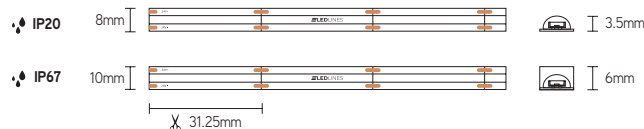

DOT128

mono-color led-strip - 256 leds/m - CRI>90 - dot-free

EIGENSCHAPPEN

- geen zichtbare dots
- efficiëntie tot 125lm/W
- 256 leds/m - SMD2025
- CRI>90

TOEPASSINGEN

- directe sfeerverlichting in kasten en nissen
- verlichting zonder zichtbare dots

ARTIKEL	IP	CCT	CRI	LM/M	WATT/M	VOLT	LENGTE m	€ EXCL. BTW
DOT1282720	20	2700	>90	1241	10,4	24	5	125,00
DOT1283020	20	3000	>90	1280	10,4	24	5	125,00
DOT1284020	20	4000	>90	1320	10,4	24	5	125,00
DOT1282767	67	2700	>90	1166	10,4	24	5	150,00
DOT1283067	67	3000	>90	1229	10,4	24	5	150,00
DOT1284067	67	4000	>90	1295	10,4	24	5	150,00