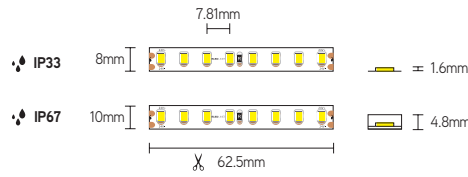

ECO128

mono-color led-strip - 128 leds/m - CRI>80

EIGENSCHAPPEN

- efficiëntie tot 145lm/W
- 128 leds/m - SMD2835
- CRI>80

TOEPASSINGEN

- indirecte sfeerverlichting in kasten en nissen
- up-down indirecte sfeerverlichting (min. 10 cm van muur/plafond)

ARTIKEL	IP	CCT	CRI	LM/M	WATT/M	VOLT	LENGTE m	€ EXCL. BTW
ECO1282733	33	2700	>80	1270	9,6	24	5	89,00
ECO1283033	33	3000	>80	1335	9,6	24	5	89,00
ECO1284033	33	4000	>80	1390	9,6	24	5	89,00
ECO1282767	67	2700	>80	1118	9,6	24	5	129,00
ECO1283067	67	3000	>80	1175	9,6	24	5	129,00
ECO1284067	67	4000	>80	1223	9,6	24	5	129,00

DIA128

mono-color led-strip - 128 leds/m - CRI>95

EIGENSCHAPPEN

- efficiëntie tot 115lm/W
- 128 leds/m - SMD2835
- CRI>95

TOEPASSINGEN

- indirecte sfeerverlichting in kasten en nissen
- CRI>95 voor retail, winkels, museum, diamant, kunst, automotive

ARTIKEL	IP	CCT	CRI	LM/M	WATT/M	VOLT	LENGTE m	€ EXCL. BTW
DIA1282333	33	2300	>95	930	9,6	24	5	99,00
DIA1282733	33	2700	>95	1005	9,6	24	5	99,00
DIA1283033	33	3000	>95	1060	9,6	24	5	99,00
DIA1284033	33	4000	>95	1105	9,6	24	5	99,00
DIA1282367	67	2300	>95	818	9,6	24	5	143,00
DIA1282767	67	2700	>95	884	9,6	24	5	143,00
DIA1283067	67	3000	>95	933	9,6	24	5	143,00
DIA1284067	67	4000	>95	972	9,6	24	5	143,00