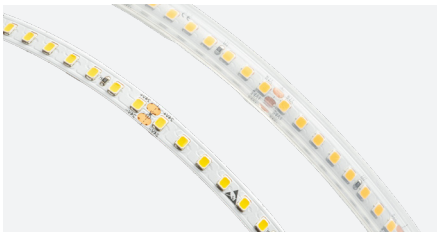

ECO128

mono-color led-strip - 128 leds/m - CRI>80

EIGENSCHAPPEN

- efficiëntie tot 145lm/W
- 128 leds/m - SMD2835
- CRI>80

TOEPASSINGEN

- indirecte sfeerverlichting in kasten en nissen
- up-down indirecte sfeerverlichting (min. 10 cm van muur/plafond)

ARTIKEL	IP	CCT	CRI	LM/M	WATT/M	VOLT	LENGTE m	€ EXCL. BTW
ECO1282733	33	2700	>80	1270	9,6	24	5	89,00
ECO1283033	33	3000	>80	1335	9,6	24	5	89,00
ECO1284033	33	4000	>80	1390	9,6	24	5	89,00
ECO1282767	67	2700	>80	1118	9,6	24	5	129,00
ECO1283067	67	3000	>80	1175	9,6	24	5	129,00
ECO1284067	67	4000	>80	1223	9,6	24	5	129,00

DIA128

mono-color led-strip - 128 leds/m - CRI>95

EIGENSCHAPPEN

- efficiëntie tot 115lm/W
- 128 leds/m - SMD2835
- CRI>95

TOEPASSINGEN

- indirecte sfeerverlichting in kasten en nissen
- CRI>95 voor retail, winkels, museum, diamant, kunst, automotive

DOT128

mono-color led-strip - 256 leds/m - CRI>90 - dot-free

EIGENSCHAPPEN

- geen zichtbare dots
- efficiëntie tot 125lm/W
- 256 leds/m - SMD2025
- CRI>90

TOEPASSINGEN

- directe sfeerverlichting in kasten en nissen
- verlichting zonder zichtbare dots