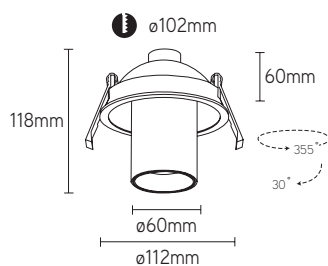

# BOLERO

semi inbouwspot

IP20

5 YEAR

STOCK

## EIGENSCHAPPEN

- geschikt voor GU10 lichtbron
- 355° draaibaar, 30° richtbaar