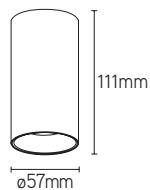

CILO

luminaire apparent cylindrique

IP20

5 YEAR

STOCK

COULEURS

● RAL 9005 noir

○ RAL 9003 blanc

CARACTÉRISTIQUES

- luminaire apparent cylindrique
- convient pour la source lumineuse GU10

UTILISATIONS

- convient pour utilisations résidentielles et commerciales
- compatible avec les sources lumineuses GU10 de Ledlines® voir p. 113

ARTICLE	TYPE	COULEUR	€ HTVA
CLO10857B	GU10	noir	41,00
CLO10857W	GU10	blanc	41,00