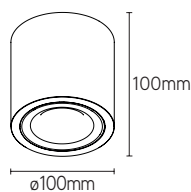

ARTICLE	TYPE	COULEUR	€ HTVA
CLO10857B	GU10	noir	41,00
CLO10857W	GU10	blanc	41,00

TIMBER

luminaire apparent cylindrique

IP20

5 YEAR

STOCK

COULEURS

● RAL 9005 noir