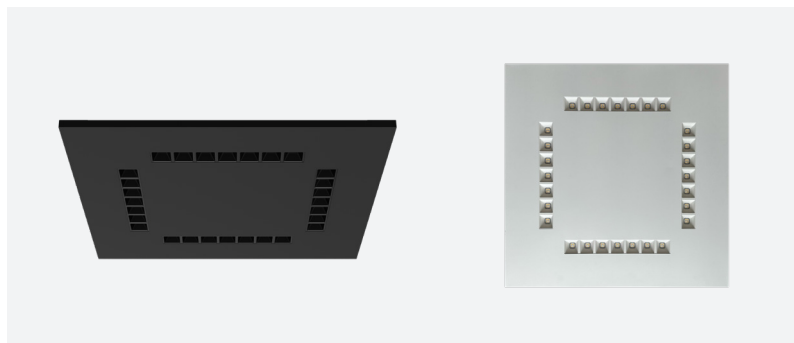

ANDO

panneau-LED esthétique

COULEURS

- RAL 9005 noir
- RAL 9016 blanc

CARACTÉRISTIQUES

- luminaire encastré esthétique avec finition élégante
- rendement élevé
- valeur d'éblouissement faible UGR<16

UTILISATIONS

- idéal pour applications haut de gamme comme bureaux, hôpitaux, ...

ARTICLE	CCT	LUMEN	WATT	LM/W	COULEUR	L x l x H mm	€ HTVA
AND60603B	3000	max. 5472	max. 48	120	noir	595 x 595 x 22	189,00
AND60603W	3000	max. 6384	max. 48	140	blanc	595 x 595 x 22	189,00
AND60604B	4000	max. 5760	max. 48	120	noir	595 x 595 x 22	189,00
AND60604W	4000	max. 6720	max. 48	140	blanc	595 x 595 x 22	189,00
AND301203B	3000	max. 5472	max. 48	120	noir	1195 x 295 x 22	199,00
AND301203W	3000	max. 6384	max. 48	140	blanc	1195 x 295 x 22	199,00
AND301204B	4000	max. 5760	max. 48	120	noir	1195 x 295 x 22	199,00
AND301204W	4000	max. 6720	max. 48	140	blanc	1195 x 295 x 22	199,00

ACCESSOIRES

ARTICLE	DESCRIPTION	POUR TYPE	COULEUR	€ HTVA
DPR6060SFRB	cadre apparent 600x600x70mm	595x595	RAL 9005 noir	38,00
DPR6060SFR	cadre apparent 600x600x70mm	595x595	RAL 9016 blanc	35,00
DPR30120SFRB	cadre apparent 1200x300x70mm	1195x295	RAL 9005 noir	42,00
DPR30120SFR	cadre apparent 1200x300x70mm	1195x295	RAL 9016 blanc	39,00
DSF6060RFR	cadre encastré 600x600mm	595x595	RAL 9016 blanc	35,00
DSF30120RFR	cadre encastré 1200x300mm	1195x295	RAL 9016 blanc	36,00
DSPEND2Y1	kit de suspension 1,5m avec 2 points de suspension	tous types	-	7,00
DSPEND2Y5	kit de suspension 5m avec 2 points de suspension	tous types	-	21,00
DSPEND4H1	kit de suspension 1,5m avec 4 points de suspension	tous types	-	9,00
DSPEND4H5	kit de suspension 5m avec 4 points de suspension	tous types	-	26,00
DSSAFC1	protection contre les chutes	tous types	-	3,00
LLEME3H55	unité de secours 20-55VDC 5W 3h LifePO4	tous types	-	90,00
92.932.3053.1	connecteur 3 pôles GST18i3 mâle	tous types	-	14,00
92.954.4453.0	connecteur 5 pôles GST18i5 mâle	tous types	-	21,00