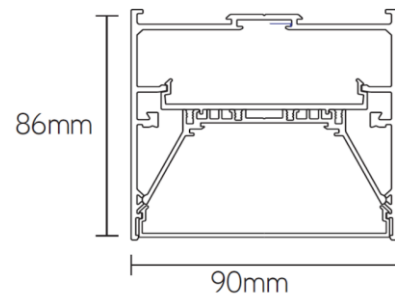

LLM9086CU Square custom

Artikel nummer LLM9086CU

elektrotechnische eigenschappen

Aansluitspanning	200-240VACV
Vermogen	46W
Frequentie	50/60Hz
Lumen/Watt	100lm/W
Driver	Boke
Power factor	<0,92

eigenschappen behuizing

Afmetingen	CUx90x86
IP-waarde	IP40
Slagvastheid	IK07
Kleur	alu - wit - zwart
Isolatieklasse	I
Behuizing	Al
Diffusor	PMMA - opaal
Werktemperatuur	-20~+45°C

lichttechnische eigenschappen

Lumenoutput	4600lm
Kleurtemperatuur	3000 of 4000k
Gradenbundel	96°
Kleurweergave	>83
UGR	<19
Kleurtolerantie	<3SDCM
Flicker-Free	Ja
Lumenbehoud	50 000hr L80B20
Flux code	52 82 97 99 100

overige eigenschappen

Garantie	5 jaar