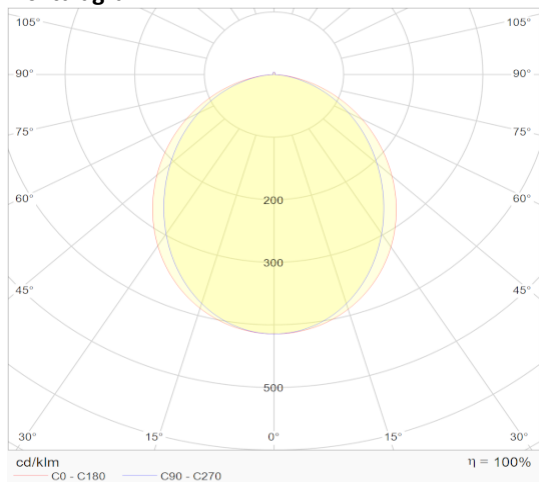

Afmetingen	CUx90x86
IP-waarde	IP40
Slagvastheid	IK07
Kleur	alu - wit - zwart
Isolatieklasse	I
Behuizing	Al
Diffusor	PMMA - opaal
Werktemperatuur	-20~+45°C

**lichttechnische eigenschappen**

Lumenoutput	4600lm
Kleurtemperatuur	3000 of 4000k
Gradenbundel	96°
Kleurweergave	>83
UGR	<19
Kleurtolerantie	<3SDCM
Flicker-Free	Ja
Lumenbehoud	50 000hr L80B20
Flux code	52 82 97 99 100

### lichtdiagram