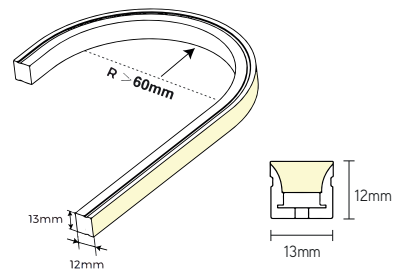

# VLF48

verticaal buigzame led flex  
48V

ARTIKEL	LM/M	WATT/M	CCT	MAX LENGTE	AFMETINGEN	PRIJS/M
VLF480523CU	280	5,3	2300	50m	CUx13x12mm	€ 87
VLF480527CU	320	5,3	2700	50m	CUx13x12mm	€ 87
VLF480530CU	320	5,3	3000	50m	CUx13x12mm	€ 87
VLF480540CU	320	5,3	4000	50m	CUx13x12mm	€ 87
VLF481023CU	500	9,6	2300	20m	CUx13x12mm	€ 87
VLF481027CU	560	9,6	2700	20m	CUx13x12mm	€ 87
VLF481030CU	560	9,6	3000	20m	CUx13x12mm	€ 87
VLF481040CU	600	9,6	4000	20m	CUx13x12mm	€ 87

## EIGENSCHAPPEN

- minimale kniplengte 100mm
- parallel aansluiten per 50m
- connectie enkel mogelijk via onderkant
- chloor-, zout-, UV- en vuurbestendig