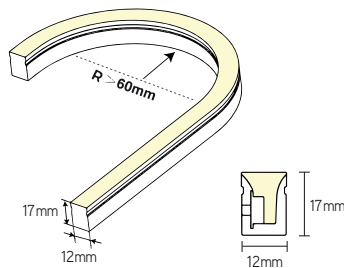

# HLF24

horizontaal buigzame  
ledflex 24V

ARTIKEL	LM/M	WATT/M	CCT	MAX LENGTE	AFMETINGEN	PRIJS/M
HLF241023CU	510	9,6	2300	10m	CUx12x17mm	€ 79
HLF241027CU	520	9,6	2700	10m	CUx12x17mm	€ 79
HLF241030CU	520	9,6	3000	10m	CUx12x17mm	€ 79
HLF241040CU	520	9,6	4000	10m	CUx12x17mm	€ 79
HLF2408RECU	124	8	rood	10m	CUx12x17mm	€ 79
HLF2408GRCU	655	8	groen	10m	CUx12x17mm	€ 79
HLF2408BLCU	145	8	blauw	10m	CUx12x17mm	€ 79
HLF2408YECU	545	8	geel	10m	CUx12x17mm	€ 79

## EIGENSCHAPPEN

- minimale kniplengte 50mm
- parallel aansluiten per max. 10m
- connectie enkel mogelijk via zijkant
- chloor-, zout-, UV- en vuurbestendig