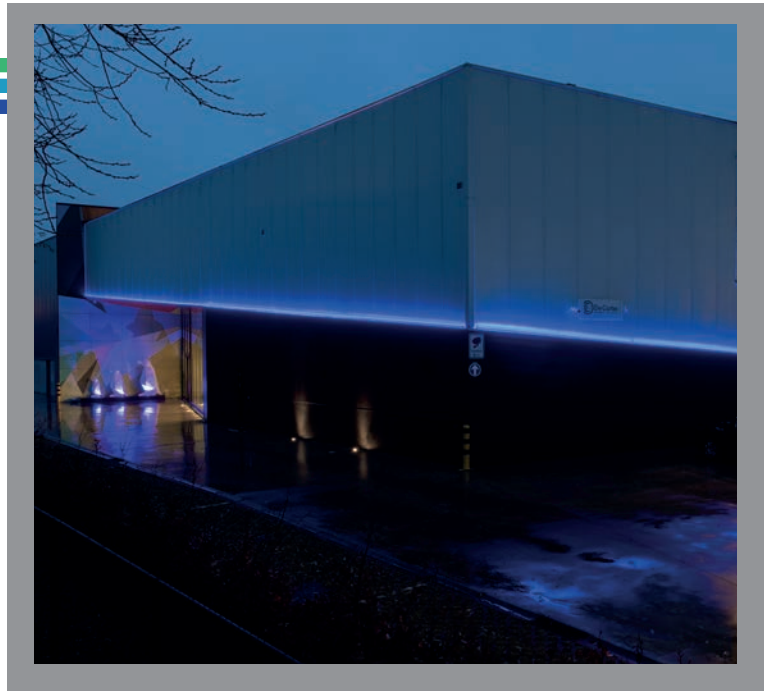

# HLF24

horizontaal buigzame  
ledflex 24V

ARTIKEL	LM/M	WATT/M	CCT	MAX LENGTE	AFMETINGEN	PRIJS/M
HLF241023CU	510	9,6	2300	10m	CUx12x17mm	€ 79
HLF241027CU	520	9,6	2700	10m	CUx12x17mm	€ 79
HLF241030CU	520	9,6	3000	10m	CUx12x17mm	€ 79
HLF241040CU	520	9,6	4000	10m	CUx12x17mm	€ 79
HLF2408RECU	124	8	rood	10m	CUx12x17mm	€ 79
HLF2408GRCU	655	8	groen	10m	CUx12x17mm	€ 79
HLF2408BLCU	145	8	blauw	10m	CUx12x17mm	€ 79
HLF2408YECU	545	8	geel	10m	CUx12x17mm	€ 79

## TOEPASSINGEN

- geschikt voor binnen- en buitentoeepassingen
- creëren van egale lichtlijnen
- direct/indirect uitlichten
- ter vervanging van klassieke neon-verlichting
- bijhorende voedingen vanaf pagina 72