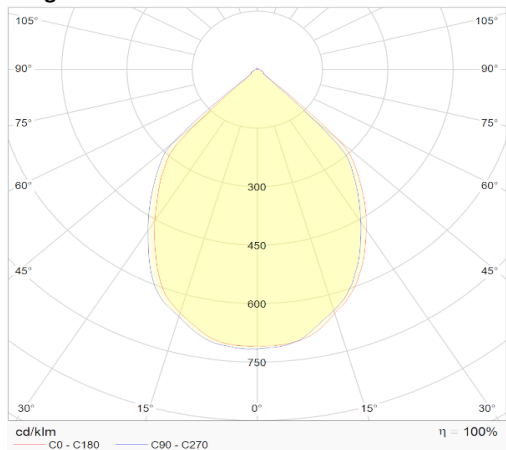

diagramme lumineux

application

cahier des charges