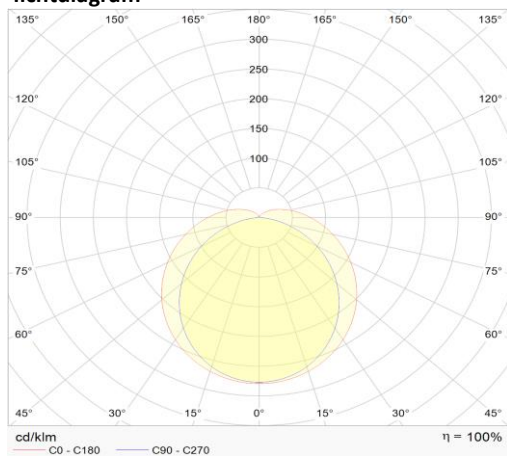

lichtdiagram