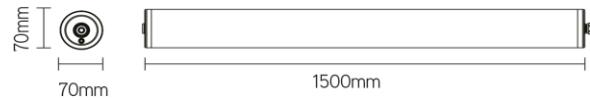

Hydrolux PC 1500mm 48W 4000K sensor + nood

Artikel nummer HDC15484MWEM

elektrotechnische eigenschappen

Aansluitspanning	220-240V
Vermogen	48W
Frequentie	50/60Hz
Lumen/Watt	150lm/W
Driver	Ledlines
Power factor	> 0.92
Inschakelstroom	30A
Automaat C16	12
Automaat D16	20
Dimbaar	Nee
Noodunit	3h
Sensor	ja
Doorvoerbedrading	5*2,5mm ²

eigenschappen behuizing

Afmetingen	Ø70x1500mm
Gewicht	1,8Kg
IP-waarde	IP69K
Slagvastheid	IK10
Isolatieklasse	I
Behuizing	PC/316 stainless steel
Gloeidraadtest	850°C
Werktemperatuur	-20~+45°C

lichttechnische eigenschappen