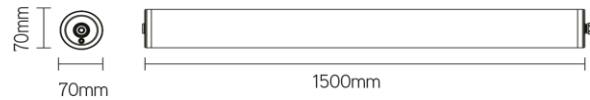

Hydrolux PC

1500mm 48W 4000K nood DALI

Artikel nummer HDC15484DAEM

elektrotechnische eigenschappen

Aansluitspanning	220-240V
Vermogen	48W
Frequentie	50/60Hz
Lumen/Watt	150lm/W
Driver	Ledlines
Power factor	> 0.92
Inschakelstroom	30A
Automaat C16	12
Automaat D16	20
Dimbaar	Dali
Noodunit	3h
Sensor	nee
Doorvoerbedrading	5*2,5mm ²

eigenschappen behuizing

Afmetingen	Ø70x1500mm
Gewicht	1,8Kg
IP-waarde	IP69K
Slagvastheid	IK10
Isolatieklasse	I
Behuizing	PC/316 stainless steel
Gloeidraadtest	850°C
Werktemperatuur	-20~+45°C

lichttechnische eigenschappen