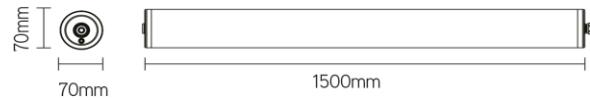

Hydrolux PC 1500mm 48W 4000K DALI

Artikel nummer **HDC15484DA**

elektrotechnische eigenschappen

Aansluitspanning	220-240V
Vermogen	48W
Frequentie	50/60Hz
Lumen/Watt	150lm/W
Driver	Ledlines
Power factor	> 0.92
Inschakelstroom	30A
Automaat C16	12
Automaat D16	20
Dimbaar	Dali
Noodunit	nee
Sensor	nee
Doorvoerbedrading	5*2,5mm ²

eigenschappen behuizing

Afmetingen	Ø70x1500mm
Gewicht	1,22Kg
IP-waarde	IP69K
Slagvastheid	IK10
Isolatieklasse	I
Behuizing	PC/316 stainless steel
Gloeidraadtest	850°C
Werktemperatuur	-20~+45°C

lichttechnische eigenschappen