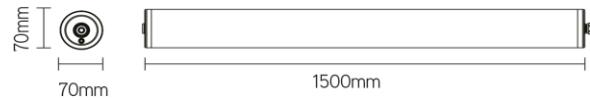

Hydrolux PC 1500mm 48W 4000K

Artikel nummer **HDC15484**

elektrotechnische eigenschappen

Aansluitspanning	220-240V
Vermogen	48W
Frequentie	50/60Hz
Lumen/Watt	150lm/W
Driver	Ledlines
Power factor	> 0.92
Inschakelstroom	30A
Automaat C16	12
Automaat D16	20
Dimbaar	nee
Noodunit	nee
Sensor	nee
Doorvoerbedrading	3x2,5mm²

eigenschappen behuizing

Afmetingen	Ø70x1500mm
Gewicht	1,02Kg
IP-waarde	IP69K
Slagvastheid	IK10
Isolatieklasse	I
Behuizing	PC/316 stainless steel
Gloeidraadtest	850°C
Werktemperatuur	-20~+45°C

lichttechnische eigenschappen

Lumenoutput	7230lm
Kleurtemperatuur	4000k
Gradenbundel	120°
Kleurweergave	>80
UGR	<30
Kleurtolerantie	<4SDCM
Flicker-Free	ja
Lumenbehoud	L80B10 104.000h

overige eigenschappen

Garantie	3 jaar
HACCP-conform	ja