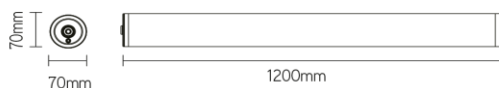

Hydrolux PC 1200mm 36W 4000K sensor + nood

Artikel nummer HDC12364MWEM

elektrotechnische eigenschappen

Aansluitspanning	220-240V
Vermogen	36W
Frequentie	50/60Hz
Lumen/Watt	150lm/W
Driver	Ledlines
Power factor	> 0.92
Inschakelstroom	30A
Automaat C16	12
Automaat D16	20
Dimbaar	Nee
Noodunit	3h
Sensor	ja
Doorvoerbedrading	5*2,5mm ²

eigenschappen behuizing

Afmetingen	Ø70x1200mm
Gewicht	1,8Kg
IP-waarde	IP69K
Slagvastheid	IK10
Isolatieklasse	I
Behuizing	PC/316 stainless steel
Gloeidraadtest	850°C
Werktemperatuur	-20~+45°C

lichttechnische eigenschappen