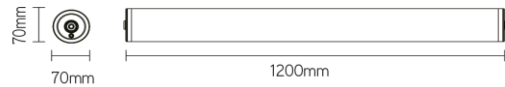

Hydrolux PC 1200mm 36W 4000K sensor

Artikel nummer HDC12364MW

elektrotechnische eigenschappen

Aansluitspanning	220-240V
Vermogen	36W
Frequentie	50/60Hz
Lumen/Watt	150lm/W
Driver	Ledlines
Power factor	> 0.92
Inschakelstroom	30A
Automaat C16	12
Automaat D16	20
Dimbaar	Nee
Noodunit	nee
Sensor	ja
Doorvoerbedrading	5*2,5mm ²

eigenschappen behuizing

Afmetingen	Ø70x1200mm
Gewicht	1,22Kg
IP-waarde	IP69K
Slagvastheid	IK10
Isolatieklasse	I
Behuizing	PC/316 stainless steel
Gloeidraadtest	850°C
Werktemperatuur	-20~+45°C

lichttechnische eigenschappen