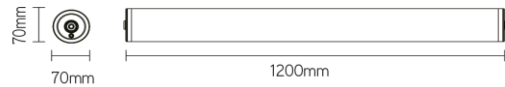

Hydrolux PC 1200mm 36W 4000K nood

Artikel nummer HDC12364EM

elektrotechnische eigenschappen

Aansluitspanning	220-240V
Vermogen	36W
Frequentie	50/60Hz
Lumen/Watt	150lm/W
Driver	Ledlines
Power factor	> 0.92
Inschakelstroom	30A
Automaat C16	12
Automaat D16	20
Dimbaar	Nee
Noodunit	3h
Sensor	nee
Doorvoerbedrading	5*2,5mm ²

eigenschappen behuizing

Afmetingen	Ø70x1200mm
Gewicht	1,57Kg
IP-waarde	IP69K
Slagvastheid	IK10
Isolatieklasse	I
Behuizing	PC/316 stainless steel
Gloeidraadtest	850°C
Werktemperatuur	-20~+45°C

lichttechnische eigenschappen