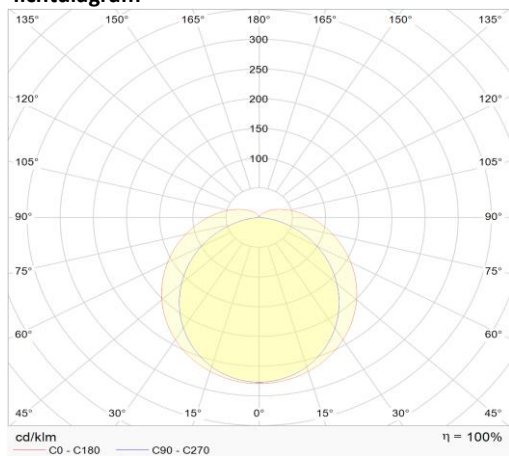

lichtdiagram