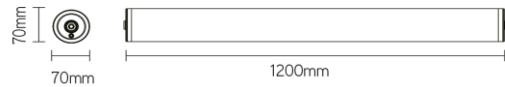

Hydrolux PC

1200mm 36W 4000K DALI

Artikel nummer **HDC12364DA**
elektrotechnische eigenschappen

Aansluitspanning	220-240V
Vermogen	36W
Frequentie	50/60Hz
Lumen/Watt	150lm/W
Driver	Ledlines
Power factor	> 0.92
Inschakelstroom	30A
Automaat C16	12
Automaat D16	20
Dimbaar	Dali
Noodunit	nee
Sensor	nee
Doorvoerbedrading	5*2,5mm ²

eigenschappen behuizing

Afmetingen	Ø70x1200mm
Gewicht	1,02Kg
IP-waarde	IP69K
Slagvastheid	IK10
Isolatieklasse	I
Behuizing	PC/316 stainless steel
Gloeidraadtest	850°C
Werktemperatuur	-20~+45°C

lichttechnische eigenschappen