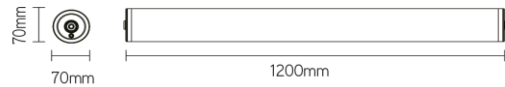

Hydrolux PC 1200mm 36W 4000K

Artikel nummer HDC12364

elektrotechnische eigenschappen

Aansluitspanning	220-240V
Vermogen	36W
Frequentie	50/60Hz
Lumen/Watt	150lm/W
Driver	Ledlines
Power factor	> 0.92
Inschakelstroom	30A
Automaat C16	12
Automaat D16	20
Dimbaar	Nee
Noodunit	nee
Sensor	nee
Doorvoerbedrading	3x2,5mm ²

eigenschappen behuizing

Afmetingen	Ø70x1200mm
Gewicht	1,02Kg
IP-waarde	IP69K
Slagvastheid	IK10
Isolatieklasse	I
Behuizing	PC/316 stainless steel
Gloeidraadtest	850°C
Werktemperatuur	-20~+45°C

lichttechnische eigenschappen