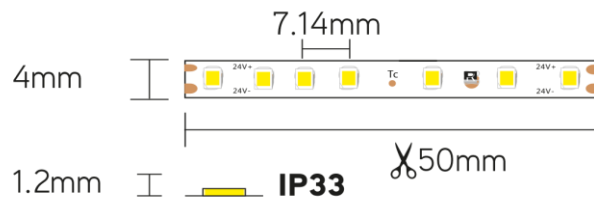

FUR140

Furniture led-strip

Artikel nummer

FUR1403033

elektrotechnische eigenschappen

Aansluitspanning	24V
Vermogen	7,2W
Lumen/Watt	100lm/W

eigenschappen behuizing

Afmetingen	5000x4x1,2mm
IP-waarde	IP33
Kleurtolerantie	SDCM<2
Kleur	Wit

lichttechnische eigenschappen

Lumenoutput	685lm
Kleurtemperatuur	3000k
Gradenbundel	120°
Kleurweergave	90
Kleurtolerantie	SDCM<2
Lumenbehoud	54 000h L80B10
Flux code	0
Led type	0
Aantal leds/m	140
Sectie	50mm
Dimbaar	PWM