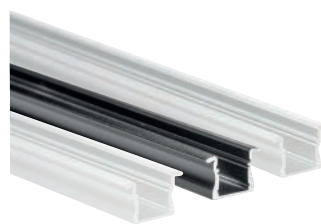

# APR2315

profilé encastré

ARTICLE	COULEUR	DIMENSIONS	PRIX
APR2315A2	alu	2000x23x15 mm	€ 19
APR2315B2	noir	2000x23x15 mm	€ 23
APR2315W2	blanc	2000x23x15 mm	€ 23

COUVERCLES	MATÉRIEL	RÉDUCTION	COULEUR	DIMENSIONS	PRIX
COPC17CL2	PC	7%	transparent	2000 mm	€ 10
COPC17O2	PC	22%	opaque	2000 mm	€ 10
COPM17SCL2	PMMA	15%	semi-transparent	2000 mm	€ 10
COPM17OM2	PMMA	35%	opaque satiné	2000 mm	€ 10
COPC17BL2	PC	70%	noir	2000 mm	€ 19

ACCESSOIRES	DESCRIPTION	PRIX
ECR2315A	embout alu	€ 2
ECR2315B	embout noir	€ 2
ECR2315W	embout blanc	€ 2

## CARACTÉRISTIQUES

- profilé en saillie de 15 mm de profondeur
- points lumineux led à moitié visibles
- refroidissement efficace
- aluminium 6063-T5 anodisé
- 5 couvercles résistant aux UV disponibles

## APPLICATIONS

- à encastrer dans le mur ou le plafond
- fraisage dans le mobilier
- convient pour ruban led jusqu'à 12 mm de large