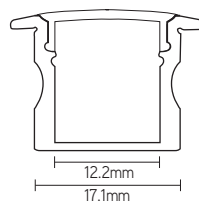

# APR2315

profilé encastré

ARTICLE	COULEUR	DIMENSIONS	PRIX
APR2315A2	alu	2000x23x15 mm	€ 19
APR2315B2	noir	2000x23x15 mm	€ 23
APR2315W2	blanc	2000x23x15 mm	€ 23

COUVERCLES	MATÉRIEL	RÉDUCTION	COULEUR	DIMENSIONS	PRIX
COPC17CL2	PC	7%	transparent	2000 mm	€ 10
COPC17O2	PC	22%	opaque	2000 mm	€ 10
COPM17SCL2	PMMA	15%	semi-transparent	2000 mm	€ 10
COPM17OM2	PMMA	35%	opaque satiné	2000 mm	€ 10
COPC17BL2	PC	70%	noir	2000 mm	€ 19

## CARACTÉRISTIQUES

- profilé en saillie de 15 mm de profondeur
- points lumineux led à moitié visibles
- refroidissement efficace
- aluminium 6063-T5 anodisé
- 5 couvercles résistant aux UV disponibles

## APPLICATIONS

- à encastrer dans le mur ou le plafond
- fraisage dans le mobilier
- convient pour ruban led jusqu'à 12 mm de large