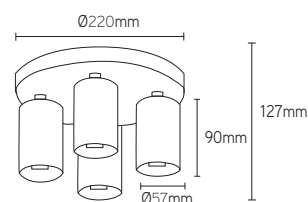

Rotario 4

armature apparente

ARTICLE	TYPE	COULEUR	DIMENSIONS
ROT4220GUB	GU10	noir	Ø220x127 mm
ROT4220GUW	GU10	blanc	Ø220x127 mm

CARACTÉRISTIQUES

- armature apparente quadridirectionnelle
- armature conçue pour source lumineuse GU10
- orientable à 360°
- boîtier en aluminium laqué en poudre noir ou blanc