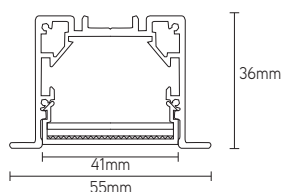

LLM5536RCU

linéaire encastré sur mesure
55mm

RAL9006
alu

RAL9004
noir

RAL9003
blanc

CRi > 83

96%

50.000H

IP40

IK07

5 YEAR

RoHS

ISO

CE

ARTICLE	LM/M	WATT/M	DIMENSIONS
LLM5536RCU	85	30	CUx55x36mm

ACCESSOIRES	DESCRIPTION
LLM3SET	kit de matériel d'installation 3pcs
LLM4KITR	kit d'installation avec 4 ressorts de fixation
LLMMCB	kit de support de montage 2pcs

CARACTÉRISTIQUES

- profilé encastré disponible sur mesure par 5 cm
- aluminium anodisé 6063-T5
- driver incorporé, non dimmable, DALI ou 1-10V
- personnalisation de l'onglet possible
- température de couleur, rendu de couleur et couleur du boîtier au choix