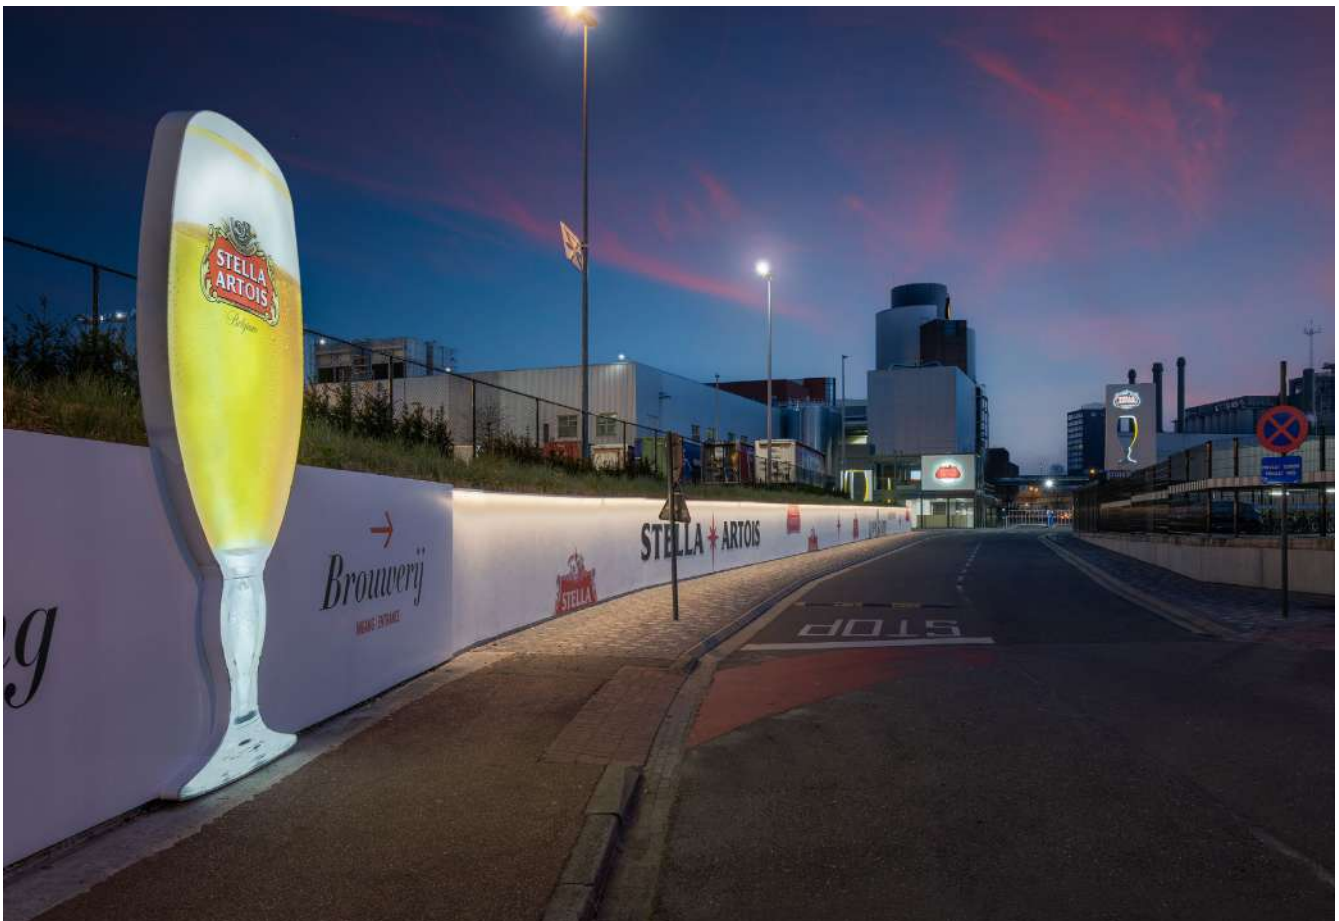

ACCESSOIRES

ARTIKEL	OMSCHRIJVING	€ EXCL. BTW
ECX2020SA	eindkap set vierkant alu	3,00
ECX2020RA	eindkap set gebogen alu	3,00

Brouwerij AB InBev Leuven, België

APS2413

KLEUREN

- RAL 9006 alu
- RAL 9005 zwart
- RAL 9003 wit