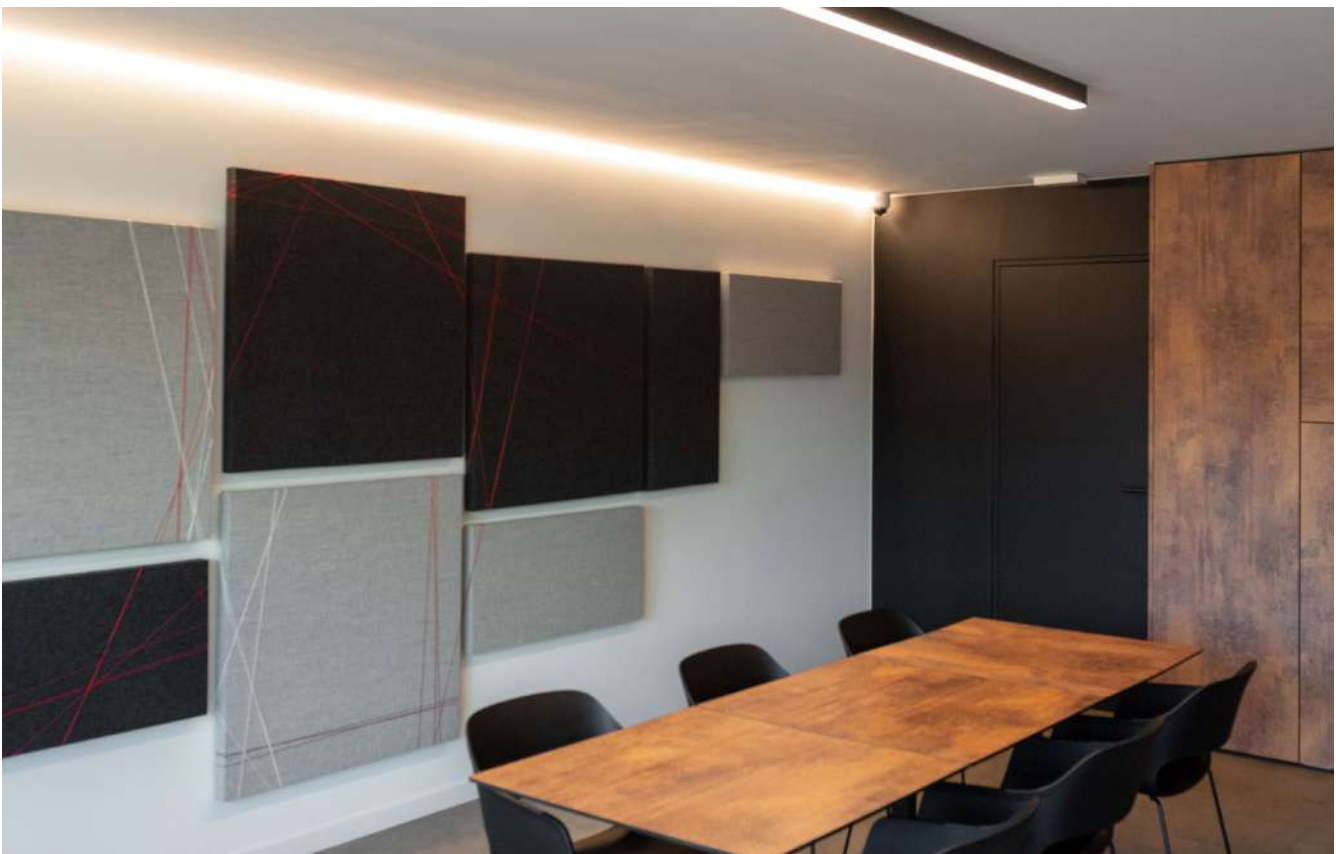

BEVESTIGINGEN

ARTIKEL	OMSCHRIJVING	€ EXCL. BTW
MCX3030MA	opbouwbeugel alu	3,50

Wegenwerken Nijs Messelbroek, België