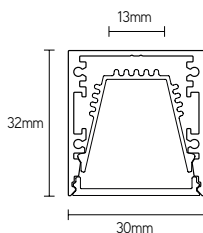

APS3030

KLEUREN

- RAL 9006 alu
- RAL 9005 zwart
- RAL 9003 wit

EIGENSCHAPPEN

- profiel met binnenwerk
- doorvoerbekabeling mogelijk
- hoog koelvermogen
- geanodiseerd 6063-T5 aluminium
- covers UV-bestendig

TOEPASSINGEN

- opbouw- of wandmontage
- algemene verlichting
- led-strip max. breedte: 13mm

PROFIELEN

ARTIKEL	KLEUR	LENGTE mm	€ EXCL. BTW
APS3030A2	alu	2000	65,00
APS3030B2	zwart	2000	76,00
APS3030W2	wit	2000	76,00
APS3030A3	alu	3000	104,00
APS3030B3	zwart	3000	113,00
APS3030W3	wit	3000	113,00

COVERS

ARTIKEL	MATERIAAL	LICHTREDUCTIE	KLEUR	LENGTE mm	€ EXCL. BTW
CO30PCO2	PC	22%	opaal	2000	17,00
CO30PCO3	PC	22%	opaal	3000	26,00

ACCESSOIRES

ARTIKEL	OMSCHRIJVING	€ EXCL. BTW
ECS3030A	eindkap set alu	8,50
ECS3030B	eindkap set zwart	9,50
ECS3030W	eindkap set wit	9,50
PCS903030	90° koppelstuk	4,00
PCS1803030	180° koppelstuk	4,00