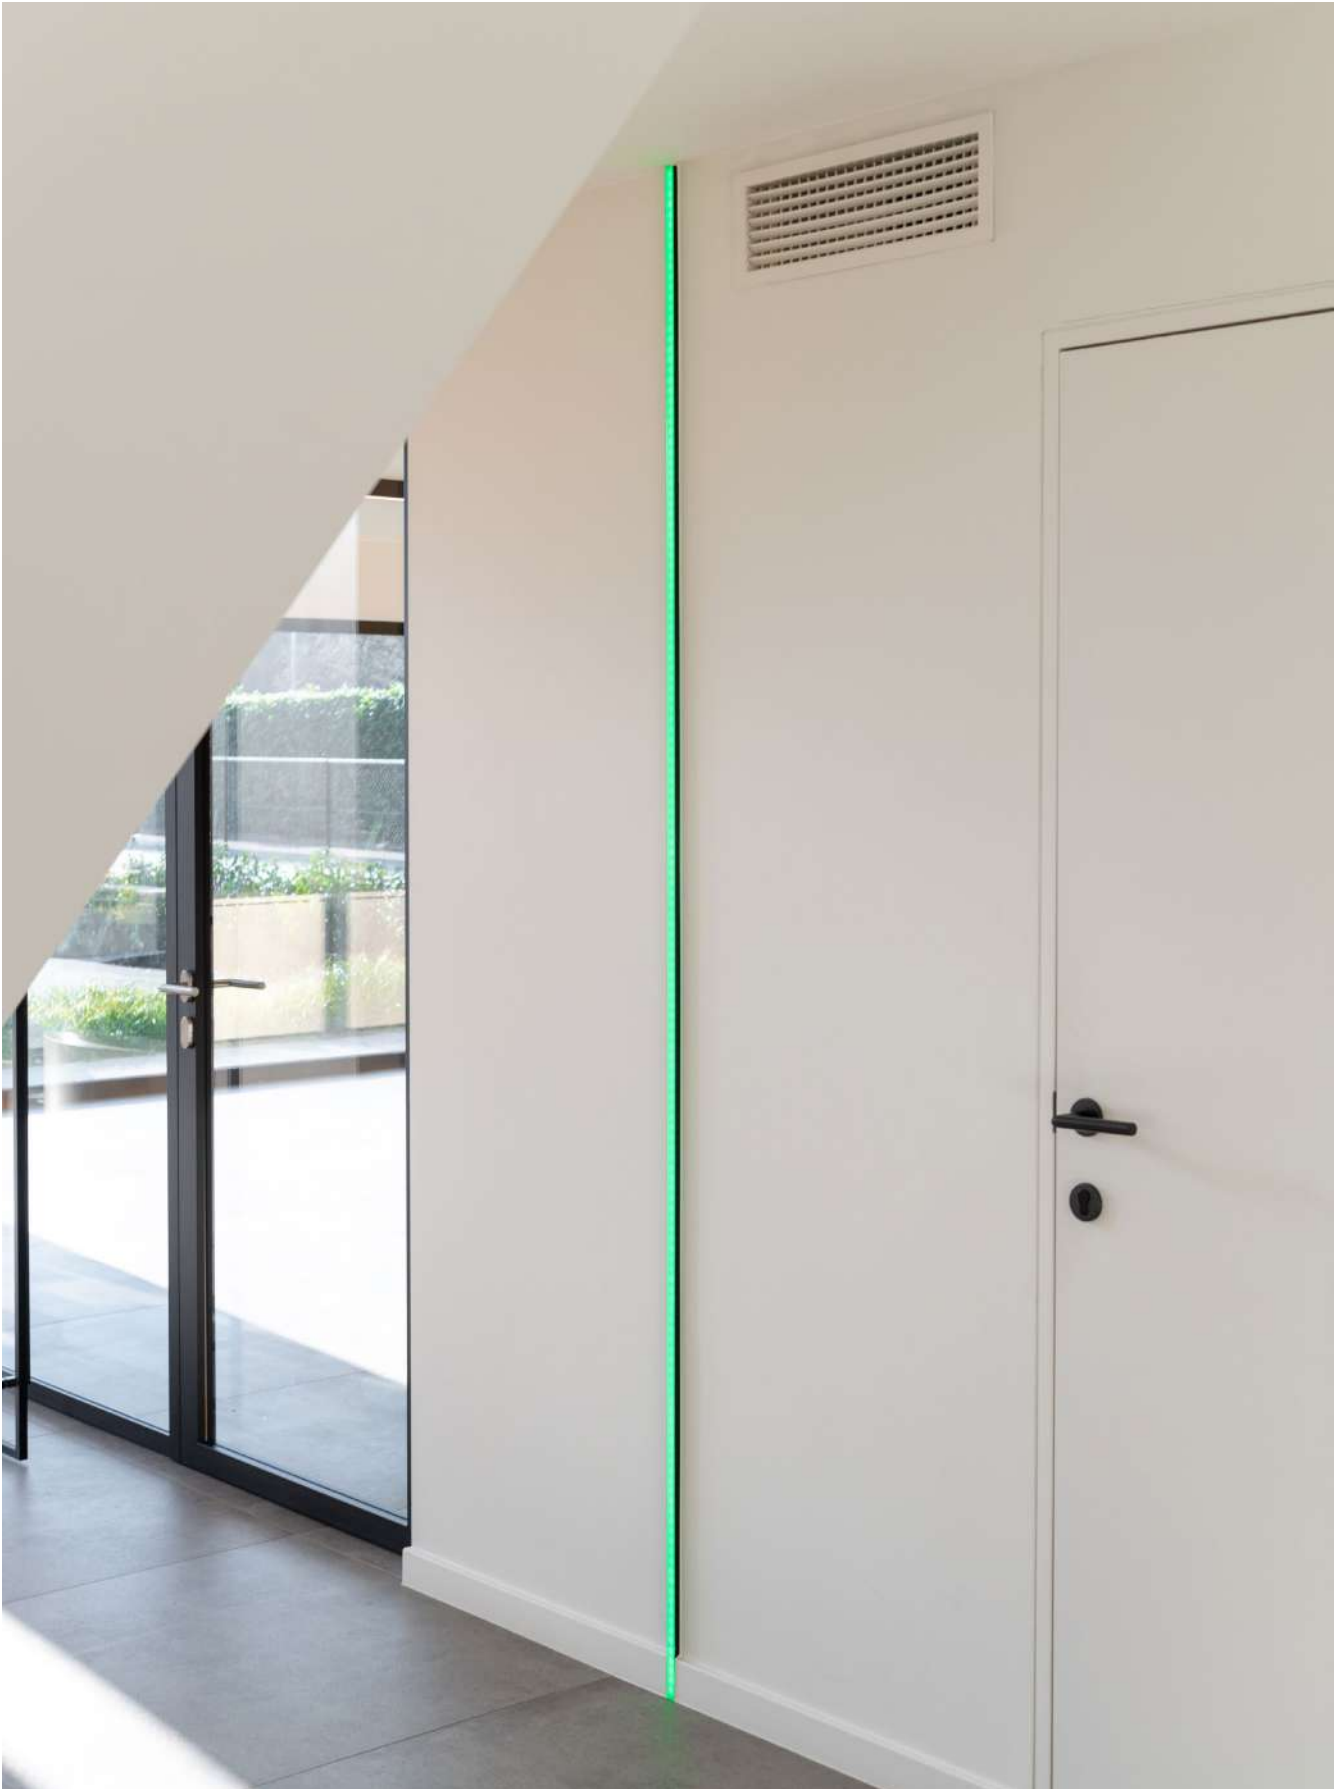

LINEAR

LINE

STURINGEN

Wegenwerken Nijs Messelbroek, België