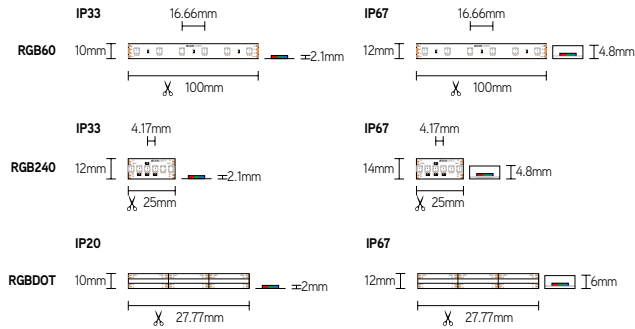

RGB

RGB led-strip - 60/240/756 (dot-free) leds/m

EIGENSCHAPPEN

- 60, 240 of 756 leds/m
- "RGB60" en "RGB240" is SMD5050
- "RGBDOT" is COB
- "RGBDOT.." heeft geen zichtbare dots

TOEPASSINGEN

- indirecte sfeerverlichting met instelbare kleuren

ARTIKEL	IP	CCT	CRI	LM/M	WATT/M	VOLT	LENGTE m	€ EXCL. BTW
RGB6033	33	RGB	-	416	14,4	24	5	109,00
RGB6067	67	RGB	-	366	14,4	24	5	145,00
RGB24033	33	RGB	-	787	18,0	24	5	271,00
RGB24067	67	RGB	-	693	18,0	24	5	301,00
RGBDOT20	20	RGB	-	430	15,0	24	5	139,00
RGBDOT67	67	RGB	-	344	15,0	24	5	169,00