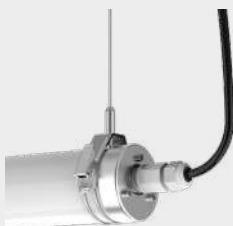

ACCESSOIRES

ARTIKEL	OMSCHRIJVING	€ EXCL. BTW
HDPENDM1	pendelset 2 st. 1,5m	10,00
HDPENDM5	pendelset 2 st. 5m	20,00