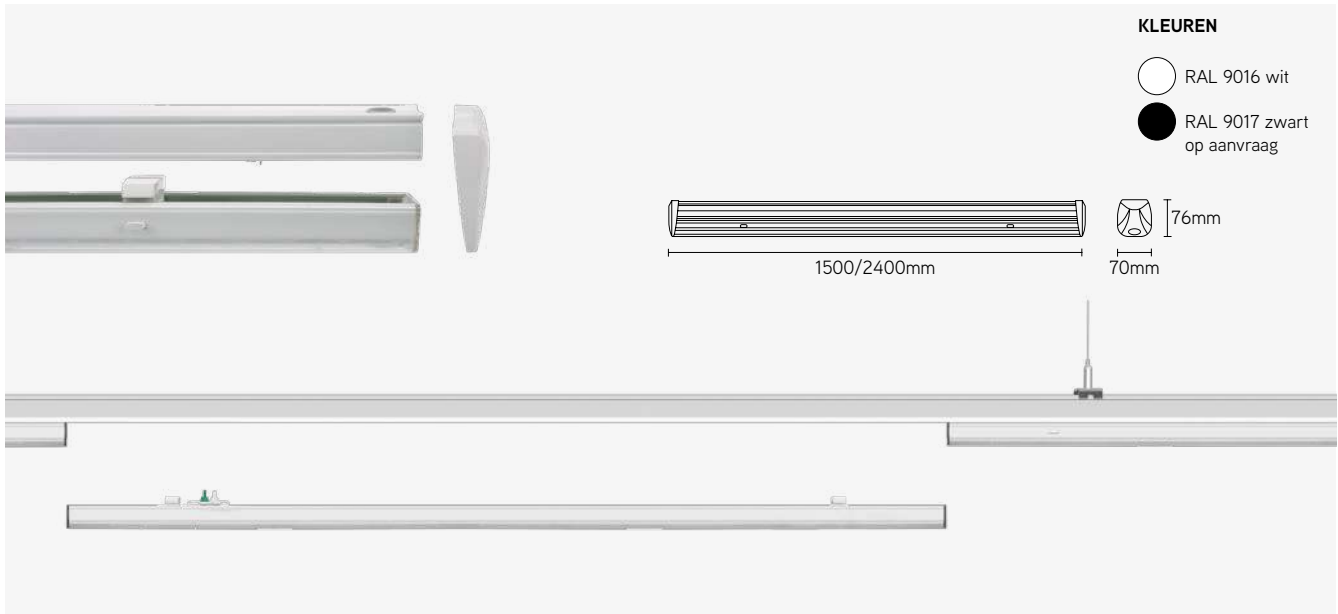

FASTLINE

lijnsysteem

KLEUREN

- RAL 9016 wit
- RAL 9017 zwart op aanvraag

EIGENSCHAPPEN

- ENEC
- zeer hoge prestatie tot 190lm/W
- duurzaam, gebruiksvriendelijk en installatiegemak
- zeer eenvoudig en snel te monteren, >100m/dag

- keuze uit verschillende stralingshoeken
- andere kleurtemperaturen op aanvraag
- vermogen instelbaar

TOEPASSINGEN

- industriële toepassingen zoals winkels, magazijnen productiehallen, ...