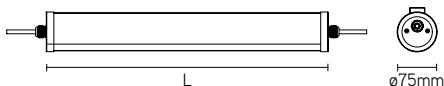

HYDROLUX

waterdicht armatuur IP69K