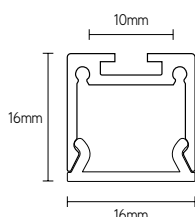

EFL1616

KLEUREN

- RAL 9006 alu
- RAL 9004 zwart
- RAL 9016 wit

EIGENSCHAPPEN

- strakke vorm
- geen zichtbare rand van het profiel aangezien de cover even breed is als het profiel
- geanodiseerd 6063-T5 aluminium
- covers UV-bestendig
- universeel toepasbaar: zowel voor opbouw-, inbouw- als pendelmontage

TOEPASSINGEN

- opbouw-, inbouw- of pendelmontage
- led-strip max. breedte: 10mm

PROFIELEN

ARTIKEL	KLEUR	LENGTE mm	€ EXCL. BTW
EFL1616A2	alu	2000	25,00
EFL1616B2	zwart	2000	28,00
EFL1616W2	wit	2000	28,00
EFL1616A3	alu	3000	36,00
EFL1616B3	zwart	3000	42,00
EFL1616W3	wit	3000	42,00

COVERS - TRIMLESS (voor opbouw-, trimless inbouw- of pendelmontage)

ARTIKEL	MATERIAAL	LICHTREDUCTIE	KLEUR	LENGTE mm	€ EXCL. BTW
COPCFL1616M2	PC	40%	opaal mat	2000	8,00
COPCFL1616B2	PC	70%	zwart	2000	10,00
COPCFL1616M3	PC	40%	opaal mat	3000	12,00
COPCFL1616B3	PC	70%	zwart	3000	15,00
COPCFL1616M10	PC	40%	opaal mat	10000	40,00
COPCFL1616B10	PC	70%	zwart	10000	50,00
COPCFL1616M20	PC	40%	opaal mat	20000	80,00
COPCFL1616B20	PC	70%	zwart	20000	100,00

COVERS - MET RAND (voor inbouwmontage met rand)

ARTIKEL	MATERIAAL	LICHTREDUCTIE	KLEUR	LENGTE mm	€ EXCL. BTW
CORPCFL1616M2	PC	40%	opaal mat	2000	8,00
CORPCFL1616B2	PC	70%	zwart	2000	10,00
CORPCFL1616M3	PC	40%	opaal mat	3000	12,00
CORPCFL1616B3	PC	70%	zwart	3000	15,00
CORPCFL1616M10	PC	40%	opaal mat	10000	40,00
CORPCFL1616B10	PC	70%	zwart	10000	50,00
CORPCFL1616M20	PC	40%	opaal mat	20000	80,00
CORPCFL1616B20	PC	70%	zwart	20000	100,00

ACCESSOIRES

ARTIKEL	OMSCHRIJVING	€ EXCL. BTW
ECFL1616A	eindkap set alu	4,00
ECFL1616B	eindkap set zwart	4,00
ECFL1616W	eindkap set wit	4,00
COUPEFL	180° koppelstuk	3,00

BEVESTIGINGEN