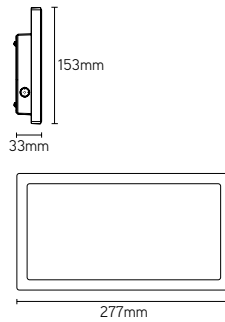

ONTEC E

noodverlichting met pictogram