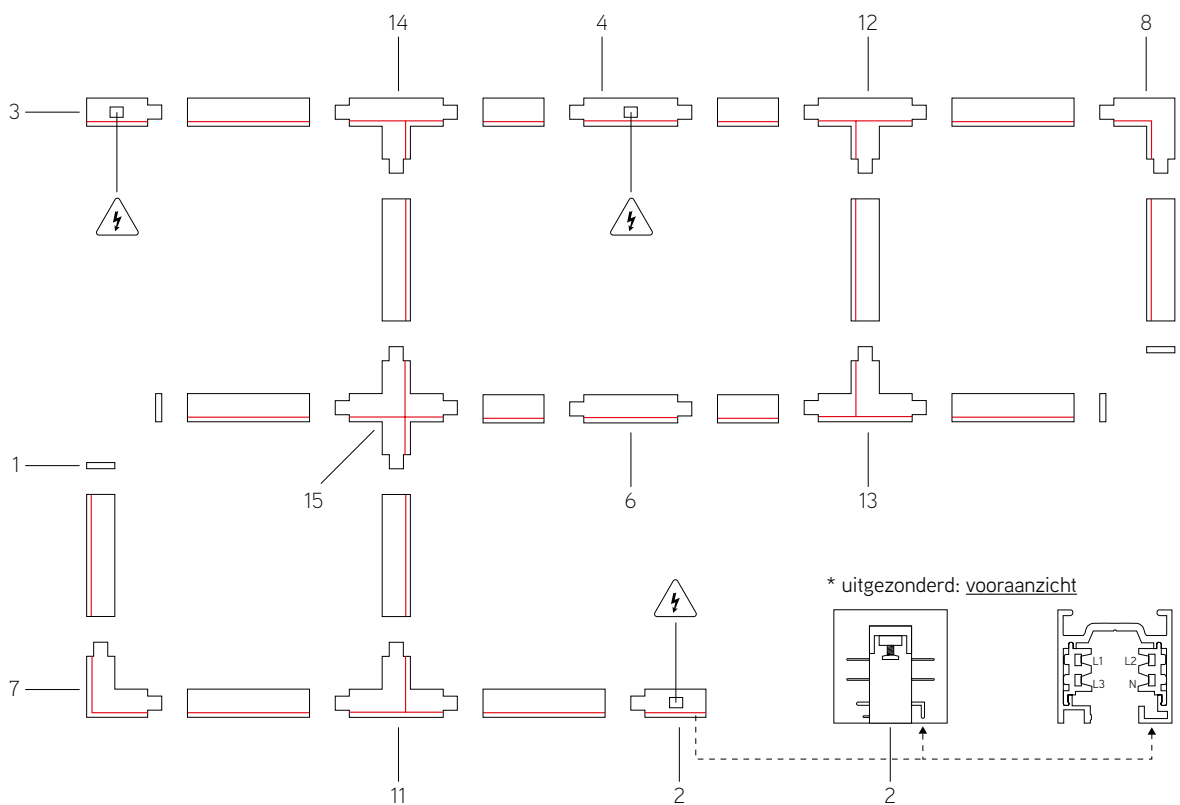

* technische tekeningen zijn een bovenaanzicht