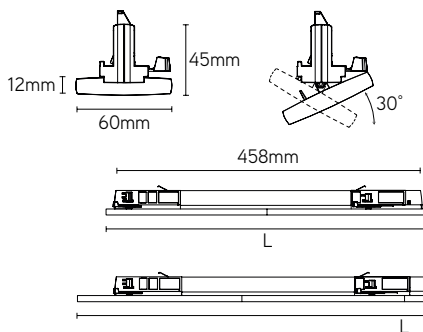

STRIPELINE HE

lineair 3-fase armatuur

KLEUREN

- RAL 9017 zwart
- RAL 9016 wit

EIGENSCHAPPEN

- lineair 3-fase armatuur met hoge efficiëntie en lichtopbrengst
- 30° richtbaar

TOEPASSINGEN

- zowel geschikt voor commerciële als utiliteit toepassingen
- adapter compatibel met volgende 3-fase rails: EUTRAC, GLOBAL (Nordic Aluminium), Ivela, Nuco, Unipro en Stucchi

ARTIKEL	CCT	LUMEN	WATT	DIM	KLEUR	LENGTE mm	€ EXCL. BTW
SHE060203B	3000	2760	20	-	zwart	600	129,00
SHE060203W	3000	3200	20	-	wit	600	129,00
SHE060204B	4000	2760	20	-	zwart	600	129,00
SHE060204W	4000	3200	20	-	wit	600	129,00
SHE150503B	3000	6900	50	-	zwart	1500	167,00
SHE150503W	3000	8000	50	-	wit	1500	167,00
SHE150503BDA	3000	6900	50	DALI-2	zwart	1500	191,00
SHE150503WDA	3000	8000	50	DALI-2	wit	1500	191,00
SHE150504B	4000	6900	50	-	zwart	1500	167,00
SHE150504W	4000	8000	50	-	wit	1500	167,00
SHE150504BDA	4000	6900	50	DALI-2	zwart	1500	191,00
SHE150504WDA	4000	8000	50	DALI-2	wit	1500	191,00