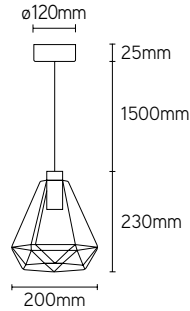

CAGE

industriële pendelarmatuur E27

KLEUREN

● RAL 9004 zwart

EIGENSCHAPPEN

- industrieel pendelarmatuur
- voorzien van E27 fitting
- voorzien van kabel en plafondkap
- excl. lichtbron

TOEPASSINGEN

- geschikt voor zowel residentiële als commerciële toepassingen
- compatibel met E27 lichtbronnen van Ledlines® zie pg. 123

ARTIKEL	TYPE	KLEUR	€ EXCL. BTW
CAGE2720B	E27	zwart	64,00