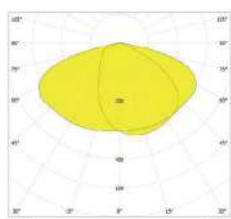

TOEPASSINGEN

- uitermate geschikt voor straatverlichting of parkeerplaatsen

type 2: 86x143°