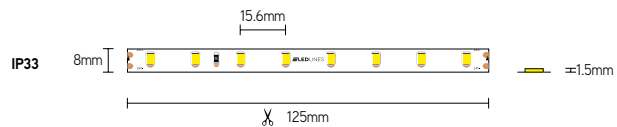

EIGENSCHAPPEN

- efficiëntie tot 115lm/W
- 64 leds/m - SMD2835
- CRI>95

TOEPASSINGEN

- indirecte accentverlichting
- CRI>95 voor retail, winkels, museum, diamant, kunst, automotive

ARTIKEL	IP	CCT	CRI	LM/M	WATT/M	VOLT	LENGTE m	€ EXCL. BTW
DIA642333	33	2300	>95	460	4,8	24	5	68,00
DIA642733	33	2700	>95	495	4,8	24	5	68,00
DIA643033	33	3000	>95	520	4,8	24	5	68,00
DIA644033	33	4000	>95	545	4,8	24	5	68,00

DOT64

mono-color led-strip - 256 leds/m - CRI>90 - dot-free