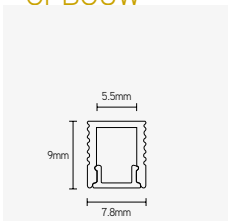

OPBOUW

APXF86 29