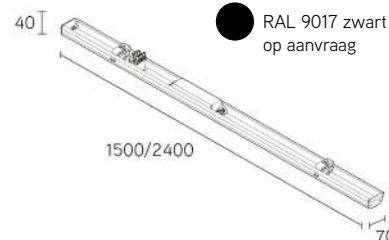

KLEUREN

- ☐ RAL 9016 wit
- ☐ RAL 9017 zwart op aanvraag

LED-MODULES

ARTIKEL	CCT	LUMEN	WATT	LM/W	DIM	GRADEN	LENGTE mm	€ EXCL. BTW
FLM50D0254	4000	max 9000	max 50	180	-	25°	1500	117,00
FLM50D0604	4000	max 9000	max 50	180	-	60°	1500	117,00
FLM50D0904	4000	max 9000	max 50	180	-	90°	1500	117,00
FLM50D1204	4000	max 9000	max 50	180	-	120°	1500	117,00
FLM50DASL4	4000	max 9000	max 50	180	-	asym. links 25°	1500	117,00
FLM50DASR4	4000	max 9000	max 50	180	-	asym. rechts 25°	1500	117,00
FLM50DASS4	4000	max 9000	max 50	180	-	dubbel asym. 2x25°	1500	117,00
FLM70D0254	4000	max 12600	max 70	180	-	25°	1500	139,00
FLM70D0604	4000	max 12600	max 70	180	-	60°	1500	139,00
FLM70D0904	4000	max 12600	max 70	180	-	90°	1500	139,00
FLM70D1204	4000	max 12600	max 70	180	-	120°	1500	139,00
FLM70DASL4	4000	max 12600	max 70	180	-	asym. links 25°	1500	139,00
FLM70DASR4	4000	max 12600	max 70	180	-	asym. rechts 25°	1500	139,00
FLM70DASS4	4000	max 12600	max 70	180	-	dubbel asym. 2x25°	1500	139,00
FLM70D0254DA	4000	max 12600	max 70	180	DALI-2	25°	1500	160,00
FLM70D0604DA	4000	max 12600	max 70	180	DALI-2	60°	1500	160,00
FLM70D0904DA	4000	max 12600	max 70	180	DALI-2	90°	1500	160,00
FLM70D1204DA	4000	max 12600	max 70	180	DALI-2	120°	1500	160,00
FLM70DASL4DA	4000	max 12600	max 70	180	DALI-2	asym. links 25°	1500	160,00
FLM70DASR4DA	4000	max 12600	max 70	180	DALI-2	asym. rechts 25°	1500	160,00
FLM70DASS4DA	4000	max 12600	max 70	180	DALI-2	dubbel asym. 2x25°	1500	160,00
FLM150D0254	4000	max 28500	max 150	190	-	25°	2400	256,00
FLM150D0604	4000	max 28500	max 150	190	-	60°	2400	256,00
FLM150D0904	4000	max 28500	max 150	190	-	90°	2400	256,00
FLM150D0254DA	4000	max 28500	max 150	190	DALI-2	25°	2400	277,00
FLM150D0604DA	4000	max 28500	max 150	190	DALI-2	60°	2400	277,00
FLM150D0904DA	4000	max 28500	max 150	190	DALI-2	90°	2400	277,00

OPTIONEEL

ARTIKEL	OMSCHRIJVING	€ EXCL. BTW
-EM	ingebouwde noodunit 3h	136,00