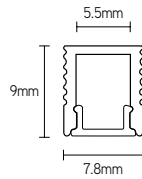

APXF86

KLEUREN

● RAL 9006 alu

EIGENSCHAPPEN

- minimalistisch
- goed koelvermogen
- geanodiseerd 6063-T5 aluminium
- covers UV-bestendig

TOEPASSINGEN

- in- of opbouwmontage
- infrezen in meubilair
- led-strip max. breedte: 5mm

PROFIELEN

ARTIKEL	KLEUR	LENGTE mm	€ EXCL. BTW
APXF86A1	alu	1000	9,00
APXF86A2	alu	2000	18,00

COVERS

ARTIKEL	MATERIAAL	LICHTREDUCTIE	KLEUR	LENGTE mm	€ EXCL. BTW
COPC0801	PC	22%	opaal	1000	4,50
COPC0802	PC	22%	opaal	2000	9,00

ACCESSOIRES

ARTIKEL	OMSCHRIJVING	€ EXCL. BTW
ECXF86A	eindkap set alu	3,00

BEVESTIGINGEN

ARTIKEL	OMSCHRIJVING	€ EXCL. BTW
MCXF86MA	opbouwbeugel alu	4,50

Baldewijns Beringen, België