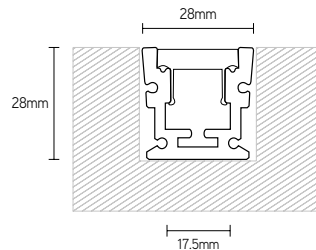

GRP2828

KLEUREN

● RAL 9006 alu

EIGENSCHAPPEN

- grondverlichting
- geanodiseerd 6063-T5 aluminium
- covers UV-bestendig

TOEPASSINGEN

- trimless inbouwmontage in een vloer
- led-strip max. breedte: 17mm

PROFIELEN

ARTIKEL	KLEUR	LENGTE mm	€ EXCL. BTW
GRP2828A2	alu	2000	80,00

COVERS

ARTIKEL	MATERIAAL	LICHTREDUCTIE	KLEUR	LENGTE mm	€ EXCL. BTW
COPGRP2828O2	PC	22%	opaal	2000	25,00

ACCESSOIRES

ARTIKEL	OMSCHRIJVING	€ EXCL. BTW
ECGRP2828A	eindkap set alu	12,00
SILGRP2828	set silicone dichting	8,00