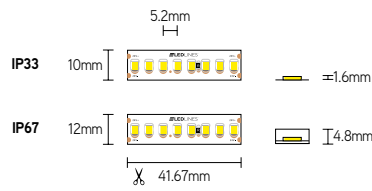

ECO192

mono-color led-strip - 192 leds/m - CRI>80

EIGENSCHAPPEN

- efficiëntie tot 140lm/W
- 192 leds/m - SMD2835
- CRI>80

TOEPASSINGEN

- algemene verlichting

ARTIKEL	IP	CCT	CRI	LM/M	WATT/M	VOLT	LENGTE m	€ EXCL. BTW
ECO1922733	33	2700	>80	2260	17,6	24	5	135,00
ECO1923033	33	3000	>80	2380	17,6	24	5	135,00
ECO1924033	33	4000	>80	2480	17,6	24	5	135,00
ECO1922767	67	2700	>80	1989	17,6	24	5	182,00
ECO1923067	67	3000	>80	2095	17,6	24	5	182,00
ECO1924067	67	4000	>80	2183	17,6	24	5	182,00

DIA192

mono-color led-strip - 192 leds/m - CRI>95