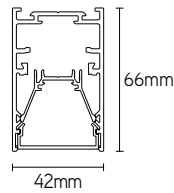

LLM4266CU

directe lichtuitstraling

KLEUREN

- RAL 9006 alu
- RAL 9004 zwart
- RAL 9003 wit

EIGENSCHAPPEN

- compact lichtlijnarmatuur
- maatwerk volgens gewenste lengte
- geanodiseerd 6063-T5 aluminium
- driver intern: niet dimbaar
- in verstek mogelijk
- andere kleurweergave op aanvraag

TOEPASSINGEN

- opbouw-, pendel- of wandmontage
- zowel residentieel als commercieel

PROFIELEN

ARTIKEL	CCT	LUMEN/M	WATT/M	KLEUR	LENGTE mm	€/m EXCL. BTW
LLM4266CU	3000 of 4000	1305	17,4	alu, zwart of wit	maatwerk	op aanvraag

ACCESSOIRES

ARTIKEL	OMSCHRIJVING	€ EXCL. BTW
LLM3SET	installatietools set van 3	9,00
LLMMCB	opbouwbeugel 2 st.	4,00
LLMMWB	wandmontagebeugel 2 st.	7,00
LLMPENDA	pendel 2 st. L2m alu	16,00
LLMPENDB	pendel 2 st. L2m zwart	16,00
LLMPENDW	pendel 2 st. L2m wit	16,00
LLMPEND5A	pendel 2 st. L5m alu	23,00
LLMPEND5B	pendel 2 st. L5m zwart	23,00
LLMPEND5W	pendel 2 st. L5m wit	23,00
LLMROA	rosette ØxH 77x25mm alu	21,00
LLMROB	rosette ØxH 77x25mm zwart	21,00
LLMROW	rosette ØxH 77x25mm wit	21,00