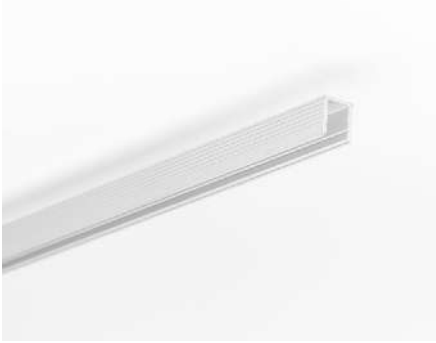

klemveer
cover met rand

behuizing voor trimless inbouw
cover trimless

pendelset
cover trimless

APXF86

KLEUREN

● RAL 9006 alu

EIGENSCHAPPEN

- minimalistisch
- goed koelvermogen
- geanodiseerd 6063-T5 aluminium
- covers UV-bestendig