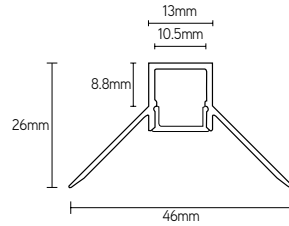

APXC4626

KLEUREN

● RAL 9006 alu

EIGENSCHAPPEN

- hoekprofiel
- hoog koelvermogen
- geanodiseerd 6063-T5 aluminium
- covers UV-bestendig

TOEPASSINGEN

- trimless inbouwmontage in pleisterwerk
- uitlichten vanuit binnenhoek
- led-strip max. breedte: 10mm

PROFIELEN

ARTIKEL	KLEUR	LENGTE mm	€ EXCL. BTW
APXC4626	alu	2000	52,00

COVERS

ARTIKEL	MATERIAAL	LICHTREDUCTIE	KLEUR	LENGTE mm	€ EXCL. BTW
COPC10X02	PC	22%	opaal	2000	12,00

ACCESSOIRES

ARTIKEL	OMSCHRIJVING	€ EXCL. BTW
ECXC4626	eindkap set alu	3,50