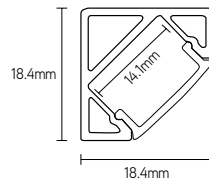

APS1818

KLEUREN

- RAL 9006 alu
- RAL 9005 zwart
- RAL 9003 wit