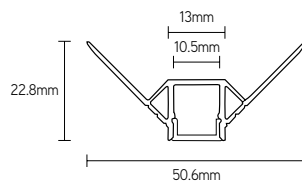

APXC5123

KLEUREN

● RAL 9006 alu

EIGENSCHAPPEN

- hoekprofiel
- hoog koelvermogen
- geanodiseerd 6063-T5 aluminium
- covers UV-bestendig

TOEPASSINGEN

- trimless inbouwmontage in pleisterwerk
- uitlichten vanuit buitenhoek
- led-strip max. breedte: 10mm

PROFIELEN

ARTIKEL	KLEUR	LENGTE mm	€ EXCL. BTW
APXC5123	alu	2000	52,00

COVERS

ARTIKEL	MATERIAAL	LICHTREDUCTIE	KLEUR	LENGTE mm	€ EXCL. BTW
COPC10X02	PC	22%	opaal	2000	12,00

ACCESSOIRES

ARTIKEL	OMSCHRIJVING	€ EXCL. BTW
ECXC5123	eindkap set alu	3,50