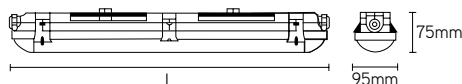

AQUALIA CTA

150lm/W - vermogen en kleurtemperatuur instelbaar

KLEUREN

grijs

EIGENSCHAPPEN

- pendel- of opbouwmontage
- hoge beschermingsklasse IP66 en slagvastheid IK08
- 1 kabeltule meegeleverd voor aansluiting langs bovenkant

- toestellen met sensor kunnen master/slave aangesloten worden
- 5x2,5mm² halogeenvrije doorvoerbekabeling
- vermogen en kleurtemperatuur instelbaar

TOEPASSINGEN

- uitermate geschikt voor industriële toepassingen
- geschikt voor zowel binnen- als buitentoepassingen

ARTIKEL	CCT	LUMEN	WATT	DIM	NOOD	SENSOR	LENGTE mm	€ EXCL. BTW
AQP06KC	3000/4000/5000	max 3150	12/14/17/20	-	-	-	590	82,80
AQP06KCDA	3000/4000/5000	max 3150	12/14/17/20	DALI-2	-	-	590	123,30
AQP06KCMW	3000/4000/5000	max 3150	12/14/17/20	-	-	MW	590	89,10
AQP12KC	3000/4000/5000	max 6300	25/30/35/40	-	-	-	1190	105,30
AQP12KCDA	3000/4000/5000	max 6300	25/30/35/40	DALI-2	-	-	1190	156,60
AQP12KCDAEM	3000/4000/5000	max 6300	25/30/35/40	DALI-2	EM3H	-	1190	207,90
AQP12KCEM	3000/4000/5000	max 6300	25/30/35/40	-	EM3H	-	1190	170,10
AQP12KCMWEM	3000/4000/5000	max 6300	25/30/35/40	-	EM3H	MW	1190	193,50
AQP12KCMW	3000/4000/5000	max 6300	25/30/35/40	-	-	MW	1190	134,10
AQP15KC	3000/4000/5000	max 9450	35/40/50/60	-	-	-	1490	123,30
AQP15KCDA	3000/4000/5000	max 9450	35/40/50/60	DALI-2	-	-	1490	192,60
AQP15KCDAEM	3000/4000/5000	max 9450	35/40/50/60	DALI-2	EM3H	-	1490	240,30
AQP15KCEM	3000/4000/5000	max 9450	35/40/50/60	-	EM3H	-	1490	190,80
AQP15KCMWEM	3000/4000/5000	max 9450	35/40/50/60	-	EM3H	MW	1490	211,50
AQP15KCMW	3000/4000/5000	max 9450	35/40/50/60	-	-	MW	1490	152,10

ACCESSOIRES

ARTIKEL	OMSCHRIJVING	€ EXCL. BTW
AQPENDM1	pendelset 2 st. 1m	10,80
AQPENDM5	pendelset 2 st. 5m	17,10

OVERZICHT LUMENWAARDES