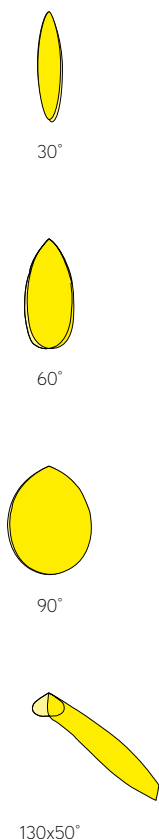

ARTIKEL	CCT	LUMEN	WATT	DIM	GRADEN	L x B x H mm	€ EXCL. BTW
BR200430GR	4000	28639	200	1-10V	30°	353 x 127 x 189	385,00
BR200460GR	4000	29533	200	1-10V	60°	353 x 127 x 189	385,00
BR200490GR	4000	30500	200	1-10V	90°	353 x 127 x 189	375,00
BR2004130x50GR	4000	30391	200	1-10V	asym. 130x50°	353 x 127 x 189	385,00
BR200430DAGR	4000	28639	200	DALI-2	30°	353 x 127 x 189	460,00
BR200460DAGR	4000	29533	200	DALI-2	60°	353 x 127 x 189	460,00
BR200490DAGR	4000	30500	200	DALI-2	90°	353 x 127 x 189	445,00
BR2004130x50DAGR	4000	30391	200	DALI-2	asym. 130x50°	353 x 127 x 189	460,00
BR400430GR	4000	58714	400	1-10V	30°	353 x 127 x 348	695,00
BR400460GR	4000	60465	400	1-10V	60°	353 x 127 x 348	695,00
BR400490GR	4000	60552	400	1-10V	90°	353 x 127 x 348	665,00
BR4004130x50GR	4000	56276	400	1-10V	asym. 130x50°	353 x 127 x 348	695,00
BR400430DAGR	4000	58714	400	DALI-2	30°	353 x 127 x 348	835,00
BR400460DAGR	4000	60465	400	DALI-2	60°	353 x 127 x 348	835,00
BR400490DAGR	4000	60552	400	DALI-2	90°	353 x 127 x 348	810,00
BR4004130x50DAGR	4000	56276	400	DALI-2	asym. 130x50°	353 x 127 x 348	835,00
BR600430GR	4000	87568	600	1-10V	30°	357 x 209 x 487	1050,00
BR600460GR	4000	90707	600	1-10V	60°	357 x 209 x 487	1050,00
BR600490GR	4000	90631	600	1-10V	90°	357 x 209 x 487	1025,00
BR6004130x50GR	4000	84314	600	1-10V	asym. 130x50°	357 x 209 x 487	1050,00
BR600430DAGR	4000	87568	600	DALI-2	30°	357 x 209 x 487	1270,00
BR600460DAGR	4000	90707	600	DALI-2	60°	357 x 209 x 487	1270,00
BR600490DAGR	4000	90631	600	DALI-2	90°	357 x 209 x 487	1225,00
BR6004130x50DAGR	4000	84314	600	DALI-2	asym. 130x50°	357 x 209 x 487	1270,00
BR800430GR	4000	116794	800	1-10V	30°	357 x 209 x 647	1360,00
BR800460GR	4000	120786	800	1-10V	60°	357 x 209 x 647	1360,00
BR800490GR	4000	120752	800	1-10V	90°	357 x 209 x 647	1320,00
BR8004130x50GR	4000	112452	800	1-10V	asym. 130x50°	357 x 209 x 647	1360,00
BR800430DAGR	4000	116794	800	DALI-2	30°	357 x 209 x 647	1650,00
BR800460DAGR	4000	120786	800	DALI-2	60°	357 x 209 x 647	1650,00
BR800490DAGR	4000	120752	800	DALI-2	90°	357 x 209 x 647	1595,00
BR8004130x50DAGR	4000	112452	800	DALI-2	asym. 130x50°	357 x 209 x 647	1650,00
BR1200430GR	4000	174953	1200	1-10V	30°	689 x 209 x 488	2099,00
BR1200460GR	4000	180585	1200	1-10V	60°	689 x 209 x 488	2099,00
BR1200490GR	4000	181232	1200	1-10V	90°	689 x 209 x 488	2050,00
BR12004130x50GR	4000	167982	1200	1-10V	asym. 130x50°	689 x 209 x 488	2099,00
BR1200430DAGR	4000	174953	1200	DALI-2	30°	689 x 209 x 488	2530,00
BR1200460DAGR	4000	180585	1200	DALI-2	60°	689 x 209 x 488	2530,00
BR1200490DAGR	4000	181232	1200	DALI-2	90°	689 x 209 x 488	2450,00
BR12004130x50DAGR	4000	167982	1200	DALI-2	asym. 130x50°	689 x 209 x 488	2530,00
BR1500430GR	4000	218121	1500	1-10V	30°	689 x 209 x 648	2799,00
BR1500460GR	4000	226426	1500	1-10V	60°	689 x 209 x 648	2799,00
BR1500490GR	4000	225570	1500	1-10V	90°	689 x 209 x 648	2700,00
BR15004130x50GR	4000	211035	1500	1-10V	asym. 130x50°	689 x 209 x 648	2799,00
BR1500430DAGR	4000	218121	1500	DALI-2	30°	689 x 209 x 648	3350,00
BR1500460DAGR	4000	226426	1500	DALI-2	60°	689 x 209 x 648	3350,00
BR1500490DAGR	4000	225570	1500	DALI-2	90°	689 x 209 x 648	3250,00
BR15004130x50DAGR	4000	211035	1500	DALI-2	asym. 130x50°	689 x 209 x 648	3350,00