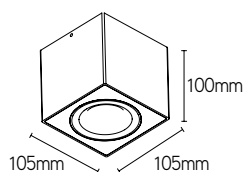

CUBE 1

vierkant opbouwarmatuur

KLEUREN

- RAL 9005 zwart
- RAL 9003 wit

EIGENSCHAPPEN

- vierkant opbouwarmatuur
- geschikt voor GU10 lichtbron

TOEPASSINGEN

- geschikt voor zowel residentiële als commerciële toepassingen
- compatibel met GU10 lichtbronnen van Ledlines® zie pg. 123

ARTIKEL	TYPE	KLEUR	€ EXCL. BTW
CUB105GUB	GU10	zwart	73,00
CUB105GUW	GU10	wit	73,00