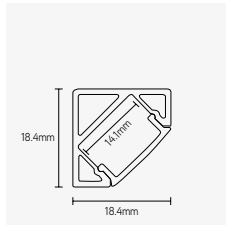

NEW

NEW

HOEKPROFIELEN

APS1818 41

WAND

INBOUW

INBOUW PLEISTERWERK

INBOUW GYPROC

NEW

NEW

GRONDINBOUW