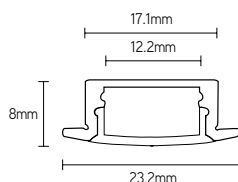

APR2308

KLEUREN

- RAL 9006 alu
- RAL 9005 zwart
- RAL 9003 wit