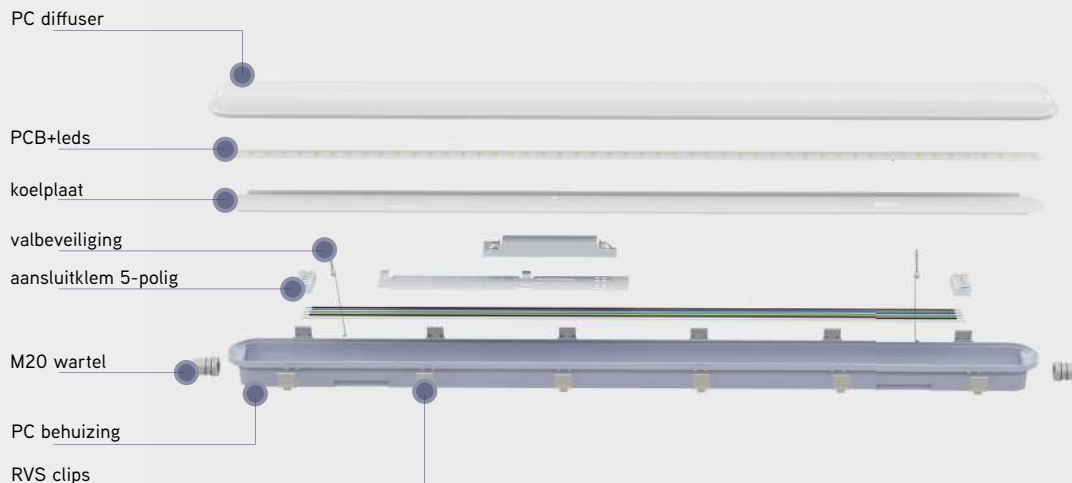

ACCESSOIRES

ARTIKEL	OMSCHRIJVING	€ EXCL. BTW
AQPENDM1	pendelset 2 st. 1m	10,80
AQPENDM5	pendelset 2 st. 5m	17,10

OVERZICHT LUMENWAARDES

L x B x H mm	LUMEN										ARTIKEL
	9W	12W	15W	18W	25W	30W	32W	36W	40W	50W	
600 x 83 x 72	1170	1560	1950	2340	-	-	-	-	-	-	APR06K4
1200 x 83 x 72	-	-	-	2340	3250	3900	-	4680	-	-	APR12K4
1500 x 83 x 72	-	-	-	-	3250	-	4160	-	5200	6500	APR15K4