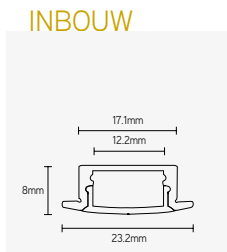

NEW

NEW

HOEKPROFIELEN

WAND

APR2308 46

INBOUW

INBOUW PLEISTERWERK

INBOUW GYPROC

NEW

NEW

GRONDINBOUW