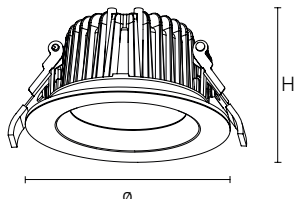

LAKI

COB downlighter

KLEUREN

- RAL 9004 zwart
- RAL 9016 wit

EIGENSCHAPPEN

- inbouw downlighter met lage verblindingsfactor
- zeer hoge kleurweergave-index CRI90
- behuizing uit spuitgietaluminium
- driver naar keuze apart bij te bestellen

- voorzien van een COB led-chip en gefacetteerde reflector
- op aanvraag: pasring

TOEPASSINGEN

- uitermate geschikt voor commerciële toepassingen zoals winkels, toonzaal, ...

ARTIKEL	CCT	LUMEN	WATT	KLEUR	Ø x H mm	INBOUWMAAT	€ EXCL. BTW
LAK31203B	3000	max 950	max 9	zwart	Ø115 x 60	Ø95	36,00
LAK31203W	3000	max 950	max 9	wit	Ø115 x 60	Ø95	36,00
LAK31204B	4000	max 1015	max 9	zwart	Ø115 x 60	Ø95	36,00
LAK31204W	4000	max 1015	max 9	wit	Ø115 x 60	Ø95	36,00
LAK41553B	3000	max 1645	max 15	zwart	Ø145 x 75	Ø115	53,00
LAK41553W	3000	max 1645	max 15	wit	Ø145 x 75	Ø115	53,00
LAK41554B	4000	max 1720	max 15	zwart	Ø145 x 75	Ø115	53,00
LAK41554W	4000	max 1720	max 15	wit	Ø145 x 75	Ø115	53,00
LAK51753B	3000	max 2212	max 20	zwart	Ø165 x 90	Ø145	64,00
LAK51753W	3000	max 2212	max 20	wit	Ø165 x 90	Ø145	64,00
LAK51754B	4000	max 2335	max 20	zwart	Ø165 x 90	Ø145	64,00
LAK51754W	4000	max 2335	max 20	wit	Ø165 x 90	Ø145	64,00
LAK61953B	3000	max 2700	max 24	zwart	Ø195 x 100	Ø165	87,00
LAK61953W	3000	max 2700	max 24	wit	Ø195 x 100	Ø165	87,00
LAK61954B	4000	max 2832	max 24	zwart	Ø195 x 100	Ø165	87,00
LAK61954W	4000	max 2832	max 24	wit	Ø195 x 100	Ø165	87,00
LAK82453B	3000	max 3440	max 30	zwart	Ø230 x 120	Ø195	113,00
LAK82453W	3000	max 3440	max 30	wit	Ø230 x 120	Ø195	113,00
LAK82454B	4000	max 3575	max 30	zwart	Ø230 x 120	Ø195	113,00
LAK82454W	4000	max 3575	max 30	wit	Ø230 x 120	Ø195	113,00

DRIVERS

ARTIKEL	WATT	DIM	€ EXCL. BTW
DZL09D	9	-	12,00
DZL15D	15	-	13,00
DZL20D	20	-	14,00
DZL24D	24	-	15,00
DZL30D	30	-	16,00
DZL09DA	9	DALI-2	36,00
DZL15DA	15	DALI-2	41,00
DZL20DA	20	DALI-2	47,00
DZL24DA	24	DALI-2	49,00
DZL30DA	30	DALI-2	51,00

OPTIONEEL

ARTIKEL	OMSCHRIJVING	€ EXCL. BTW
LLEME3H55	noodunit 20-55V 5W 3h LifePO4 (extern)	90,00

OVERZICHT LUMENWAARDES

Ø x H mm	CCT	LUMEN					ARTIKEL
		9W	15W	20W	24W	30W	
Ø115 x 60	3000	950	-	-	-	-	LAK31203
	4000	1015	-	-	-	-	LAK31204
Ø145 x 75	3000	950	1645	-	-	-	LAK41553
	4000	1015	1720	-	-	-	LAK41554
Ø165 x 90	3000	950	1645	2212	-	-	LAK51753
	4000	1015	1720	2335	-	-	LAK51754
Ø195 x 100	3000	950	1645	2212	2700	-	LAK61953
	4000	1015	1720	2335	2832	-	LAK61954
Ø230 x 120	3000	950	1645	2212	2700	3440	LAK82453
	4000	1015	1720	2335	2832	3575	LAK82454