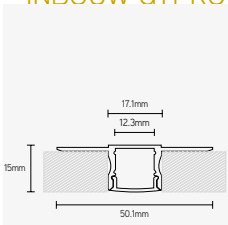

INBOUW GYPROC

PLG1715 54