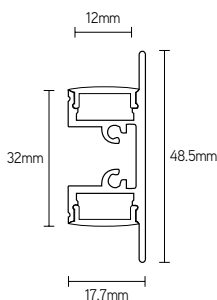

APX4918

KLEUREN

- RAL 9006 alu
- RAL 9005 zwart
- RAL 9003 wit

EIGENSCHAPPEN

- hoog koelvermogen
- geanodiseerd 6063-T5 aluminium
- covers UV-bestendig

TOEPASSINGEN

- wandmontage
- direct-indirecte verlichting
- led-strip max. breedte: 12mm

PROFIELEN

ARTIKEL	KLEUR	LENGTE mm	€ EXCL. BTW
APX4918A2	alu	2000	63,00
APX4918B2	zwart	2000	73,00
APX4918W2	wit	2000	73,00

COVERS

ARTIKEL	MATERIAAL	LICHTREDUCTIE	KLEUR	LENGTE mm	€ EXCL. BTW
COPC17CL2	PC	8%	transparant	2000	10,00
COPM17SCL2	PMMA	19%	semi-transparant	2000	10,00
COPC17O2	PC	22%	opaal	2000	10,00
COPM17OM2	PMMA	35%	opaal mat	2000	10,00
COPC17BL2	PC	70%	zwart	2000	19,00

ACCESSOIRES

ARTIKEL	OMSCHRIJVING	€ EXCL. BTW
ECX4918A	eindkap set alu	8,00
ECX4918B	eindkap set zwart	9,00
ECX4918W	eindkap set wit	9,00

BEVESTIGINGEN

ARTIKEL	OMSCHRIJVING	€ EXCL. BTW
MCX4918A	opbouwbeugel alu	3,50