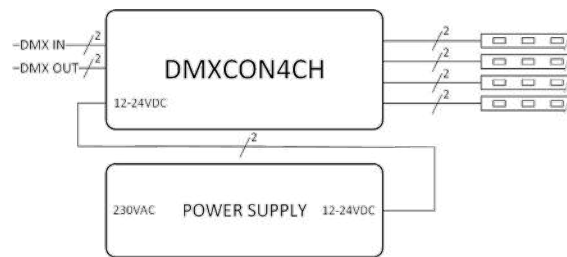

OPTIONEEL

ARTIKEL	OMSCHRIJVING	OUTPUT	€ EXCL. BTW
PREV4	power repeater	4x5A	52,00
PREV4DIN	power repeater DIN rail	4x5A	55,00

DMX

EIGENSCHAPPEN

- 4 kanaals DMX slave naar 4x PWM
- field en DIN-rail montage mogelijk
- DMX512