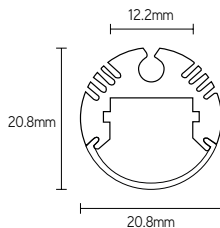

APXR21

KLEUREN

● RAL 9006 alu

EIGENSCHAPPEN

- rond profiel met gebogen cover
- zeer hoog koelvermogen
- geanodiseerd 6063-T5 aluminium
- covers UV-bestendig

TOEPASSINGEN

- pendel- of wandmontage
- breed uitlichten
- led-strip max. breedte: 12mm

PROFIELEN

ARTIKEL	KLEUR	LENGTE mm	€ EXCL. BTW
APXR21A2	alu	2000	35,00

COVERS

ARTIKEL	MATERIAAL	LICHTREDUCTIE	KLEUR	LENGTE mm	€ EXCL. BTW
COPC20XR02	PC	22%	opaal	2000	14,00

ACCESSOIRES

ARTIKEL	OMSCHRIJVING	€ EXCL. BTW
ECXR21A	eindkap set alu	3,00

BEVESTIGINGEN

ARTIKEL	OMSCHRIJVING	€ EXCL. BTW
MCXR21MA	beugel voor wandmontage	7,50
APSPENDRM2	pendelset 2m	13,00