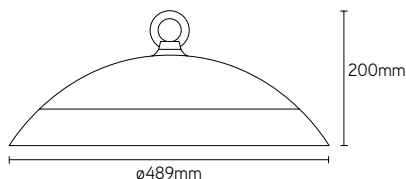

SKIRT

design klokarmatuur IP69K

KLEUREN

● RAL 9006 grijs

EIGENSCHAPPEN

- pendelmontage
- design klokarmatuur met zeer hoge beschermingsklasse IP69K en slagvastheid IK10
- voldoet aan HACCP normering
- behuizing uit geanodiseerd spuitgietaaluminium

TOEPASSINGEN

- uitermate geschikt voor voedselverwerkende omgevingen
- eenvoudig te reinigen

ARTIKEL	CCT	LUMEN	WATT	DIM	€ EXCL. BTW
SKR1004G	4000	14000	100	-	517,00
SKR1004GDA	4000	14000	100	DALI-2	549,00
SKR1504G	4000	21000	150	-	559,00
SKR1504GDA	4000	21000	150	DALI-2	622,00
SKR2004G	4000	28000	200	-	618,00
SKR2004GDA	4000	28000	200	DALI-2	649,00

Kempens Heftruckbedrijf Diest, België