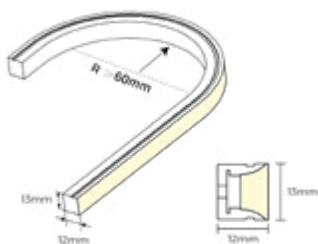

VL48

verticaal buigzame ledflex 48V

ARTIKEL	CCT	LUMEN/M	WATT/M	MAX LENGTE	LENGTE mm	€ EXCL. BTW/M
VL480523CU	2400	280	5,3	50m	maatwerk	87,00
VL480527CU	2700	320	5,3	50m	maatwerk	87,00
VL480530CU	3000	320	5,3	50m	maatwerk	87,00
VL480540CU	4000	320	5,3	50m	maatwerk	87,00
VL481023CU	2300	500	9,6	20m	maatwerk	87,00
VL481027CU	2700	560	9,6	20m	maatwerk	87,00
VL481030CU	3000	560	9,6	20m	maatwerk	87,00
VL481040CU	4000	600	9,6	20m	maatwerk	87,00

ACCESSOIRES

ARTIKEL	OMSCHRIJVING	AFMETINGEN mm	€ EXCL. BTW
VL48MCA	opbouwbeugel met kabeldoorvoer alu	25 x 15 x 20	2,80
VL48MZA	opbouwbeugel zonder kabeldoorvoer alu	25 x 15 x 14	2,60
VL48FAPSA2	opbouwprofiel met kabeldoorvoer alu	2000 x 15 x 20	27,00
VL48FAPZA2	opbouwprofiel zonder kabeldoorvoer alu	2000 x 15 x 14	24,00
VL48FAPFX	opbouwprofiel verticaal buigzaam wit	500 x 14,5 x 13,5	18,00

EIGENSCHAPPEN

- kniplengte: 100mm
- connectie enkel mogelijk via onderkant
- chloor-, zout-, UV- en vuurbestendig

TOEPASSINGEN

- geschikt voor binnen- en buiten-toepassingen
- creëren van egale lichtlijnen
- direct/indirect uitlichten
- ter vervanging van klassieke neon verlichting
- bijhorende voedingen pg. 86