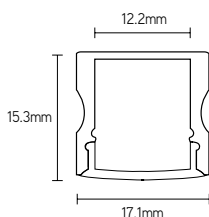

APS1715

KLEUREN

- RAL 9006 alu
- RAL 9005 zwart
- RAL 9003 wit

EIGENSCHAPPEN

- diep profiel
- goed koelvermogen
- geanodiseerd 6063-T5 aluminium
- covers UV-bestendig

TOEPASSINGEN

- opbouw- of wandmontage
- directe verlichting
- led-strip max. breedte: 12mm

PROFIELEN

ARTIKEL	KLEUR	LENGTE mm	€ EXCL. BTW
APS1715A2	alu	2000	19,00
APS1715B2	zwart	2000	27,00
APS1715W2	wit	2000	27,00
APS1715A3	alu	3000	29,00
APS1715B3	zwart	3000	40,00
APS1715W3	wit	3000	40,00

COVERS

ARTIKEL	MATERIAAL	LICHTREDUCTIE	KLEUR	LENGTE mm	€ EXCL. BTW
COPC17CL2	PC	8%	transparant	2000	10,00
COPM17SCL2	PMMA	19%	semi-transparant	2000	10,00
COPC17O2	PC	22%	opaal	2000	10,00
COPM17OM2	PMMA	35%	opaal mat	2000	10,00
COPC17BL2	PC	70%	zwart	2000	19,00
COPC17CL3	PC	8%	transparant	3000	16,00
COPM17SCL3	PMMA	19%	semi-transparant	3000	16,00
COPC17O3	PC	22%	opaal	3000	16,00
COPM17OM3	PMMA	35%	opaal mat	3000	16,00
COPC17BL3	PC	70%	zwart	3000	29,00

ACCESSOIRES

ARTIKEL	OMSCHRIJVING	€ EXCL. BTW
ECS1715A	eindkap set alu	2,00
ECS1715B	eindkap set zwart	2,50
ECS1715W	eindkap set wit	2,50
PCS901715A	90° koppelstuk kunststof alu	3,00
PCS901715B	90° koppelstuk kunststof zwart	3,50
PCS901715W	90° koppelstuk kunststof wit	3,50
PCS1801715A	180° koppelstuk kunststof alu	3,00
PCS1801715B	180° koppelstuk kunststof zwart	3,50
PCS1801715W	180° koppelstuk kunststof wit	3,50

BEVESTIGINGEN

ARTIKEL	OMSCHRIJVING	€ EXCL. BTW
MCS17MA	opbouwbeugel metaal 17mm alu	2,00
MCS17MB	opbouwbeugel metaal 17mm zwart	2,50
MCS17MW	opbouwbeugel metaal 17mm wit	2,50
MCS17PC	opbouwbeugel kunststof 17mm	2,00