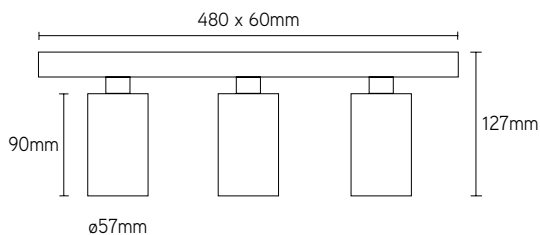

ROTARIO 3

drievoudig richtbaar opbouwarmatuur

KLEUREN

- RAL 9005 zwart
- RAL 9003 wit

EIGENSCHAPPEN

- drievoudig richtbaar opbouwarmatuur
- 360° richtbaar

TOEPASSINGEN

- geschikt voor zowel residentiële als commerciële toepassingen
- compatibel met GU10 lichtbronnen van Ledlines® zie pg. 123

ARTIKEL	TYPE	KLEUR	€ EXCL. BTW
ROT3600GUB	GU10	zwart	76,00
ROT3600GUW	GU10	wit	76,00