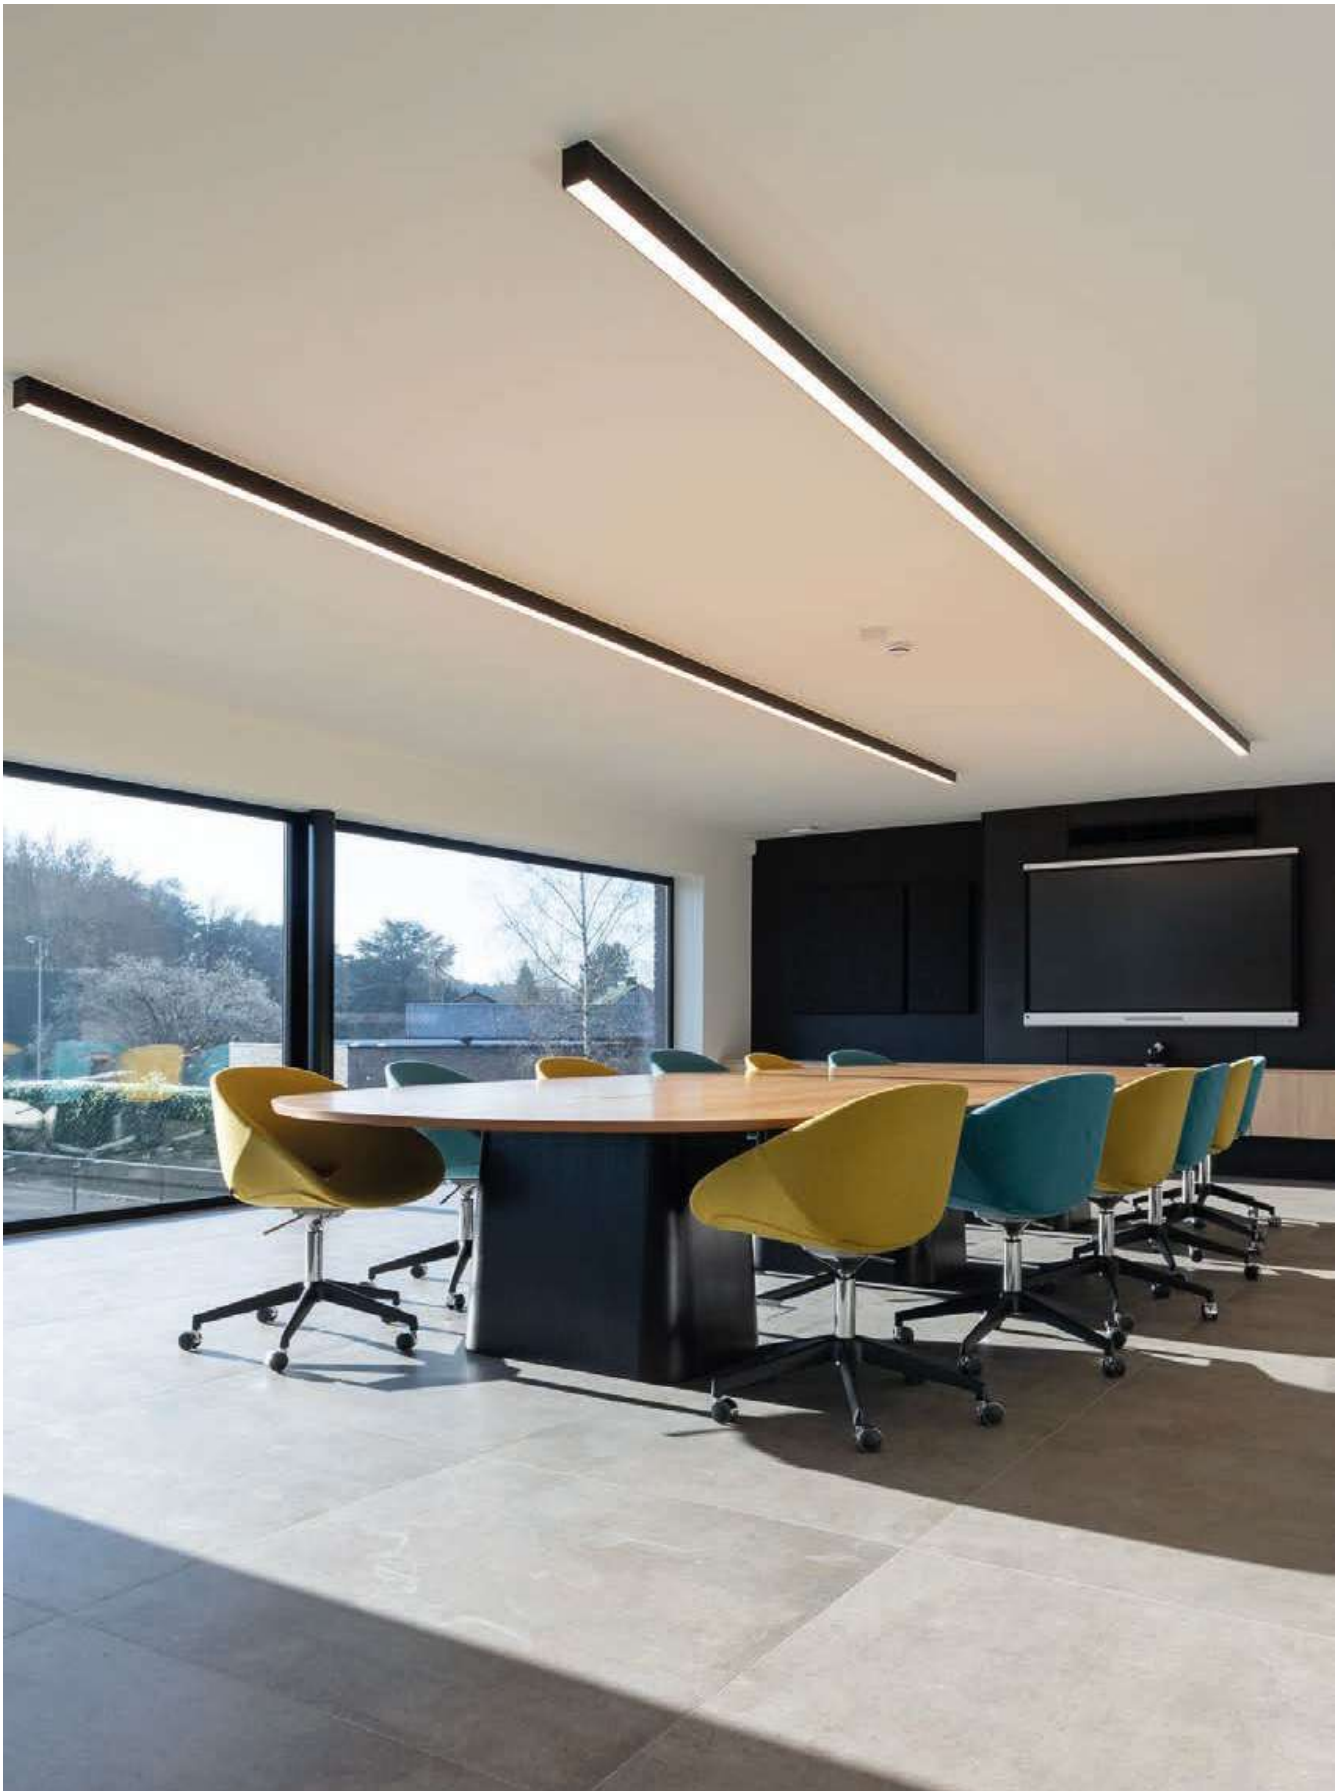

LINEAR

LINE

VOEDINGEN

Wegenwerken Nijss Messelbroek, België