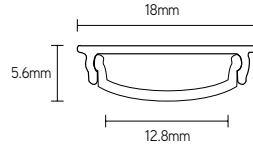

APX1606

KLEUREN

● RAL 9006 alu

EIGENSCHAPPEN

- flexibel profiel
- goed koelvermogen
- covers UV-bestendig

TOEPASSINGEN

- opbouwmontage
- uitermate geschikt voor gebogen wanden of meubilair
- led-strip max. breedte: 12mm

PROFIELEN

ARTIKEL	KLEUR	LENGTE mm	€ EXCL. BTW
APX1606A2	alu	2000	16,00

COVERS

ARTIKEL	MATERIAAL	LICHTREDUCTIE	KLEUR	LENGTE mm	€ EXCL. BTW
COC16XF02	PC	22%	opaal	2000	10,00

ACCESSOIRES

ARTIKEL	OMSCHRIJVING	€ EXCL. BTW
ECX1606A	eindkap set alu	3,00

BEVESTIGINGEN

ARTIKEL	OMSCHRIJVING	€ EXCL. BTW
MCX1606A	opbouwbeugel alu	2,50