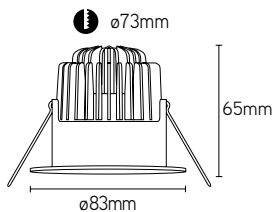

FLOW

IP65 inbouwspot