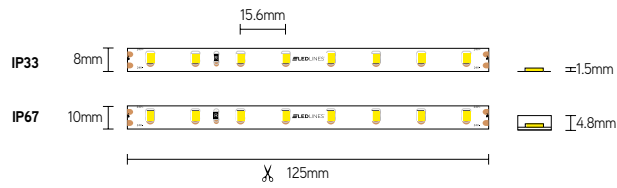

ECO64

mono-color led-strip - 64 leds/m - CRI>80

EIGENSCHAPPEN

- efficiëntie tot 140lm/W
- 64 leds/m - SMD2835
- CRI>80

TOEPASSINGEN

- up-down indirecte accentverlichting (min. 20 cm van muur/plafond)

ARTIKEL	IP	CCT	CRI	LM/M	WATT/M	VOLT	LENGTE m	€ EXCL. BTW
ECO642733	33	2700	>80	620	4,8	24	5	61,00
ECO643033	33	3000	>80	650	4,8	24	5	61,00
ECO644033	33	4000	>80	680	4,8	24	5	61,00
ECO642767	67	2700	>80	546	4,8	24	5	96,00
ECO643067	67	3000	>80	572	4,8	24	5	96,00
ECO644067	67	4000	>80	599	4,8	24	5	96,00