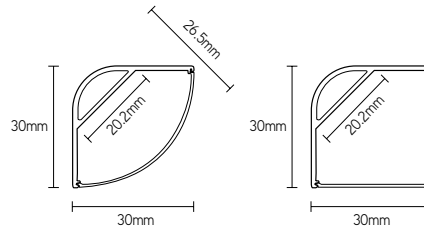

APX3030

KLEUREN

● RAL 9006 alu