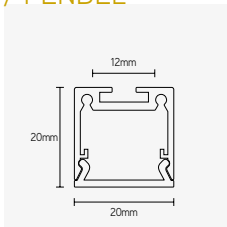

NEW

EFL2020 27