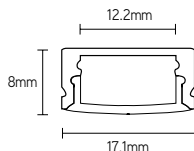

APS1708

KLEUREN

- RAL 9006 alu
- RAL 9005 zwart
- RAL 9003 wit

EIGENSCHAPPEN

- ondiep
- compact
- geanodiseerd 6063-T5 aluminium
- covers UV-bestendig

TOEPASSINGEN

- opbouwmontage
- indirecte verlichting
- subtiel toepasbaar
- led-strip max. breedte: 12mm

PROFIELEN

ARTIKEL	KLEUR	LENGTE mm	€ EXCL. BTW
APS1708A2	alu	2000	16,00
APS1708B2	zwart	2000	19,00
APS1708W2	wit	2000	19,00
APS1708A3	alu	3000	24,00
APS1708B3	zwart	3000	29,00
APS1708W3	wit	3000	29,00

COVERS

ARTIKEL	MATERIAAL	LICHTREDUCTIE	KLEUR	LENGTE mm	€ EXCL. BTW
COPC17CL2	PC	8%	transparant	2000	10,00
COPM17SCL2	PMMA	19%	semi-transparant	2000	10,00
COPC17O2	PC	22%	opaal	2000	10,00
COPM17OM2	PMMA	35%	opaal mat	2000	10,00
COPC17BL2	PC	70%	zwart	2000	19,00
COPC17CL3	PC	8%	transparant	3000	16,00
COPM17SCL3	PMMA	19%	semi-transparant	3000	16,00
COPC17O3	PC	22%	opaal	3000	16,00
COPM17OM3	PMMA	35%	opaal mat	3000	16,00
COPC17BL3	PC	70%	zwart	3000	29,00

ACCESSOIRES

ARTIKEL	OMSCHRIJVING	€ EXCL. BTW
ECS1708A	eindkap set alu	2,00
ECS1708B	eindkap set zwart	2,50
ECS1708W	eindkap set wit	2,50
PCS901708A	90° koppelstuk kunststof alu	3,00
PCS901708B	90° koppelstuk kunststof zwart	3,50
PCS901708W	90° koppelstuk kunststof wit	3,50
PCS1801708A	180° koppelstuk kunststof alu	3,00
PCS1801708B	180° koppelstuk kunststof zwart	3,50
PCS1801708W	180° koppelstuk kunststof wit	3,50

BEVESTIGINGEN

ARTIKEL	OMSCHRIJVING	€ EXCL. BTW
MCS17MA	opbouwbeugel metaal 17mm alu	2,00
MCS17MB	opbouwbeugel metaal 17mm zwart	2,50
MCS17MW	opbouwbeugel metaal 17mm wit	2,50
MCS17PC	opbouwbeugel kunststof 17mm	2,00