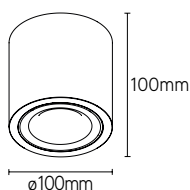

TIMBER

cilindervormig opbouwarmatuur

KLEUREN

- RAL 9005 zwart
- RAL 9003 wit

EIGENSCHAPPEN

- cilindervormig opbouwarmatuur
- geschikt voor GU10 lichtbron

TOEPASSINGEN

- geschikt voor zowel residentiële als commerciële toepassingen
- compatibel met GU10 lichtbronnen van Ledlines® zie pg. 123

ARTIKEL	TYPE	KLEUR	€ EXCL. BTW
TIM100GUB	GU10	zwart	63,00
TIM100GUW	GU10	wit	63,00