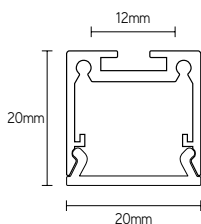

EFL2020

KLEUREN

- RAL 9006 alu
- RAL 9004 zwart
- RAL 9016 wit

EIGENSCHAPPEN

- strakke vorm
- geen zichtbare rand van het profiel aangezien de cover even breed is als het profiel
- geanodiseerd 6063-T5 aluminium
- covers UV-bestendig
- universeel toepasbaar: zowel voor opbouw-, inbouw- als pendelmontage

TOEPASSINGEN

- opbouw-, inbouw- of pendelmontage
- led-strip max. breedte: 12mm

PROFIELEN

ARTIKEL	KLEUR	LENGTE mm	€ EXCL. BTW
EFL2020A2	alu	2000	30,00
EFL2020B2	zwart	2000	34,00
EFL2020W2	wit	2000	34,00
EFL2020A3	alu	3000	45,00
EFL2020B3	zwart	3000	50,00
EFL2020W3	wit	3000	50,00

COVERS - TRIMLESS (voor opbouw-, trimless inbouw- of pendelmontage)

ARTIKEL	MATERIAAL	LICHTREDUCTIE	KLEUR	LENGTE mm	€ EXCL. BTW
COPCFL2020M2	PC	40%	opaal mat	2000	9,00
COPCFL2020B2	PC	70%	zwart	2000	11,00
COPCFL2020M3	PC	40%	opaal mat	3000	14,00
COPCFL2020B3	PC	70%	zwart	3000	16,00
COPCFL2020M10	PC	40%	opaal mat	10000	45,00
COPCFL2020B10	PC	70%	zwart	10000	55,00
COPCFL2020M20	PC	40%	opaal mat	20000	90,00
COPCFL2020B20	PC	70%	zwart	20000	110,00

COVERS - MET RAND (voor inbouwmontage met rand)

ARTIKEL	MATERIAAL	LICHTREDUCTIE	KLEUR	LENGTE mm	€ EXCL. BTW
CORPCFL2020M2	PC	40%	opaal mat	2000	9,00
CORPCFL2020B2	PC	70%	zwart	2000	11,00
CORPCFL2020M3	PC	40%	opaal mat	3000	14,00
CORPCFL2020B3	PC	70%	zwart	3000	16,00
CORPCFL2020M10	PC	40%	opaal mat	10000	45,00
CORPCFL2020B10	PC	70%	zwart	10000	55,00
CORPCFL2020M20	PC	40%	opaal mat	20000	90,00
CORPCFL2020B20	PC	70%	zwart	20000	110,00

ACCESSOIRES

ARTIKEL	OMSCHRIJVING	€ EXCL. BTW
ECFL2020A	eindkap set alu	4,50
ECFL2020B	eindkap set zwart	4,50
ECFL2020W	eindkap set wit	4,50
COUPEFL	180° koppelstuk	3,00

BEVESTIGINGEN