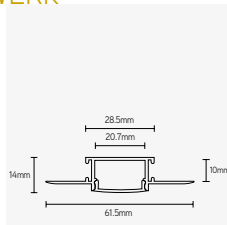

NEW

NEW

HOEKPROFIELEN

WAND

INBOUW

INBOUW PLEISTERWERK

APX6214 50

INBOUW GYPROC

NEW

NEW

GRONDINBOUW