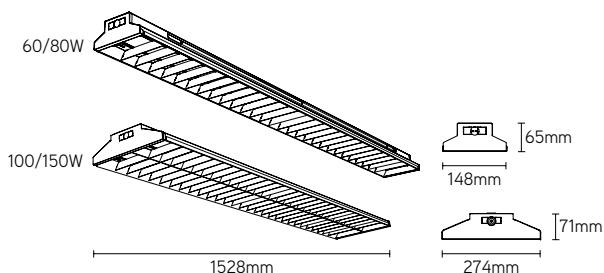

beugel instelbaar

beugel staalkabel

ketting 1m

INDUSTRIAL LINE SPORTHAL

De Japanse School Brussel, België

BALL-R

balvast sporthalarmatuur

KLEUREN