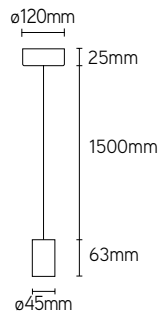

PET

E27

KLEUREN

● RAL 9004 zwart

○ RAL 9016 wit

EIGENSCHAPPEN

- voorzien van E27 fitting
- voorzien van kabel en plafondkap
- excl. lichtbron

TOEPASSINGEN

- geschikt voor zowel residentiële als commerciële toepassingen
- compatibel met E27 lichtbronnen van Ledlines® zie pg. 123

ARTIKEL	TYPE	KLEUR	€ EXCL. BTW
PET2745B	E27	zwart	58,00
PET2745W	E27	wit	58,00