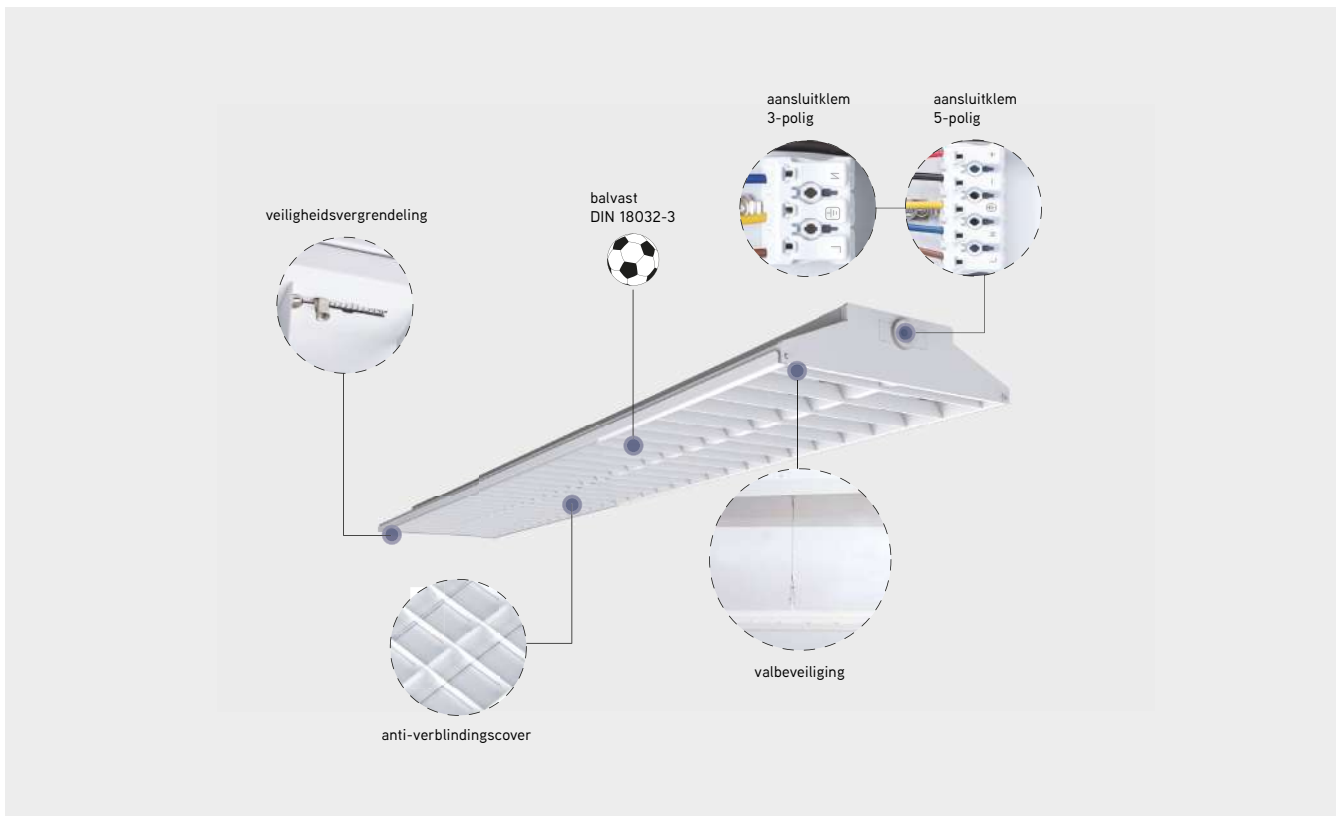

beugel instelbaar

beugel staalkabel

ketting 1m

INDUSTRIAL LINE SPORTHAL

De Japanse School Brussel, België

BALL-R

balvast sporthalarmatuur

KLEUREN