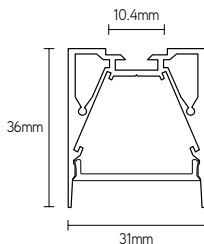

PLU3136

KLEUREN

- RAL 9006 alu
- RAL 9004 zwart
- RAL 9016 wit

EIGENSCHAPPEN

- strakke vorm
- dieperliggende cover wat resulteert in een lagere UGR
- geanodiseerd 6063-T5 aluminium
- covers UV-bestendig

TOEPASSINGEN

- opbouw- of pendelmontage
- led-strip max. breedte: 10mm

PROFIELEN

ARTIKEL	KLEUR	LENGTE mm	€ EXCL. BTW
PLU3136A2	alu	2000	65,00
PLU3136B2	zwart	2000	70,00
PLU3136W2	wit	2000	70,00
PLU3136A3	alu	3000	98,00
PLU3136B3	zwart	3000	105,00
PLU3136W3	wit	3000	105,00

COVERS

ARTIKEL	MATERIAAL	LICHTREDUCTIE	KLEUR	LENGTE mm	€ EXCL. BTW
COPCPLU3136O2	PC	22%	opaal	2000	10,00
COPCPLU3136O3	PC	22%	opaal	3000	15,00
COPCPLU3136O10	PC	22%	opaal	10000	100,00
COPCPLU3136O20	PC	22%	opaal	20000	200,00

ACCESSOIRES

ARTIKEL	OMSCHRIJVING	€ EXCL. BTW
ECPLU3136A	eindkap set alu	3,50
ECPLU3136B	eindkap set zwart	3,50
ECPLU3136W	eindkap set wit	3,50
COUPEFL	180° koppelstuk	3,00

BEVESTIGINGEN

ARTIKEL	OMSCHRIJVING	€ EXCL. BTW
SUSPLU2	pendelset 2m	12,00