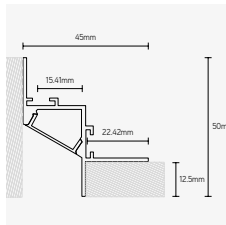

PWG1715 55

NEW