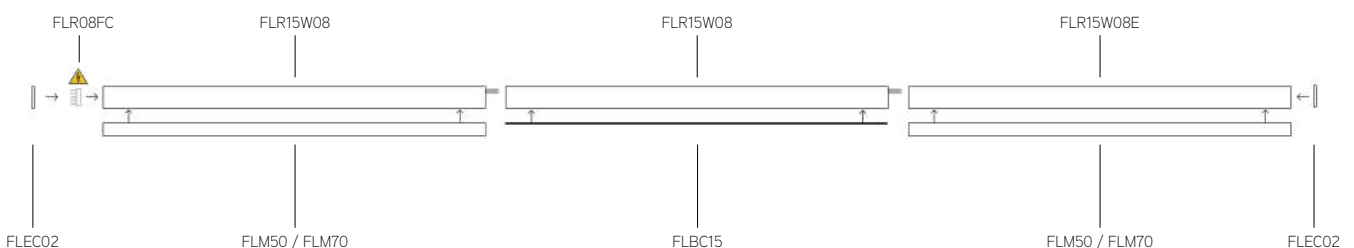

DRAAGPROFIELEN

8-draads: N, PE (aarding), L1, L2, L3, DIM+, DIM- en nood 2,5mm²

ARTIKEL	OMSCHRIJVING	LENGTE mm	€ EXCL. BTW
FLR06W08	8-draads draagprofiel wit	600	40,00
FLR15W08	8-draads draagprofiel wit	1500	47,00
FLR15W08E	8-draads draagprofiel wit voor eindkap	1500	47,00
FLR24W08	8-draads draagprofiel wit	2400	79,00
FLR24W08E	8-draads draagprofiel wit voor eindkap	2400	79,00
FLR30W08	8-draads draagprofiel wit	3000	94,00
FLR30W08E	8-draads draagprofiel wit voor eindkap	3000	94,00