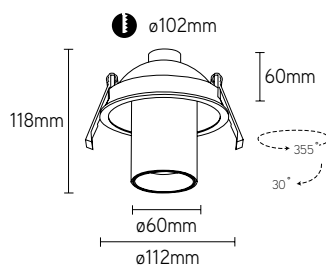

BOLERO

semi inbouwspot

KLEUREN

- RAL 9005 zwart
- RAL 9003 wit