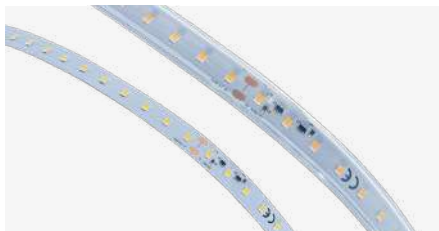

ULV30

long led-strip 30m - 48V - 140 leds/m - CRI>80

EIGENSCHAPPEN

- efficiëntie tot 125lm/W
- 140 leds/m - SMD2835
- CRI>80
- 48V led-strip

TOEPASSINGEN

- sfeer- en nisverlichting in gangen
- 30m op één voedingspunt
- lange lichtlijnen

ARTIKEL	IP	CCT	CRI	LM/M	WATT/M	VOLT	LENGTE m	€ EXCL. BTW
ULV30482720	20	2700	>80	1145	9,6	48	30	455,00
ULV30483020	20	3000	>80	1176	9,6	48	30	455,00
ULV30484020	20	4000	>80	1207	9,6	48	30	455,00
ULV30482767	67	2700	>80	1104	9,6	48	30	650,00
ULV30483067	67	3000	>80	1140	9,6	48	30	650,00
ULV30484067	67	4000	>80	1177	9,6	48	30	650,00