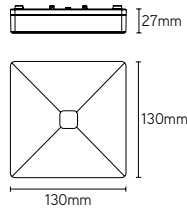

ONTEC R

noodverlichting vierkant opbouw/inbouw

KLEUREN

- RAL 9005 zwart
- RAL 9003 wit

EIGENSCHAPPEN

- batterij: LiFePO4
- P/NP: permanent of niet permanent instelbaar

TOEPASSINGEN

- esthetische wand-, plafond- of inbouw noodverlichting

ARTIKEL	LUMEN	FUNCTIE	AUTONOMIE	VERSIE	PERMANENTIE	KLEUR	€ EXCL. BTW
LLORM1ATN600B	360	anti-paniek	1h	autotest	NP	zwart	129,50
LLORM1ATN600W	360	anti-paniek	1h	autotest	NP	wit	129,50
LLORM5ATM100W	615	anti-paniek	1h	autotest	P	wit	165,50
LLORM2DLM300W	288	anti-paniek	3h	DALI-2	P/NP	wit	160,50
LLORC1ATN600B	306	vluchtweg	1h	autotest	NP	zwart	135,50
LLORC1ATN600W	306	vluchtweg	1h	autotest	NP	wit	135,50
LLORC1DLM300W	246	vluchtweg	3h	DALI-2	P/NP	wit	166,50
LLORW1ATN600W	325	uitgang/vuurbestrijding	1h	autotest	NP	wit	135,50

ACCESSOIRES

ARTIKEL	OMSCHRIJVING	€ EXCL. BTW
LLAKCOR00B	inbouwkit zwart	26,50
LLAKCOR00W	inbouwkit wit	26,50
LLAKCOR01	montagebeugel richtbaar voor plafond- of wandmontage	45,00