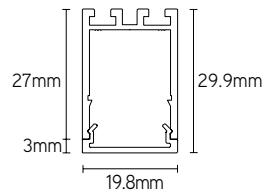

LSP20

directe lichtuitstraling

KLEUREN

EIGENSCHAPPEN

- minimalistisch lichtlijnarmatuur met hoge efficiëntie en levensduur
- voorzien van mannelijke connector op armatuur
- driver aan in- en uitgang voorzien van kabel met connector
- niet dimbaar of DALI-2
- 7 jaar garantie
- optioneel beschikbaar in CRI90+

TOEPASSINGEN

- uitermate geschikt voor montage tussen de lamellen van klimaatplafond type SAPP

PROFIELEN

ARTIKEL	CCT	LUMEN	WATT	DIM	KLEUR	LENGTE mm	€ EXCL. BTW
LSP200900203B	3000	2069	19,8	-	zwart	900	166,90
LSP200900203W	3000	2069	19,8	-	wit	900	166,90
LSP200900204B	4000	2178	19,8	-	zwart	900	166,90
LSP200900204W	4000	2178	19,8	-	wit	900	166,90
LSP200900203BDA	3000	2069	19,8	DALI-2	zwart	900	191,30
LSP200900203WDA	3000	2069	19,8	DALI-2	wit	900	191,30
LSP200900204BDA	4000	2178	19,8	DALI-2	zwart	900	191,30
LSP200900204WDA	4000	2178	19,8	DALI-2	wit	900	191,30
LSP201200263B	3000	2759	26,4	-	zwart	1200	192,70
LSP201200263W	3000	2759	26,4	-	wit	1200	192,70
LSP201200264B	4000	2904	26,4	-	zwart	1200	192,70
LSP201200264W	4000	2904	26,4	-	wit	1200	192,70
LSP201200263BDA	3000	2759	26,4	DALI-2	zwart	1200	222,90
LSP201200263WDA	3000	2759	26,4	DALI-2	wit	1200	222,90
LSP201200264BDA	4000	2904	26,4	DALI-2	zwart	1200	222,90
LSP201200264WDA	4000	2904	26,4	DALI-2	wit	1200	222,90
LSP201800403B	3000	4138	39,6	-	zwart	1800	273,50
LSP201800403W	3000	4138	39,6	-	wit	1800	273,50
LSP201800404B	4000	4356	39,6	-	zwart	1800	273,50
LSP201800404W	4000	4356	39,6	-	wit	1800	273,50
LSP201800403BDA	3000	4138	39,6	DALI-2	zwart	1800	302,80
LSP201800403WDA	3000	4138	39,6	DALI-2	wit	1800	302,80
LSP201800404BDA	4000	4356	39,6	DALI-2	zwart	1800	302,80
LSP201800404WDA	4000	4356	39,6	DALI-2	wit	1800	302,80
LSP202400533B	3000	5518	52,8	-	zwart	2400	350,30
LSP202400533W	3000	5518	52,8	-	wit	2400	350,30
LSP202400534B	4000	5808	52,8	-	zwart	2400	350,30
LSP202400534W	4000	5808	52,8	-	wit	2400	350,30
LSP202400533BDA	3000	5518	52,8	DALI-2	zwart	2400	416,10
LSP202400533WDA	3000	5518	52,8	DALI-2	wit	2400	416,10
LSP202400534BDA	4000	5808	52,8	DALI-2	zwart	2400	416,10
LSP202400534WDA	4000	5808	52,8	DALI-2	wit	2400	416,10