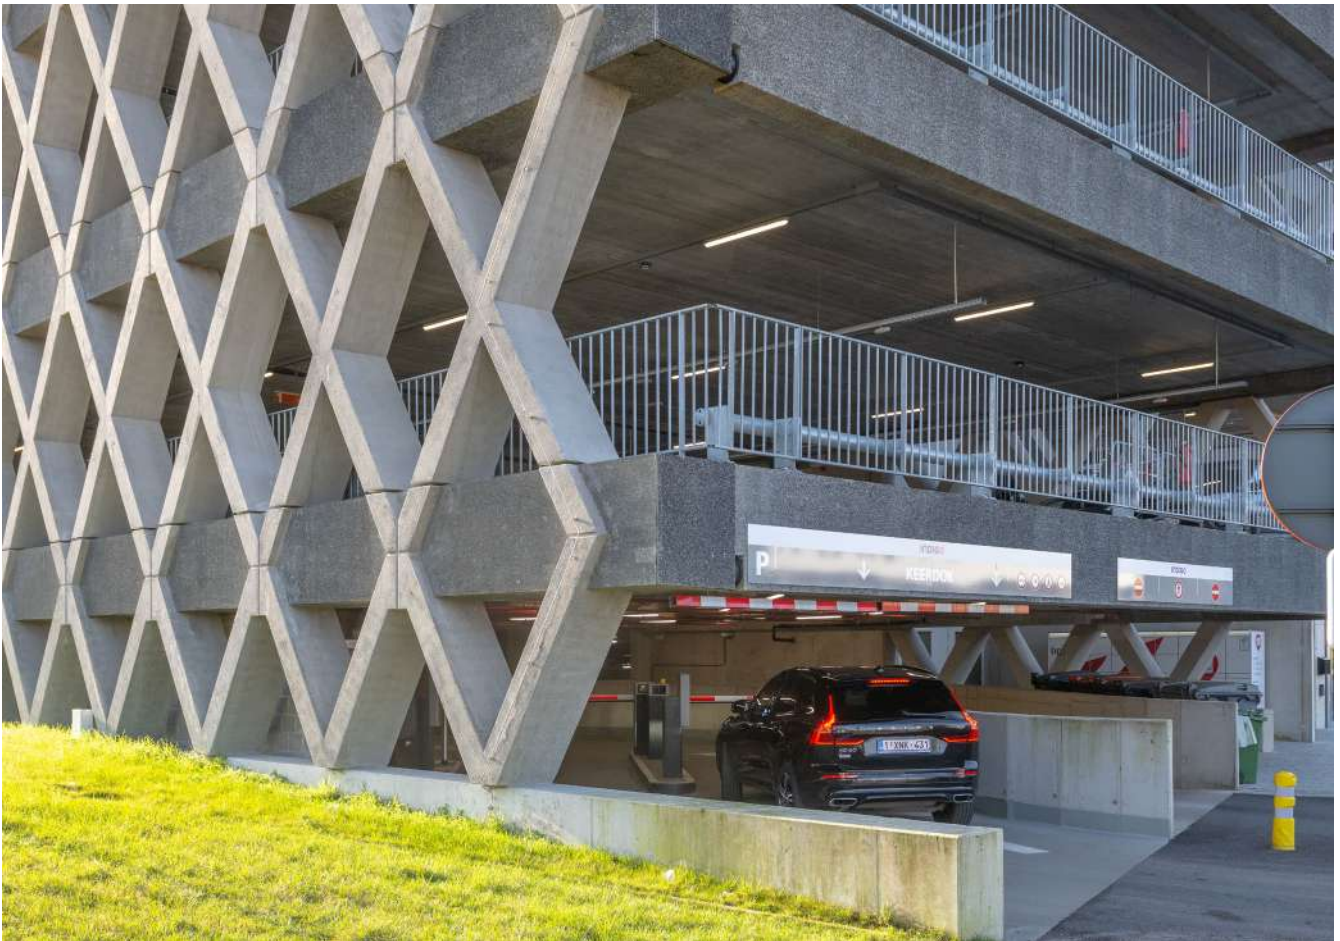

INDUSTRIAL LINE HWD

Eandistip Mechelen, België