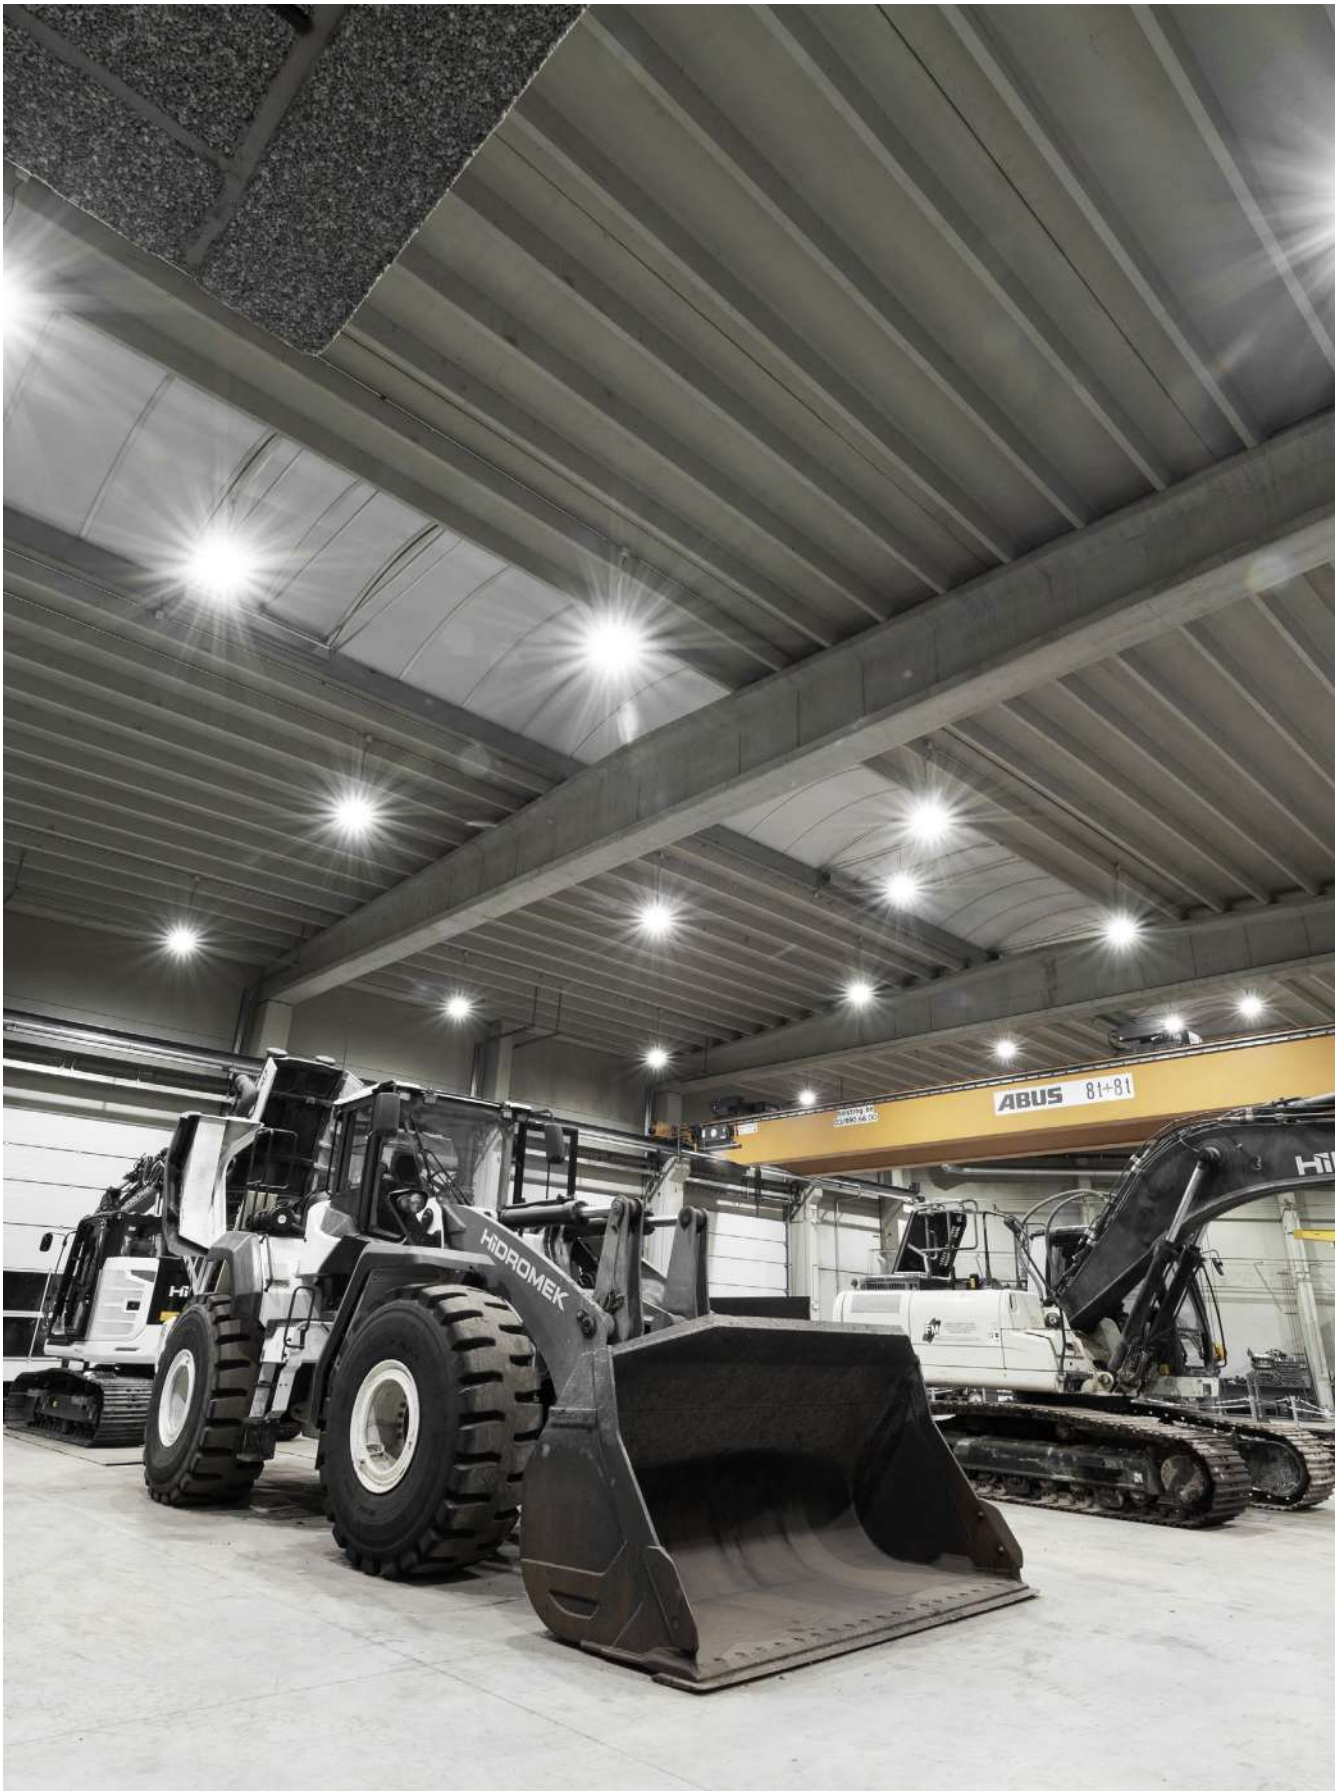

- ENEC
- HWD voor speciale omgevingen
- voldoet aan HACCP normering
- IP67 en IP69K - IK10

INDUSTRIAL LINE HIGHBAY

Kempens Heftruckbedrijf Diest, België

SMART-IE

uniek klokarmatuur

KLEUREN

● RAL 9017 zwart

EIGENSCHAPPEN