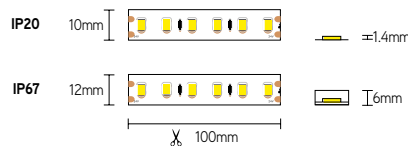

EIGENSCHAPPEN

- efficiëntie tot 125lm/W
- 140 leds/m - SMD2835
- CRI>80
- 48V led-strip

TOEPASSINGEN

- sfeer- en nisverlichting in gangen
- 30m op één voedingspunt
- lange lichtlijnen

ARTIKEL	IP	CCT	CRI	LM/M	WATT/M	VOLT	LENGTE m	€ EXCL. BTW
ULV30482720	20	2700	>80	1145	9,6	48	30	455,00
ULV30483020	20	3000	>80	1176	9,6	48	30	455,00
ULV30484020	20	4000	>80	1207	9,6	48	30	455,00
ULV30482767	67	2700	>80	1104	9,6	48	30	650,00
ULV30483067	67	3000	>80	1140	9,6	48	30	650,00
ULV30484067	67	4000	>80	1177	9,6	48	30	650,00