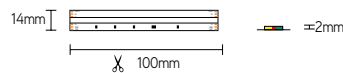

EIGENSCHAPPEN

- geen zichtbare dots
- 700 leds/m - COB
- CRI>90

TOEPASSINGEN

- directe sfeerverlichting met instelbare kleuren
- verlichting zonder zichtbare dots

ARTIKEL	IP	CCT	CRI	LM/M	WATT/M	VOLT	LENGTE m	€ EXCL. BTW
RGBTWDOT20	20	RGB+2500-6500	90	311+365	19,0	24	5	160,00