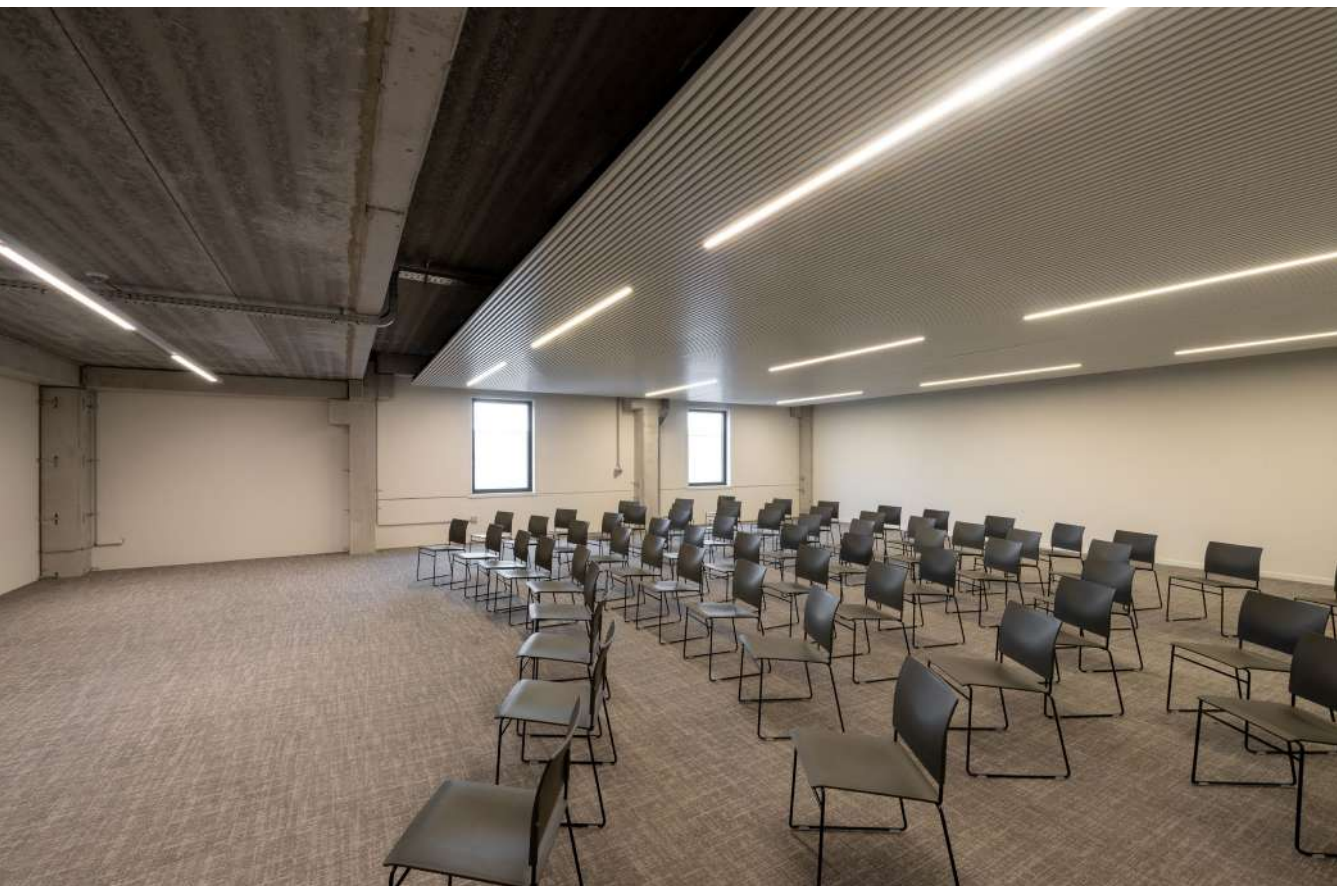

BEAM / 232

PROJECTEN

Robojob Heist-op-den-Berg, België

LINEAR

LINE

PROFIELEN

OPBOUW / INBOUW / PENDEL

NEW