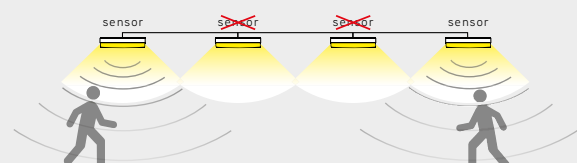

Voorbeelden:

A. 3-STAPS DIMMING: AAN / STAND-BY / UIT

B. 2-STAPS DIMMING: AAN / UIT

C. AAN / STAND-BY

Master/Slave functie

Optie A

Optie B

HELIO