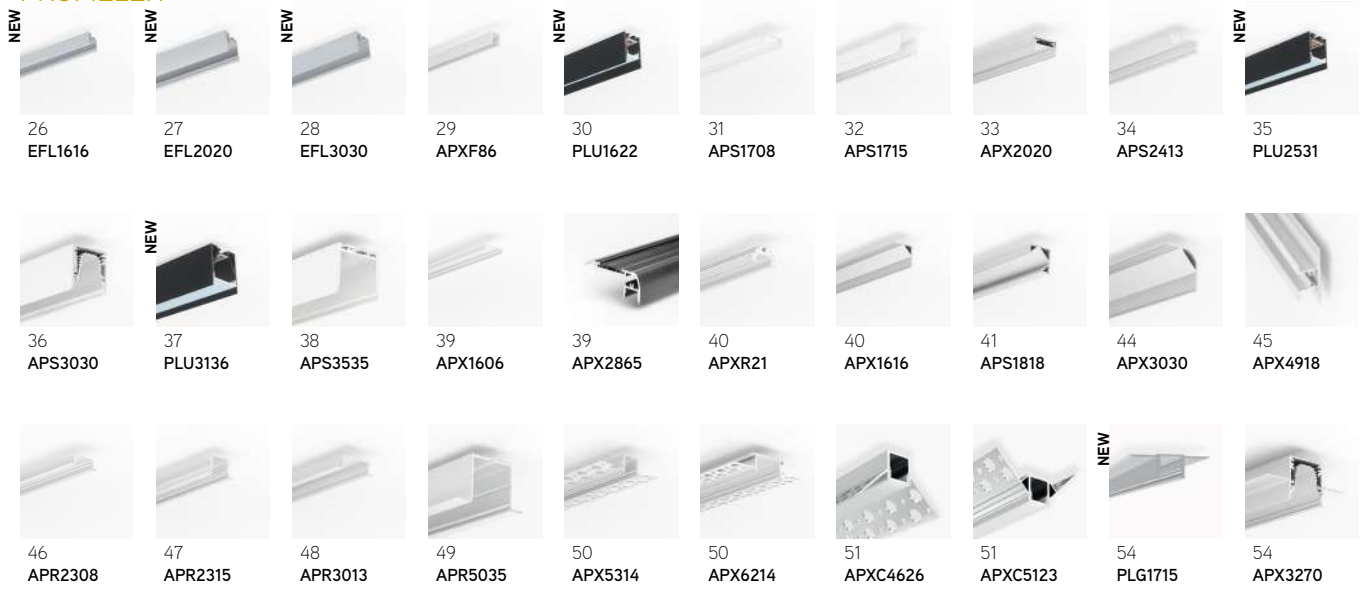

Met vriendelijke groeten,

Wies Van Genechten
Managing Director

PRODUCT OVERVIEW

LINEAR LINE

PROFIELEN

LED-STRIPS

LED-STRIPS OP MAAT

72

LED FLEX

76
HLF24

77
HLF48

80
VLF24

81
VLF48

VOEDINGEN

84
IP20, IP40

84
DIN-RAIL