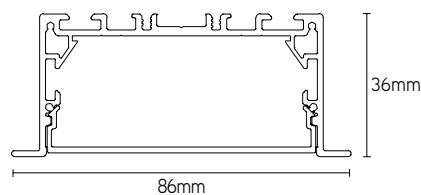

LLM8636RCU

directe lichtuitstraling

KLEUREN

- RAL 9006 alu
- RAL 9004 zwart
- RAL 9003 wit

EIGENSCHAPPEN

- maatwerk volgens gewenste lengte
- geanodiseerd 6063-T5 aluminium
- driver extern: niet dimbaar, DALI of 1-10V
- in verstek mogelijk
- andere kleurweergave op aanvraag

TOEPASSINGEN

- inbouwmontage
- zowel residentieel als commercieel

PROFIELEN

ARTIKEL	CCT	LUMEN/M	WATT/M	KLEUR	LENGTE mm	€/m EXCL. BTW
LLM8636RCU	3000 of 4000	2320	29	alu, zwart of wit	maatwerk	op aanvraag

ACCESSOIRES

ARTIKEL	OMSCHRIJVING	€ EXCL. BTW
LLM3SET	installatietools set van 3	9,00
LLM4KITR	inbouwkit set van 4 klemveren	9,00