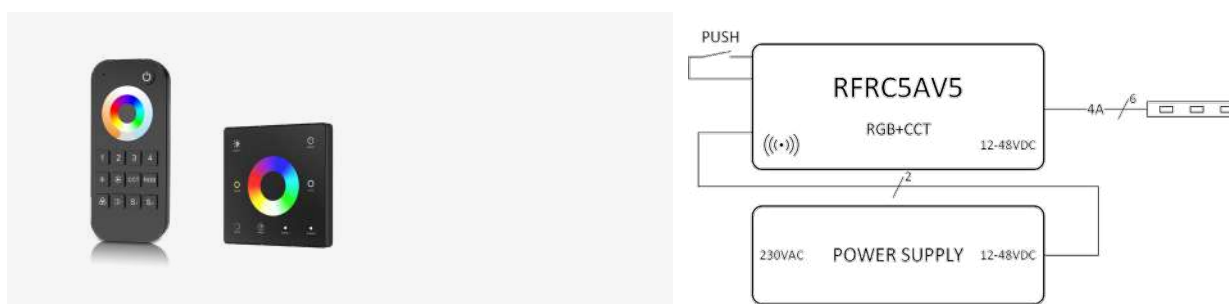

ARTIKEL	OMSCHRIJVING	OUTPUT	€ EXCL. BTW
PREV4	power repeater	4x5A	52,00
PREV4DIN	power repeater DIN rail	4x5A	55,00

RGB+CCT

RF control

EIGENSCHAPPEN

- bediening tot 4 zones
- ontvanger met push-dim functie
- bereik tot 30m