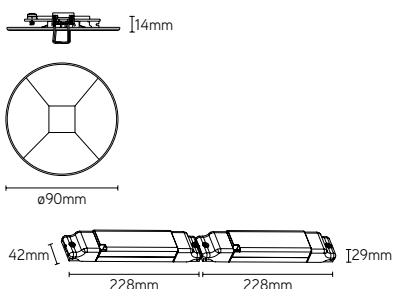

ONTEC C

noodverlichting rond inbouw