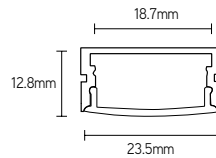

EIGENSCHAPPEN

- breed profiel
- hoog koelvermogen
- geanodiseerd 6063-T5 aluminium
- covers UV-bestendig

TOEPASSINGEN

- opbouw- of wandmontage
- uitermate geschikt voor dual led-strip
- led-strip max. breedte: 18mm