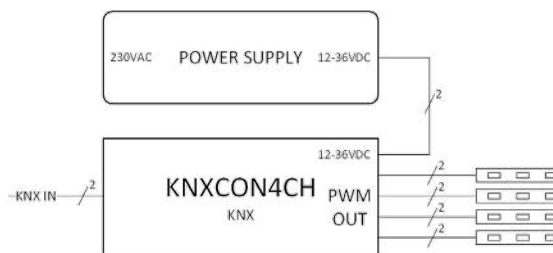

EIGENSCHAPPEN

- KNX actor voor 4 PWM kanalen
- field en DIN-rail montage mogelijk

TOEPASSINGEN

- mono, CCT, RGB of RGBW sturing
- vlotte integratie in BMS

ARTIKEL	OMSCHRIJVING	INPUT	OUTPUT	VOOR TYPE LEDSTRIP	AFMETINGEN mm	€ EXCL. BTW
KNXCON4CH	opbouw	KNX	PWM 4x5A 12-36VDC	mono/cta/rgb(w) 12-36VDC	170 x 50 x 23	250,00
KNXCON4CHDIN	DIN-rail	KNX	PWM 4x5A 12-36VDC	mono/cta/rgb(w) 12-36VDC	97 x 50 x 65	250,00

OPTIONEEL

ARTIKEL	OMSCHRIJVING	OUTPUT	€ EXCL. BTW
PREV4	power repeater	4x5A	52,00
PREV4DIN	power repeater DIN rail	4x5A	55,00