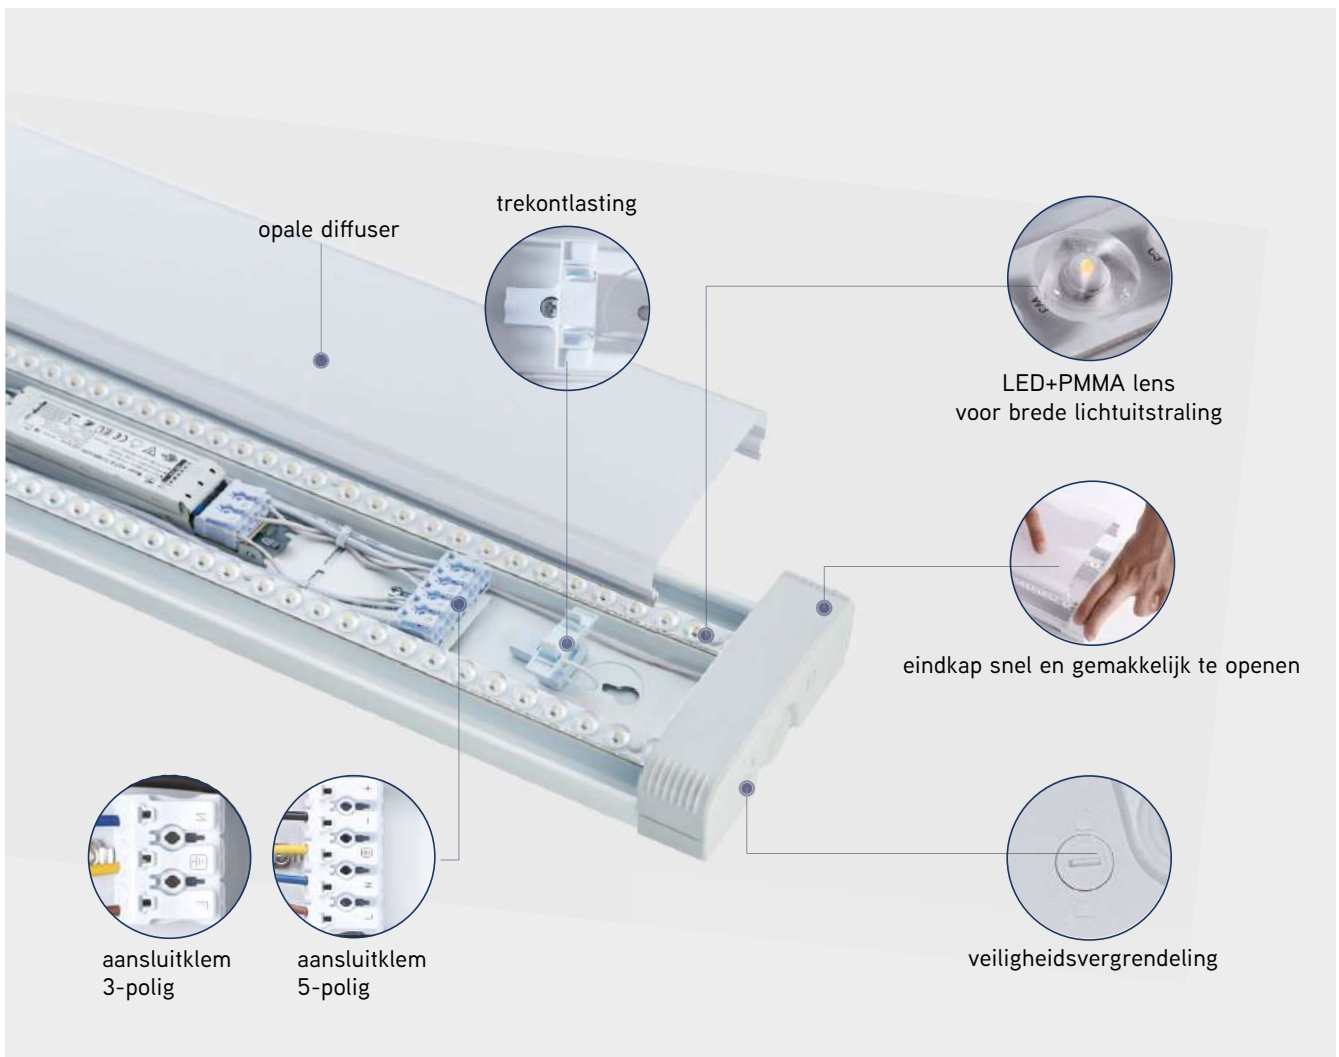

UTILITY LINE

PLAFOND- EN WANDARMATUREN