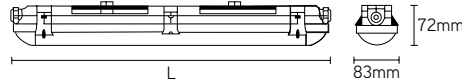

AQUALIA

130lm/W - vermogen instelbaar

KLEUREN

EIGENSCHAPPEN

- pendel- of opbouwmontage
- hoge beschermingsklasse IP66 en slagvastheid IK08
- 1 kabeltule meegeleverd voor aansluiting langs bovenkant

- toestellen met sensor kunnen master/slave aangesloten worden
- 5x2,5mm² halogeenvrije doorvoerbekabeling
- vermogen instelbaar

TOEPASSINGEN

- uitermate geschikt voor industriële toepassingen
- geschikt voor zowel binnen- als buitentoepassingen

ARTIKEL	CCT	LUMEN	WATT	DIM	NOOD	SENSOR	LENGTE mm	€ EXCL. BTW
APR06K4	4000	max 2340	9/12/15/18	-	-	-	600	62,10
APR06K4DA	4000	max 2340	9/12/15/18	DALI-2	-	-	600	109,80
APR12K4	4000	max 4680	18/25/30/36	-	-	-	1200	85,50
APR12K4DA	4000	max 4680	18/25/30/36	DALI-2	-	-	1200	142,20
APR12K4DAEM	4000	max 4680	18/25/30/36	DALI-2	EM3H	-	1200	190,80
APR12K4EM	4000	max 4680	18/25/30/36	-	EM3H	-	1200	157,50
APR12K4MWEM	4000	max 4680	18/25/30/36	-	EM3H	MW	1200	181,80
APR12K4MW	4000	max 4680	18/25/30/36	-	-	MW	1200	114,30
APR15K4	4000	max 6500	25/32/40/50	-	-	-	1500	107,10
APR15K4DA	4000	max 6500	25/32/40/50	DALI-2	-	-	1500	161,10
APR15K4DAEM	4000	max 6500	25/32/40/50	DALI-2	EM3H	-	1500	219,60
APR15K4EM	4000	max 6500	25/32/40/50	-	EM3H	-	1500	176,40
APR15K4MWEM	4000	max 6500	25/32/40/50	-	EM3H	MW	1500	201,60
APR15K4MW	4000	max 6500	25/32/40/50	-	-	MW	1500	137,70

ACCESSOIRES

ARTIKEL	OMSCHRIJVING	€ EXCL. BTW
AQPENDM1	pendelset 2 st. 1m	10,80
AQPENDM5	pendelset 2 st. 5m	17,10

OVERZICHT LUMENWAARDES

L x B x H mm	LUMEN										ARTIKEL
	9W	12W	15W	18W	25W	30W	32W	36W	40W	50W	
600 x 83 x 72	1170	1560	1950	2340	-	-	-	-	-	-	APR06K4
1200 x 83 x 72	-	-	-	2340	3250	3900	-	4680	-	-	APR12K4
1500 x 83 x 72	-	-	-	-	3250	-	4160	-	5200	6500	APR15K4