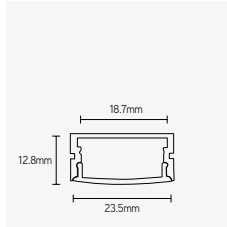

APS2413 34

NEW