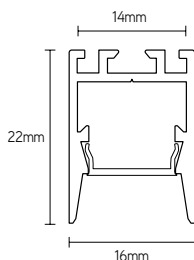

PLU1622

KLEUREN

- RAL 9006 alu
- RAL 9004 zwart
- RAL 9016 wit

EIGENSCHAPPEN

- strakke vorm
- dieperliggende cover wat resulteert in een lagere UGR
- geanodiseerd 6063-T5 aluminium
- covers UV-bestendig

TOEPASSINGEN

- opbouw- of pendelmontage
- led-strip max. breedte: 14mm

PROFIELEN

ARTIKEL	KLEUR	LENGTE mm	€ EXCL. BTW
PLU1622A2	alu	2000	30,00
PLU1622B2	zwart	2000	34,00
PLU1622W2	wit	2000	34,00
PLU1622A3	alu	3000	45,00
PLU1622B3	zwart	3000	50,00
PLU1622W3	wit	3000	50,00

COVERS

ARTIKEL	MATERIAAL	LICHTREDUCTIE	KLEUR	LENGTE mm	€ EXCL. BTW
COPCPLU1622O2	PC	22%	opaal	2000	8,00
COPCPLU1622O3	PC	22%	opaal	3000	12,00
COPCPLU1622O10	PC	22%	opaal	10000	60,00
COPCPLU1622O20	PC	22%	opaal	20000	120,00

ACCESSOIRES

ARTIKEL	OMSCHRIJVING	€ EXCL. BTW
ECPLU1622A	eindkap set alu	5,00
ECPLU1622B	eindkap set zwart	5,00
ECPLU1622W	eindkap set wit	5,00
COUPPLU1622	180° koppelstuk	3,00

BEVESTIGINGEN

ARTIKEL	OMSCHRIJVING	€ EXCL. BTW
SUSPLU2	pendelset 2m	12,00