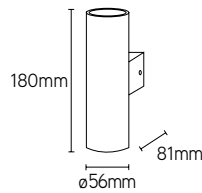

TIMBER WALL

cilindervormig up-down wandarmatuur

KLEUREN

- RAL 9005 zwart
- RAL 9003 wit

EIGENSCHAPPEN

- cilindervormig up-down wandarmatuur
- geschikt voor GU10 lichtbron

TOEPASSINGEN

- geschikt voor zowel residentiële als commerciële toepassingen
- compatibel met GU10 lichtbronnen van Ledlines® zie pg. 123

ARTIKEL	TYPE	KLEUR	€ EXCL. BTW
TIMWUD180GUB	GU10	zwart	45,00
TIMWUD180GUW	GU10	wit	45,00