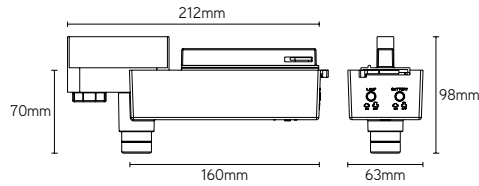

TREM

noodverlichting voor 3-fase rails

KLEUREN

- RAL 9005 zwart
- RAL 9016 wit

EIGENSCHAPPEN

- batterij: LiFePO4
- P/NP: permanent of niet permanent instelbaar

TOEPASSINGEN

- geschikt voor spanningsrails van Ledlines®

ARTIKEL	LUMEN	FUNCTIE	AUTONOMIE	VERSIE	PERMANENTIE	KLEUR	€ EXCL. BTW
TREM35B	220	anti-paniek	3h	autotest	P/NP	zwart	198,00
TREM35W	220	anti-paniek	3h	autotest	P/NP	wit	198,00