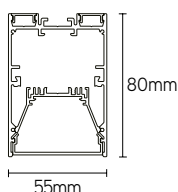

SOLID

direct-indirecte lichtuitstraling