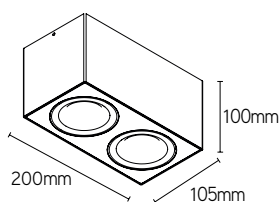

CUBE 2

rechthoekig opbouwarmatuur

KLEUREN

- RAL 9005 zwart
- RAL 9003 wit

EIGENSCHAPPEN

- rechthoekig opbouwarmatuur
- geschikt voor GU10 lichtbron

TOEPASSINGEN

- geschikt voor zowel residentiële als commerciële toepassingen
- compatibel met GU10 lichtbronnen van Ledlines® zie pg. 123

ARTIKEL	TYPE	KLEUR	€ EXCL. BTW
CUB2200GUB	GU10	zwart	109,00
CUB2200GUW	GU10	wit	109,00