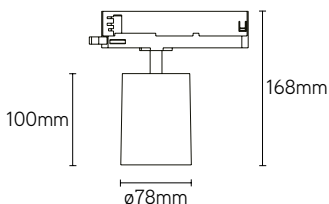

ACCESSOIRES

ARTIKEL	OMSCHRIJVING	€ EXCL. BTW
P2S20RFL24	reflector 24° Ø55mm	9,00
P2S32RFL24	reflector 24° Ø65mm	9,00

Cultureel Centrum Hamme, België

PEGASUS

multifunctionele trackspot

KLEUREN

- RAL 9005 zwart
- RAL 9003 wit