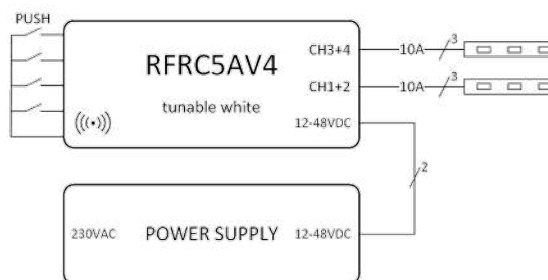

EIGENSCHAPPEN

- bediening tot 4 zones
- ontvanger met push-dim functie
- bereik tot 30m

TOEPASSINGEN

- draadloos bedienen en dimmen van tunable white led-strips
- bediening met spanningsloze drukknop aan/uit + dimmen
  elk kanaal kan afzonderlijk bediend worden

ARTIKEL	OMSCHRIJVING	OUTPUT	VOOR TYPE LEDSTRIP	KLEUR	AFMETINGEN mm	€ EXCL. BTW
RFRM2C7	RF - handzender 4 zones	RF 2,4 GHz	tunable white 12-48VDC	zwart	122 x 53 x 18	47,00
TPRFTW4W	RF - wandzender 4 zones	RF 2,4 GHz	tunable white 12-48VDC	wit	86 x 86 x 9,5	60,00
TPRFTW4B	RF - wandzender 4 zones	RF 2,4 GHz	tunable white 12-48VDC	zwart	86 x 86 x 9,5	60,00
MTPRFTW1W	RF - wandzender mini 1 zone	RF 2,4 GHz	tunable white 12-48VDC	wit	Ø75 x 18	40,00

ONTVANGERS

ARTIKEL	OMSCHRIJVING	OUTPUT	€ EXCL. BTW
RFRC5AV4	RF + push-dim	PWM 4x5A 12-48VDC	52,00
RFRC5AV4S	RF instelbaar	PWM 4x5A 12-24VDC	50,00
RFRC5AV4DIN	RF DIN-rail	PWM 4x5A 12-48VDC	63,00

OPTIONEEL

ARTIKEL	OMSCHRIJVING	OUTPUT	€ EXCL. BTW
PREV4	power repeater	4x5A	52,00
PREV4DIN	power repeater DIN rail	4x5A	55,00