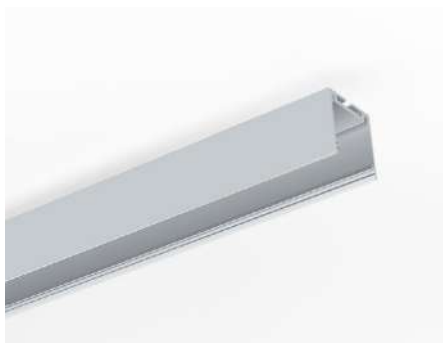

EFL3030

KLEUREN

- RAL 9006 alu
- RAL 9004 zwart
- RAL 9016 wit

EIGENSCHAPPEN

- strakke vorm
- geen zichtbare rand van het profiel aangezien de cover even breed is als het profiel
- geanodiseerd 6063-T5 aluminium
- covers UV-bestendig
- universeel toepasbaar: zowel voor opbouw-, inbouw- als pendelmontage

TOEPASSINGEN

- opbouw-, inbouw- of pendelmontage
- led-strip max. breedte: 22mm

PROFIELEN

ARTIKEL	KLEUR	LENGTE mm	€ EXCL. BTW
EFL3030A2	alu	2000	50,00
EFL3030B2	zwart	2000	55,00
EFL3030W2	wit	2000	55,00
EFL3030A3	alu	3000	75,00
EFL3030B3	zwart	3000	82,00
EFL3030W3	wit	3000	82,00

COVERS - TRIMLESS (voor opbouw-, trimless inbouw- of pendelmontage)

ARTIKEL	MATERIAAL	LICHTREDUCTIE	KLEUR	LENGTE mm	€ EXCL. BTW
COPCFL3030M2	PC	40%	opaal mat	2000	10,00
COPCFL3030B2	PC	70%	zwart	2000	14,00
COPCFL3030M3	PC	40%	opaal mat	3000	15,00
COPCFL3030B3	PC	70%	zwart	3000	20,00
COPCFL3030M10	PC	40%	opaal mat	10000	50,00
COPCFL3030B10	PC	70%	zwart	10000	70,00
COPCFL3030M20	PC	40%	opaal mat	20000	100,00
COPCFL3030B20	PC	70%	zwart	20000	140,00

COVERS - MET RAND (voor inbouwmontage met rand)

ARTIKEL	MATERIAAL	LICHTREDUCTIE	KLEUR	LENGTE mm	€ EXCL. BTW
CORPCFL3030M2	PC	40%	opaal mat	2000	10,00
CORPCFL3030B2	PC	70%	zwart	2000	14,00
CORPCFL3030M3	PC	40%	opaal mat	3000	15,00
CORPCFL3030B3	PC	70%	zwart	3000	20,00
CORPCFL3030M10	PC	40%	opaal mat	10000	50,00
CORPCFL3030B10	PC	70%	zwart	10000	70,00
CORPCFL3030M20	PC	40%	opaal mat	20000	100,00
CORPCFL3030B20	PC	70%	zwart	20000	140,00

ACCESSOIRES

ARTIKEL	OMSCHRIJVING	€ EXCL. BTW
ECFL3030A	eindkap set alu	7,00
ECFL3030B	eindkap set zwart	7,00
ECFL3030W	eindkap set wit	7,00
COUPEFL	180° koppelstuk	3,00

BEVESTIGINGEN