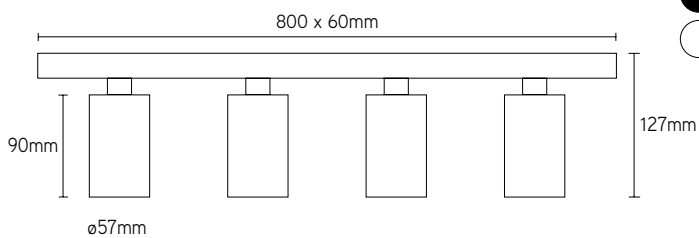

ROTARIO 4

viervoudig richtbaar opbouwarmatuur

KLEUREN

- RAL 9005 zwart
- RAL 9003 wit

EIGENSCHAPPEN

- viervoudig richtbaar opbouwarmatuur
- 360° richtbaar

TOEPASSINGEN

- geschikt voor zowel residentiële als commerciële toepassingen
- compatibel met GU10 lichtbronnen van Ledlines® zie pg. 123

ARTIKEL	TYPE	KLEUR	€ EXCL. BTW
ROT4800GUB	GU10	zwart	105,00
ROT4800GUW	GU10	wit	105,00