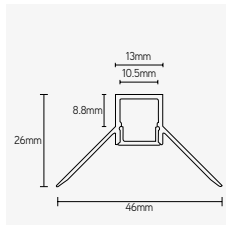

APXC4626 51