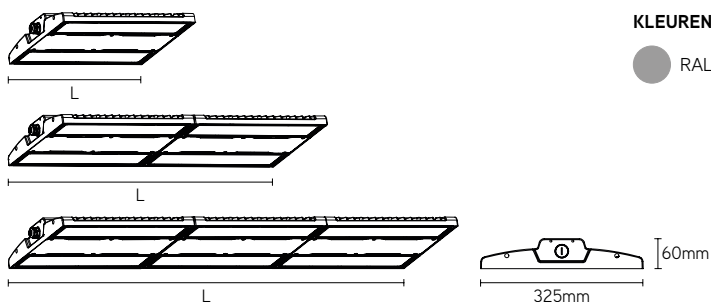

Kempens Heftruckbedrijf Diest, België

AURORA

balvast armatuur voor hoge ruimtes

KLEUREN

● RAL 9006 grijs

EIGENSCHAPPEN

- pendel- of opbouwmontage
- hoge beschermingsklasse IP66 en slagvastheid IK10
- balvast gecertificeerd volgens norm DIN 18032-3
- behuizing uit geanodiseerd spuitgietaluminium