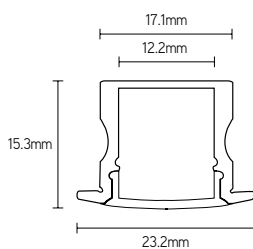

APR2315

KLEUREN

- RAL 9006 alu
- RAL 9005 zwart
- RAL 9003 wit

EIGENSCHAPPEN

- diep profiel
- goed koelvermogen
- geanodiseerd 6063-T5 aluminium
- covers UV-bestendig

TOEPASSINGEN

- inbouwmontage in wand of plafond
- infrezen in meubilair
- led-strip max. breedte: 12mm

PROFIELEN

ARTIKEL	KLEUR	LENGTE mm	€ EXCL. BTW
APR2315A2	alu	2000	20,00
APR2315B2	zwart	2000	24,00
APR2315W2	wit	2000	24,00

COVERS

ARTIKEL	MATERIAAL	LICHTREDUCTIE	KLEUR	LENGTE mm	€ EXCL. BTW
COPC17CL2	PC	8%	transparant	2000	10,00
COPM17SCL2	PMMA	19%	semi-transparant	2000	10,00
COPC17O2	PC	22%	opaal	2000	10,00
COPM17OM2	PMMA	35%	opaal mat	2000	10,00
COPC17BL2	PC	70%	zwart	2000	19,00

ACCESSOIRES

ARTIKEL	OMSCHRIJVING	€ EXCL. BTW
ECR2315A	eindkap set alu	2,00
ECR2315B	eindkap set zwart	2,00
ECR2315W	eindkap set wit	2,00