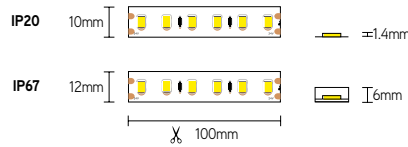

ULV10

long led-strip 10m - 48V - 140 leds/m - CRI>80

EIGENSCHAPPEN

- efficiëntie tot 125lm/W
- 140 leds/m - SMD2835
- CRI>80
- 48V led-strip

TOEPASSINGEN

- sfeer- en nisverlichting in gangen
- 10m op één voedingspunt
- lange lichtlijnen