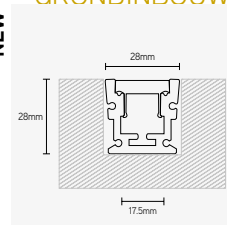

GRP2828 55

GRONDINBOUW