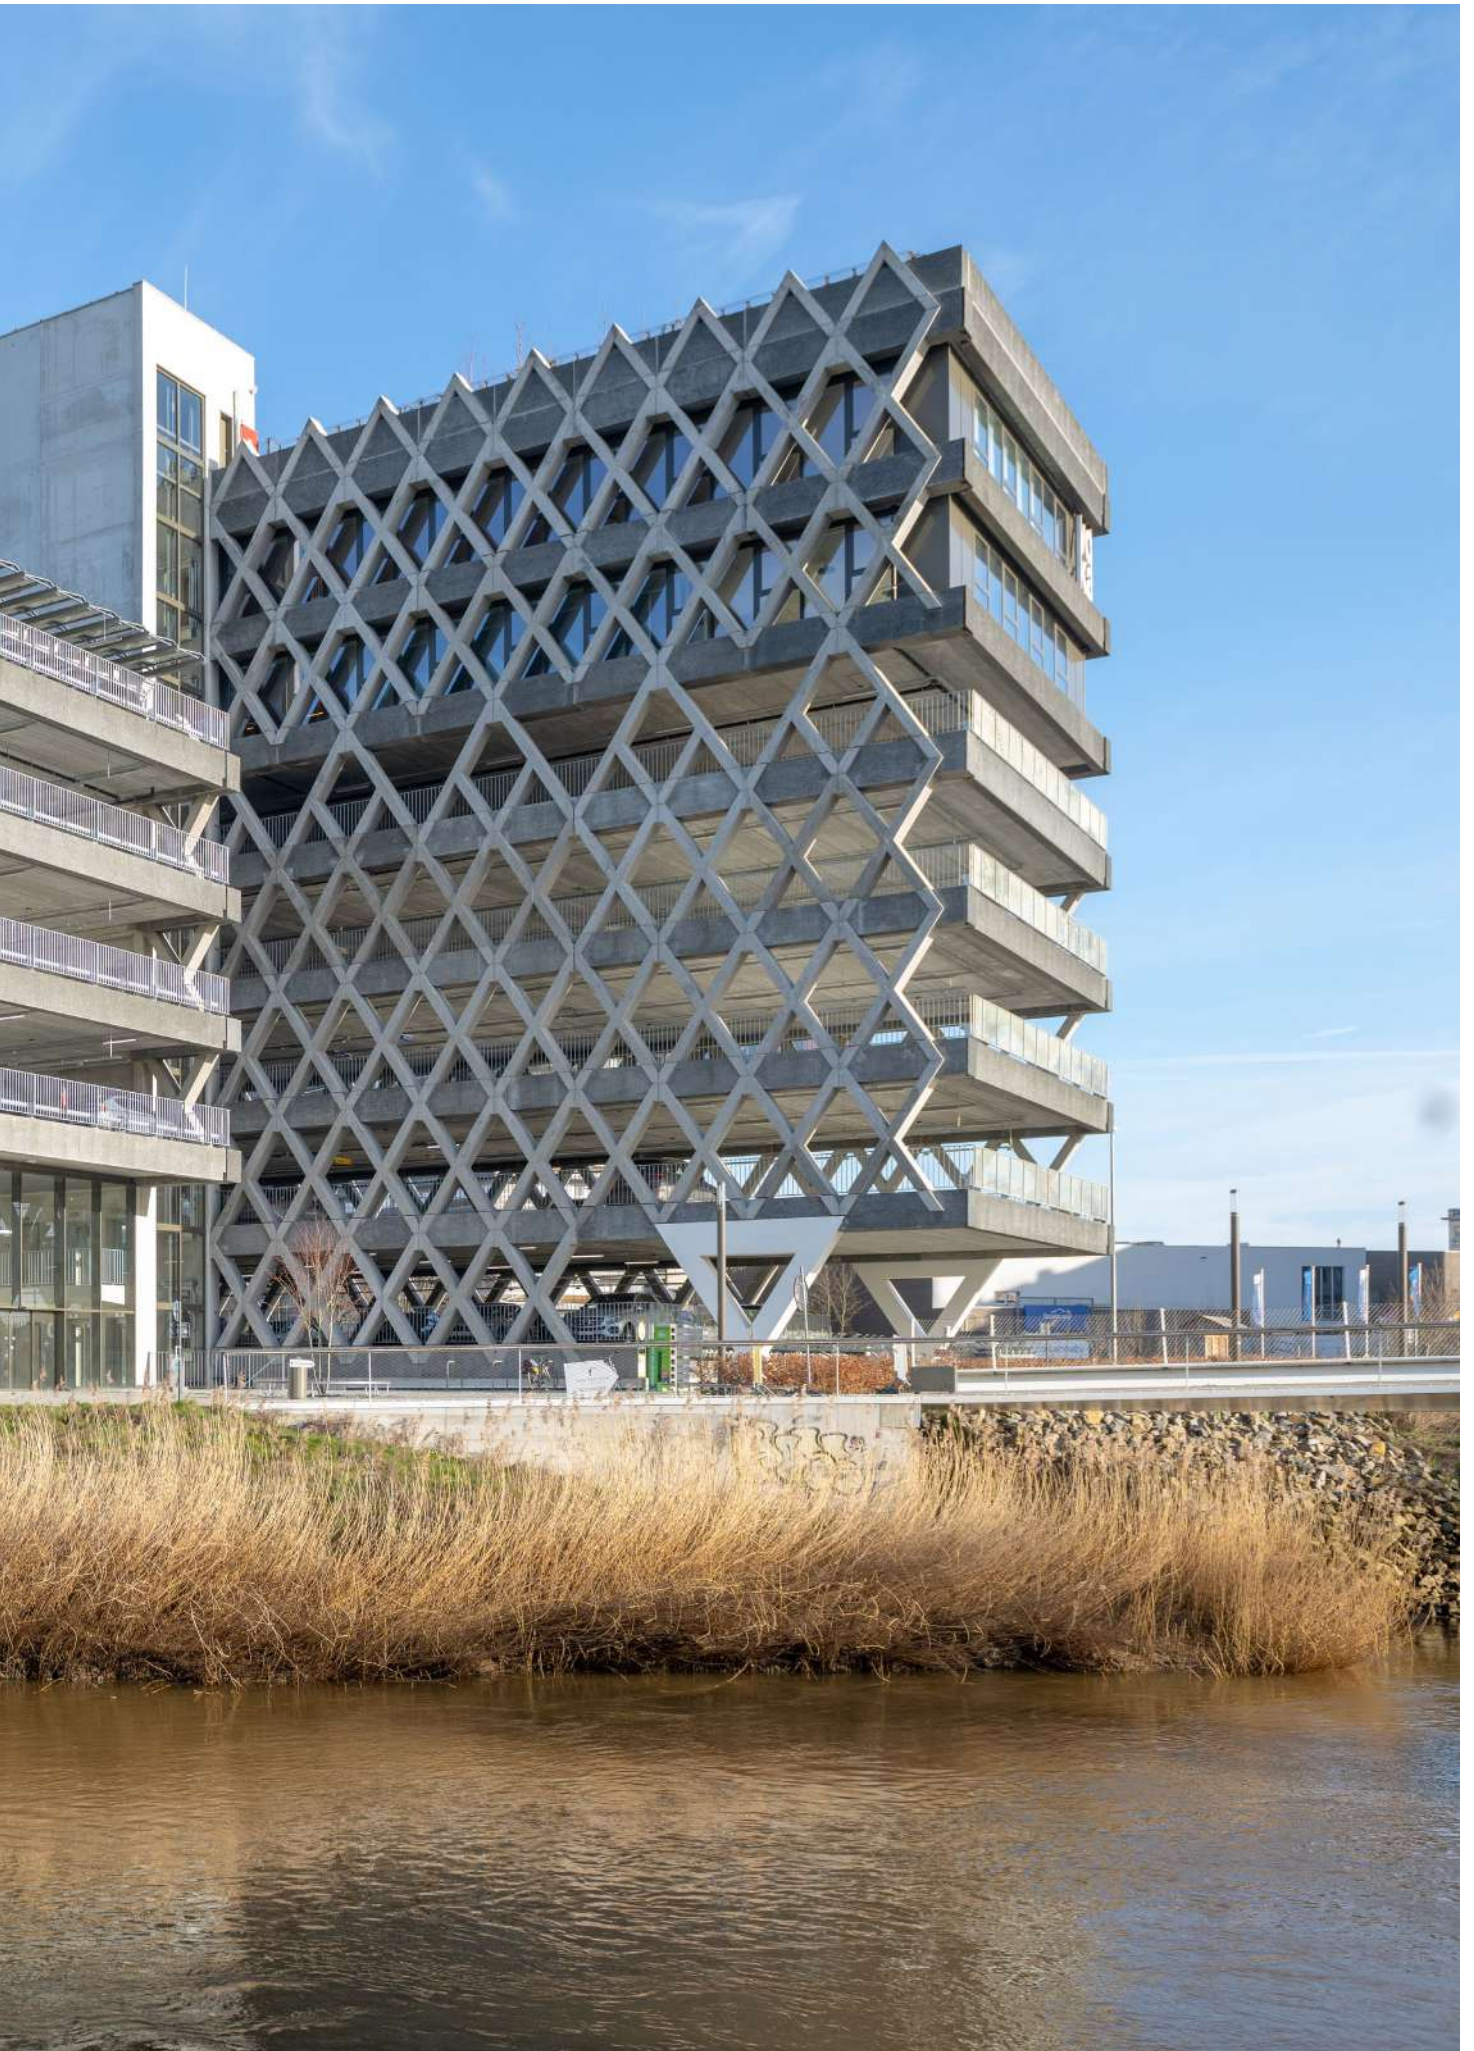

BEAM / 232

PROJECTEN

Robojob Heist-op-den-Berg, België

LINEAR

LINE

PROFIELEN

OPBOUW / INBOUW / PENDEL

NEW