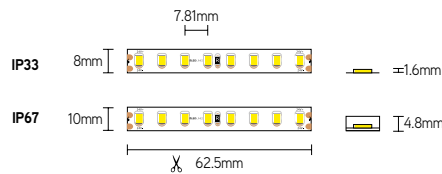

EIGENSCHAPPEN

- efficiëntie tot 115lm/W
- 128 leds/m - SMD2835
- CRI>95

TOEPASSINGEN

- indirecte sfeerverlichting in kasten en nissen
- CRI>95 voor retail, winkels, museum, diamant, kunst, automotive

ARTIKEL	IP	CCT	CRI	LM/M	WATT/M	VOLT	LENGTE m	€ EXCL. BTW
DIA1282333	33	2300	>95	930	9,6	24	5	99,00
DIA1282733	33	2700	>95	1005	9,6	24	5	99,00
DIA1283033	33	3000	>95	1060	9,6	24	5	99,00
DIA1284033	33	4000	>95	1105	9,6	24	5	99,00
DIA1282367	67	2300	>95	818	9,6	24	5	143,00
DIA1282767	67	2700	>95	884	9,6	24	5	143,00
DIA1283067	67	3000	>95	933	9,6	24	5	143,00
DIA1284067	67	4000	>95	972	9,6	24	5	143,00

DOT128

mono-color led-strip - 256 leds/m - CRI>90 - dot-free