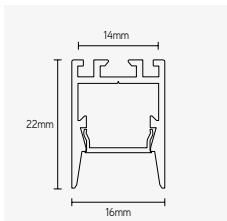

NEW

PLU1622 30