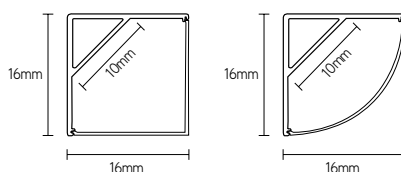

APX1616

KLEUREN

● RAL 9006 alu

EIGENSCHAPPEN

- compact profiel
- geanodiseerd 6063-T5 aluminium
- covers UV-bestendig

TOEPASSINGEN

- montage in hoek
- uitlichten vanuit 45° hoek
- led-strip max. breedte: 10mm

PROFIELEN

ARTIKEL	KLEUR	LENGTE mm	€ EXCL. BTW
APX1616A2	alu	2000	25,00

COVERS

ARTIKEL	MATERIAAL	LICHTREDUCTIE	KLEUR	LENGTE mm	€ EXCL. BTW
COPC16XS02	PMMA vierkant	22%	opaal	2000	12,00
COPC16XC02	PC gebogen	22%	opaal	2000	12,00

ACCESSOIRES

ARTIKEL	OMSCHRIJVING	€ EXCL. BTW
ECX1616SA	eindkap set vierkant alu	3,00
ECX1616CA	eindkap set gebogen alu	3,00

BEVESTIGINGEN

ARTIKEL	OMSCHRIJVING	€ EXCL. BTW
MCR1616MA	opbouwbeugel metaal	2,50
MCR1616PC	opbouwbeugel kunststof	2,50