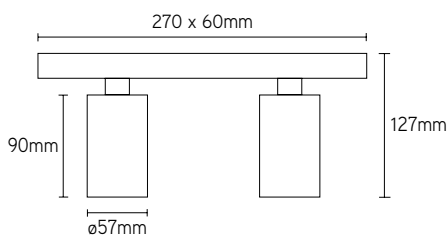

ROTARIO 2

tweevoudig richtbaar opbouwarmatuur

KLEUREN

- RAL 9005 zwart
- RAL 9003 wit

EIGENSCHAPPEN

- tweevoudig richtbaar opbouwarmatuur
- geschikt voor GU10 lichtbron
- 360° richtbaar

TOEPASSINGEN

- geschikt voor zowel residentiële als commerciële toepassingen
- compatibel met GU10 lichtbronnen van Ledlines® zie pg. 123

ARTIKEL	TYPE	KLEUR	€ EXCL. BTW
ROT2350GUB	GU10	zwart	57,00
ROT2350GUW	GU10	wit	57,00