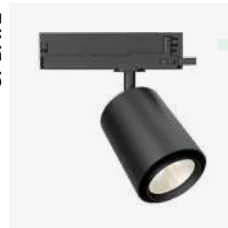

PEGASUS

165

- multifunctionele trackspot
- Ø78 x 100mm
- CRI>90
- efficiëntie tot 140lm/W
- tot 26W - tot 3640lm
- Alano reflector 30°, 40° of 50°
- DALI dimbaar

UPDATE