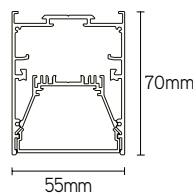

LLM5570CU

directe lichtuitstraling

KLEUREN

- RAL 9006 alu
- RAL 9004 zwart
- RAL 9003 wit

EIGENSCHAPPEN

- balkvormig lichtlijnarmatuur
- maatwerk volgens gewenste lengte
- geanodiseerd 6063-T5 aluminium
- driver intern: niet dimbaar, DALI of 1-10V
- in verstek mogelijk
- andere kleurweergave op aanvraag

TOEPASSINGEN

- opbouw-, pendel- of wandmontage
- zowel residentieel als commercieel

PROFIELEN

ARTIKEL	CCT	LUMEN/M	WATT/M	KLEUR	LENGTE mm	€/m EXCL. BTW
LLM5570CU	3000 of 4000	2755	29	alu, zwart of wit	maatwerk	op aanvraag

ACCESSOIRES

ARTIKEL	OMSCHRIJVING	€ EXCL. BTW
LLM3SET	installatietools set van 3	9,00
LLMMCB	opbouwbeugel 2 st.	4,00
LLMMWB	wandmontagebeugel 2 st.	7,00
LLMPENDA	pendel 2 st. L2m alu	16,00
LLMPENDB	pendel 2 st. L2m zwart	16,00
LLMPENDW	pendel 2 st. L2m wit	16,00
LLMPEND5A	pendel 2 st. L5m alu	23,00
LLMPEND5B	pendel 2 st. L5m zwart	23,00
LLMPEND5W	pendel 2 st. L5m wit	23,00
LLMROA	rosette ØxH 77x25mm alu	21,00
LLMROB	rosette ØxH 77x25mm zwart	21,00
LLMROW	rosette ØxH 77x25mm wit	21,00