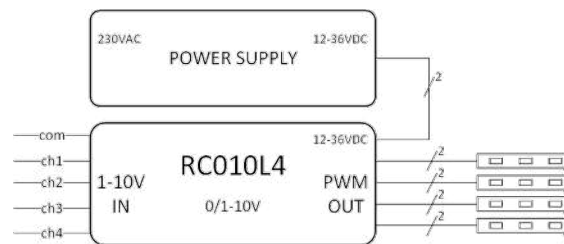

1-10V

EIGENSCHAPPEN

- 4 kanaals 1-10V dimmer
- field en DIN-rail montage mogelijk

TOEPASSINGEN

- dimmen van led-strips met 1-10V dimmer/potentiometer

ARTIKEL	OMSCHRIJVING	INPUT	OUTPUT	VOOR TYPE LEDSTRIP	AFMETINGEN mm	€ EXCL. BTW
RC010L4	opbouw	1-10V	PWM 4x5A 12-36VDC	mono/cta/rgb(w) 12-36VDC	170 x 50 x 23	90,00
RC010L4DIN	DIN-rail	1-10V	PWM 4x5A 12-36VDC	mono/cta/rgb(w) 12-36VDC	97 x 50 x 65	90,00

OPTIONEEL

ARTIKEL	OMSCHRIJVING	OUTPUT	€ EXCL. BTW
PREV4	power repeater	4x5A	52,00
PREV4DIN	power repeater DIN rail	4x5A	55,00