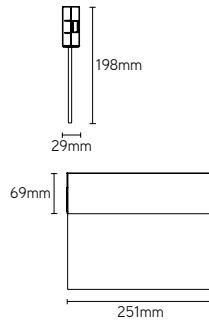

ONTEC G

noodverlichting met pictogram