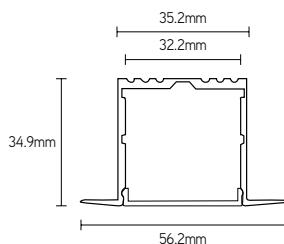

APR5035

KLEUREN

- RAL 9006 alu
- RAL 9005 zwart
- RAL 9003 wit

EIGENSCHAPPEN

- stevig profiel
- zeer hoog koelvermogen
- geanodiseerd 6063-T5 aluminium
- covers UV-bestendig

TOEPASSINGEN

- inbouwmontage in wand of plafond
- infrezen in meubilair
- led-strip max. breedte: 32mm

PROFIELEN

ARTIKEL	KLEUR	LENGTE mm	€ EXCL. BTW
APR5035A2	alu	2000	67,00
APR5035B2	zwart	2000	83,00
APR5035W2	wit	2000	83,00

COVERS

ARTIKEL	MATERIAAL	LICHTREDUCTIE	KLEUR	LENGTE mm	€ EXCL. BTW
COPC35O2	PC	22%	opaal	2000	16,00
COPC35BL2	PC	70%	zwart	2000	33,00

ACCESSOIRES

ARTIKEL	OMSCHRIJVING	€ EXCL. BTW
ECR5035A	eindkap set alu	3,00
ECR5035B	eindkap set zwart	3,00
ECR5035W	eindkap set wit	3,00

BEVESTIGINGEN

ARTIKEL	OMSCHRIJVING	€ EXCL. BTW
MCR5035M	montagebeugel met springveren	3,00

Cultureel Centrum Hamme, België