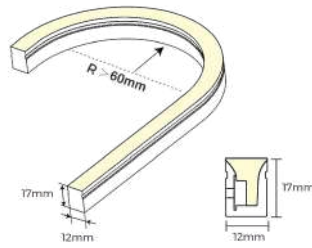

HLF24

horizontaal buigzame ledflex 24V

ARTIKEL	CCT	LUMEN/M	WATT/M	MAX LENGTE	LENGTE mm	€ EXCL. BTW/M
HLF241023CU	2400	510	9,6	10m	maatwerk	79,00
HLF241027CU	2700	520	9,6	10m	maatwerk	79,00
HLF241030CU	3000	520	9,6	10m	maatwerk	79,00
HLF241040CU	4000	520	9,6	10m	maatwerk	79,00
HLF2408RECU	rood	124	9,6	10m	maatwerk	79,00
HLF2408GRUCU	groen	655	9,6	10m	maatwerk	79,00
HLF2408BLUCU	blauw	145	9,6	10m	maatwerk	79,00
HLF2408YECU	geel	545	9,6	10m	maatwerk	79,00

ACCESSOIRES

ARTIKEL	OMSCHRIJVING	AFMETINGEN mm	€ EXCL. BTW
HLFMCA	opbouwbeugel met kabeldoorvoer alu	25 x 14 x 25	2,80
HLFMZCA	opbouwbeugel zonder kabeldoorvoer alu	25 x 14 x 19	2,60
HLFAPSA2	opbouwprofiel met kabeldoorvoer alu	2000 x 14 x 25	27,00
HLFAPZA2	opbouwprofiel zonder kabeldoorvoer alu	2000 x 14 x 19	24,00
HLFAPFX	opbouwprofiel horizontaal buigzaam wit	500 x 13,5 x 18,5	18,00

EIGENSCHAPPEN

- kniplengte: 50mm
- connectie enkel mogelijk via zijkant
- chloor-, zout-, UV- en vuurbestendig

TOEPASSINGEN

- geschikt voor binnen- en buiten-toepassingen
- creëren van egale lichtlijnen
- direct/indirect uitlichten
- ter vervanging van klassieke neon verlichting
- bijhorende voedingen pg. 84-85