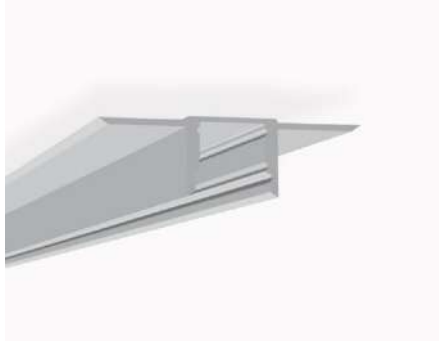

PLG1715

KLEUREN

● RAL 9006 alu

EIGENSCHAPPEN

- geanodiseerd 6063-T5 aluminium
- covers UV-bestendig

TOEPASSINGEN

- trimless inbouwmontage in gyproc 12,5mm
- led-strip max. breedte: 12mm

PROFIELEN

ARTIKEL	KLEUR	LENGTE mm	€ EXCL. BTW
PLG1715A2	alu	2000	55,00

COVERS

ARTIKEL	MATERIAAL	LICHTREDUCTIE	KLEUR	LENGTE mm	€ EXCL. BTW
COPCPLG171502	PC	22%	opaal	2000	8,00
COPCPLG171503	PC	22%	opaal	3000	12,00
COPCPLG1715010	PC	22%	opaal	10000	45,00

ACCESSOIRES

ARTIKEL	OMSCHRIJVING	€ EXCL. BTW
ECPLG1715A	eindkap set alu	5,00