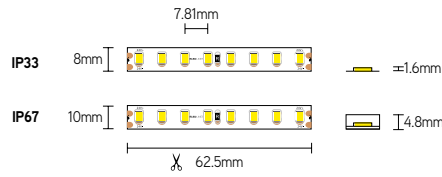

ECO128

mono-color led-strip - 128 leds/m - CRI>80

EIGENSCHAPPEN

- efficiëntie tot 145lm/W
- 128 leds/m - SMD2835
- CRI>80

TOEPASSINGEN

- indirecte sfeerverlichting in kasten en nissen
- up-down indirecte sfeerverlichting (min. 10 cm van muur/plafond)

ARTIKEL	IP	CCT	CRI	LM/M	WATT/M	VOLT	LENGTE m	€ EXCL. BTW
ECO1282733	33	2700	>80	1270	9,6	24	5	89,00
ECO1283033	33	3000	>80	1335	9,6	24	5	89,00
ECO1284033	33	4000	>80	1390	9,6	24	5	89,00
ECO1282767	67	2700	>80	1118	9,6	24	5	129,00
ECO1283067	67	3000	>80	1175	9,6	24	5	129,00
ECO1284067	67	4000	>80	1223	9,6	24	5	129,00

DIA128

mono-color led-strip - 128 leds/m - CRI>95