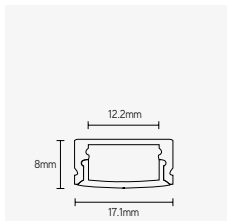

LINEAR

LINE

PROFIELEN

OPBOUW / INBOUW / PENDEL

NEW

NEW

NEW

OPBOUW

NEW

APS1708 31