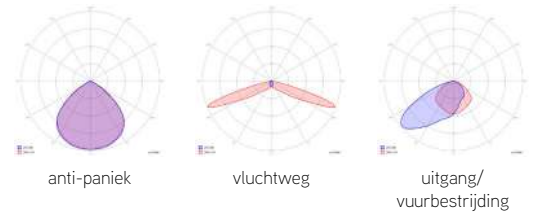

ONTEC R

noodverlichting vierkant opbouw/inbouw

KLEUREN

- RAL 9005 zwart
- RAL 9003 wit

EIGENSCHAPPEN

- batterij: LiFePO4
- P/NP: permanent of niet permanent instelbaar

TOEPASSINGEN

- esthetische wand-, plafond- of inbouw noodverlichting

ARTIKEL	LUMEN	FUNCTIE	AUTONOMIE	VERSIE	PERMANENTIE	KLEUR	€ EXCL. BTW
LLORM1ATN600B	360	anti-paniek	1h	autotest	NP	zwart	129,50
LLORM1ATN600W	360	anti-paniek	1h	autotest	NP	wit	129,50
LLORM5ATM100W	615	anti-paniek	1h	autotest	P	wit	165,50
LLORM2DLM300W	288	anti-paniek	3h	DALI-2	P/NP	wit	160,50
LLORC1ATN600B	306	vluchtweg	1h	autotest	NP	zwart	135,50
LLORC1ATN600W	306	vluchtweg	1h	autotest	NP	wit	135,50
LLORC1DLM300W	246	vluchtweg	3h	DALI-2	P/NP	wit	166,50
LLORW1ATN600W	325	uitgang/vuurbestrijding	1h	autotest	NP	wit	135,50

ACCESSOIRES

ARTIKEL	OMSCHRIJVING	€ EXCL. BTW
LLAKCOR00B	inbouwkit zwart	26,50
LLAKCOR00W	inbouwkit wit	26,50
LLAKCOR01	montagebeugel richtbaar voor plafond- of wandmontage	45,00