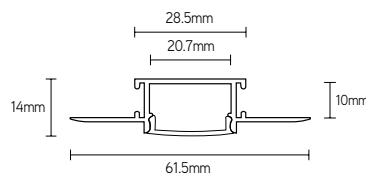

APX6214

KLEUREN

● RAL 9006 alu

EIGENSCHAPPEN

- hoog koelvermogen
- geanodiseerd 6063-T5 aluminium
- covers UV-bestendig

TOEPASSINGEN

- trimless inbouwmontage in pleisterwerk
- led-strip max. breedte: 20mm

PROFIELEN

ARTIKEL	KLEUR	LENGTE mm	€ EXCL. BTW
APX6214A	alu	2000	50,00

COVERS

ARTIKEL	MATERIAAL	LICHTREDUCTIE	KLEUR	LENGTE mm	€ EXCL. BTW
COPC21X02	PC	22%	opaal	2000	13,00

ACCESSOIRES

ARTIKEL	OMSCHRIJVING	€ EXCL. BTW
ECX6214A	eindkap set alu	3,50