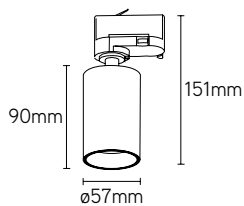

17

18

* technische tekeningen zijn een bovenaanzicht

COMMERCIAL LINE TRACKLIGHTS

4D Tegelimport Maasmechelen, België

TUBULO

GU10

KLEUREN