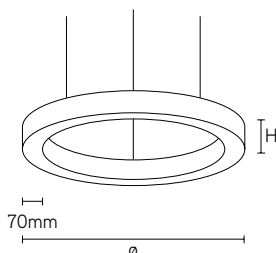

EIGENSCHAPPEN

- ringvormig pendelarmatuur met opale cover
- directe lichtuitstraling
- hoogwaardige afwerking
- beschikbaar in vijf verschillende afmetingen

TOEPASSINGEN

- multifunctioneel toepasbaar in utilitaire omgevingen
- optioneel verkrijgbaar in DALI

ARTIKEL	CCT	LUMEN	WATT	DIM	KLEUR	$\varnothing$ x H mm	€ EXCL. BTW
DCO444P3B	3000	2167	29	-	zwart	$\varnothing 444 \times 77$	789,00
DCO444P3W	3000	2167	29	-	wit	$\varnothing 444 \times 77$	789,00
DCO444P4B	4000	2282	29	-	zwart	$\varnothing 444 \times 77$	789,00
DCO444P4W	4000	2282	29	-	wit	$\varnothing 444 \times 77$	789,00
DCO770P3B	3000	3887	51	-	zwart	$\varnothing 770 \times 77$	948,00
DCO770P3W	3000	3887	51	-	wit	$\varnothing 770 \times 77$	948,00
DCO770P4B	4000	4092	51	-	zwart	$\varnothing 770 \times 77$	948,00
DCO770P4W	4000	4092	51	-	wit	$\varnothing 770 \times 77$	948,00
DCO980P3B	3000	4923	70	-	zwart	$\varnothing 980 \times 77$	1359,00
DCO980P3W	3000	4923	70	-	wit	$\varnothing 980 \times 77$	1359,00
DCO980P4B	4000	5183	70	-	zwart	$\varnothing 980 \times 77$	1359,00
DCO980P4W	4000	5183	70	-	wit	$\varnothing 980 \times 77$	1359,00
DCO1240P3B	3000	6219	87	-	zwart	$\varnothing 1240 \times 77$	1878,00
DCO1240P3W	3000	6219	87	-	wit	$\varnothing 1240 \times 77$	1878,00
DCO1240P4B	4000	6547	87	-	zwart	$\varnothing 1240 \times 77$	1878,00
DCO1240P4W	4000	6547	87	-	wit	$\varnothing 1240 \times 77$	1878,00
DCO1519P3B	3000	7774	109	-	zwart	$\varnothing 1519 \times 77$	2278,00
DCO1519P3W	3000	7774	109	-	wit	$\varnothing 1519 \times 77$	2278,00
DCO1519P4B	4000	8184	109	-	zwart	$\varnothing 1519 \times 77$	2278,00
DCO1519P4W	4000	8184	109	-	wit	$\varnothing 1519 \times 77$	2278,00

OPTIONEEL

ARTIKEL	OMSCHRIJVING	€ EXCL. BTW
-DA	DALI dimbaar	68,00