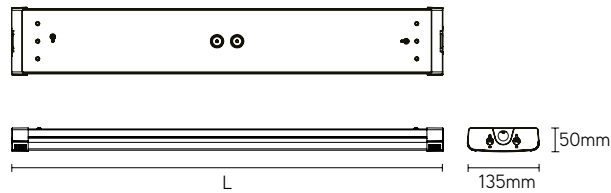

opbouwkader

UTILITY LINE

PLAFOND- EN WANDARMATUREN

EDGE

balkvormig armatuur IP44

KLEUREN

○ RAL 9016 wit

EIGENSCHAPPEN