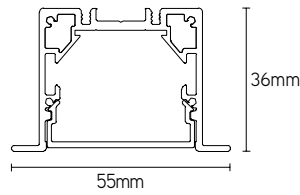

LLM5536RCU

directe lichtuitstraling

KLEUREN

- RAL 9006 alu
- RAL 9004 zwart
- RAL 9003 wit

EIGENSCHAPPEN

- maatwerk volgens gewenste lengte
- geanodiseerd 6063-T5 aluminium
- driver extern: niet dimbaar, DALI of 1-10V
- in verstek mogelijk
- andere kleurweergave op aanvraag

TOEPASSINGEN

- inbouwmontage
- zowel residentieel als commercieel

PROFIELEN

ARTIKEL	CCT	LUMEN/M	WATT/M	KLEUR	LENGTE mm	€/m EXCL. BTW
LLM5536RCU	3000 of 4000	2400	30	alu, zwart of wit	maatwerk	op aanvraag

ACCESSOIRES

ARTIKEL	OMSCHRIJVING	€ EXCL. BTW
LLM3SET	installatietools set van 3	9,00
LLM4KITR	inbouwkit set van 4 klemveren	9,00