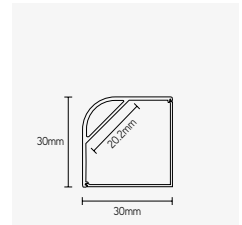

NEW

NEW

HOEKPROFIELEN

APX3030 44

WAND

INBOUW

INBOUW PLEISTERWERK

INBOUW GYPROC

NEW

NEW

GRONDINBOUW