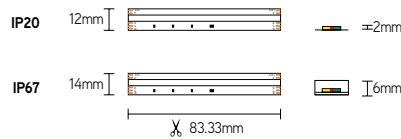

EIGENSCHAPPEN

- geen zichtbare dots
- 672 leds/m - COB
- CRI>90

TOEPASSINGEN

- directe sfeerverlichting met instelbare kleuren
- verlichting zonder zichtbare dots

ARTIKEL	IP	CCT	CRI	LM/M	WATT/M	VOLT	LENGTE m	€ EXCL. BTW
RGBW27DOT20	20	RGB+2700	90	414	18,4	24	5	135,00
RGBW30DOT20	20	RGB+3000	90	428	18,4	24	5	135,00
RGBW40DOT20	20	RGB+4000	90	454	18,4	24	5	135,00
RGBW27DOT67	67	RGB+2700	90	390	18,4	24	5	166,00
RGBW30DOT67	67	RGB+3000	90	404	18,4	24	5	166,00
RGBW40DOT67	67	RGB+4000	90	430	18,4	24	5	166,00