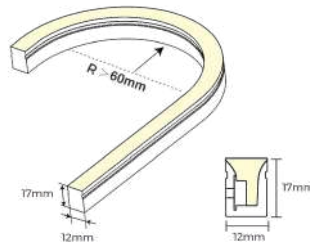

HLF48

horizontaal buigzame ledflex 48V

ARTIKEL	CCT	LUMEN/M	WATT/M	MAX LENGTE	LENGTE mm	€ EXCL. BTW/M
HLF480523CU	2400	200	5,3	50m	maatwerk	87,00
HLF480527CU	2700	220	5,3	50m	maatwerk	87,00
HLF480530CU	3000	220	5,3	50m	maatwerk	87,00
HLF480540CU	4000	240	5,3	50m	maatwerk	87,00
HLF481023CU	2300	340	9,6	20m	maatwerk	87,00
HLF481027CU	2700	380	9,6	20m	maatwerk	87,00
HLF481030CU	3000	380	9,6	20m	maatwerk	87,00
HLF481040CU	4000	400	9,6	20m	maatwerk	87,00

EIGENSCHAPPEN

- kniplengte: 100mm
- connectie enkel mogelijk via zijkant
- chloor-, zout-, UV- en vuurbestendig

TOEPASSINGEN

- geschikt voor binnen- en buiten-toepassingen
- creëren van egale lichtlijnen
- direct/indirect uitlichten
- ter vervanging van klassieke neon verlichting
- bijhorende voedingen pg. 86

ACCESSOIRES

ARTIKEL	OMSCHRIJVING	AFMETINGEN mm	€ EXCL. BTW
HLFMCA	opbouwbeugel met kabeldoorvoer alu	25 x 14 x 25	2,80
HLFMZCA	opbouwbeugel zonder kabeldoorvoer alu	25 x 14 x 19	2,60
HLFAPSA2	opbouwprofiel met kabeldoorvoer alu	2000 x 14 x 25	27,00
HLFAPZA2	opbouwprofiel zonder kabeldoorvoer alu	2000 x 14 x 19	24,00
HLFAPFX	opbouwprofiel horizontaal buigzaam wit	500 x 13,5 x 18,5	18,00