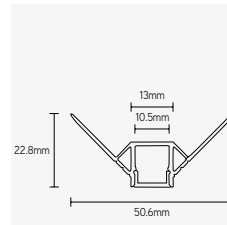

APXC5123 51