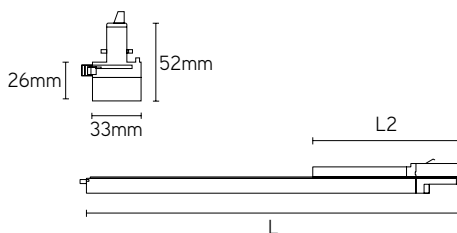

STRIPELINE

lineair 3-fase armatuur

KLEUREN

- RAL 9005 zwart
- RAL 9016 wit

EIGENSCHAPPEN

- lineair 3-fase armatuur
- zeer hoge kleurweergave-index CRI90

TOEPASSINGEN

- geschikt als algemene verlichting
- adapter compatibel met volgende 3-fase rails: EUTRAC, GLOBAL (Nordic Aluminium), Ivela, Nuco, Unipro en Stucchi

ARTIKEL	CCT	LUMEN	WATT	DIM	KLEUR	L x L2 mm	€ EXCL. BTW
STP06203B	3000	1900	20	-	zwart	650 x 436	119,00
STP06203W	3000	1900	20	-	wit	650 x 436	119,00
STP06204B	4000	2000	20	-	zwart	650 x 436	119,00
STP06204W	4000	2000	20	-	wit	650 x 436	119,00
STP12303B	3000	2850	30	-	zwart	1212 x 496	139,00
STP12303W	3000	2850	30	-	wit	1212 x 496	139,00
STP12304B	4000	3000	30	-	zwart	1212 x 496	139,00
STP12304W	4000	3000	30	-	wit	1212 x 496	139,00