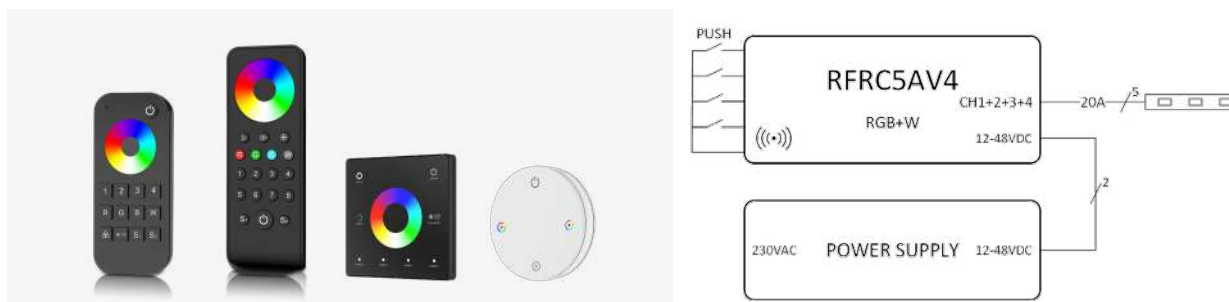

ARTIKEL	OMSCHRIJVING	OUTPUT	€ EXCL. BTW
PREV4	power repeater	4x5A	52,00
PREV4DIN	power repeater DIN rail	4x5A	55,00

RGB(W)

RF control

EIGENSCHAPPEN

- bediening tot 8 zones
- ontvanger met push-dim functie
- bereik tot 30m