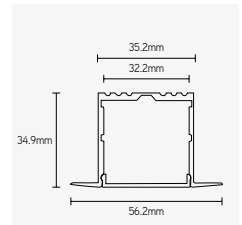

NEW

NEW

HOEKPROFIELEN

WAND

APR5035 49

INBOUW

INBOUW PLEISTERWERK

INBOUW GYPROC

NEW

NEW

GRONDINBOUW