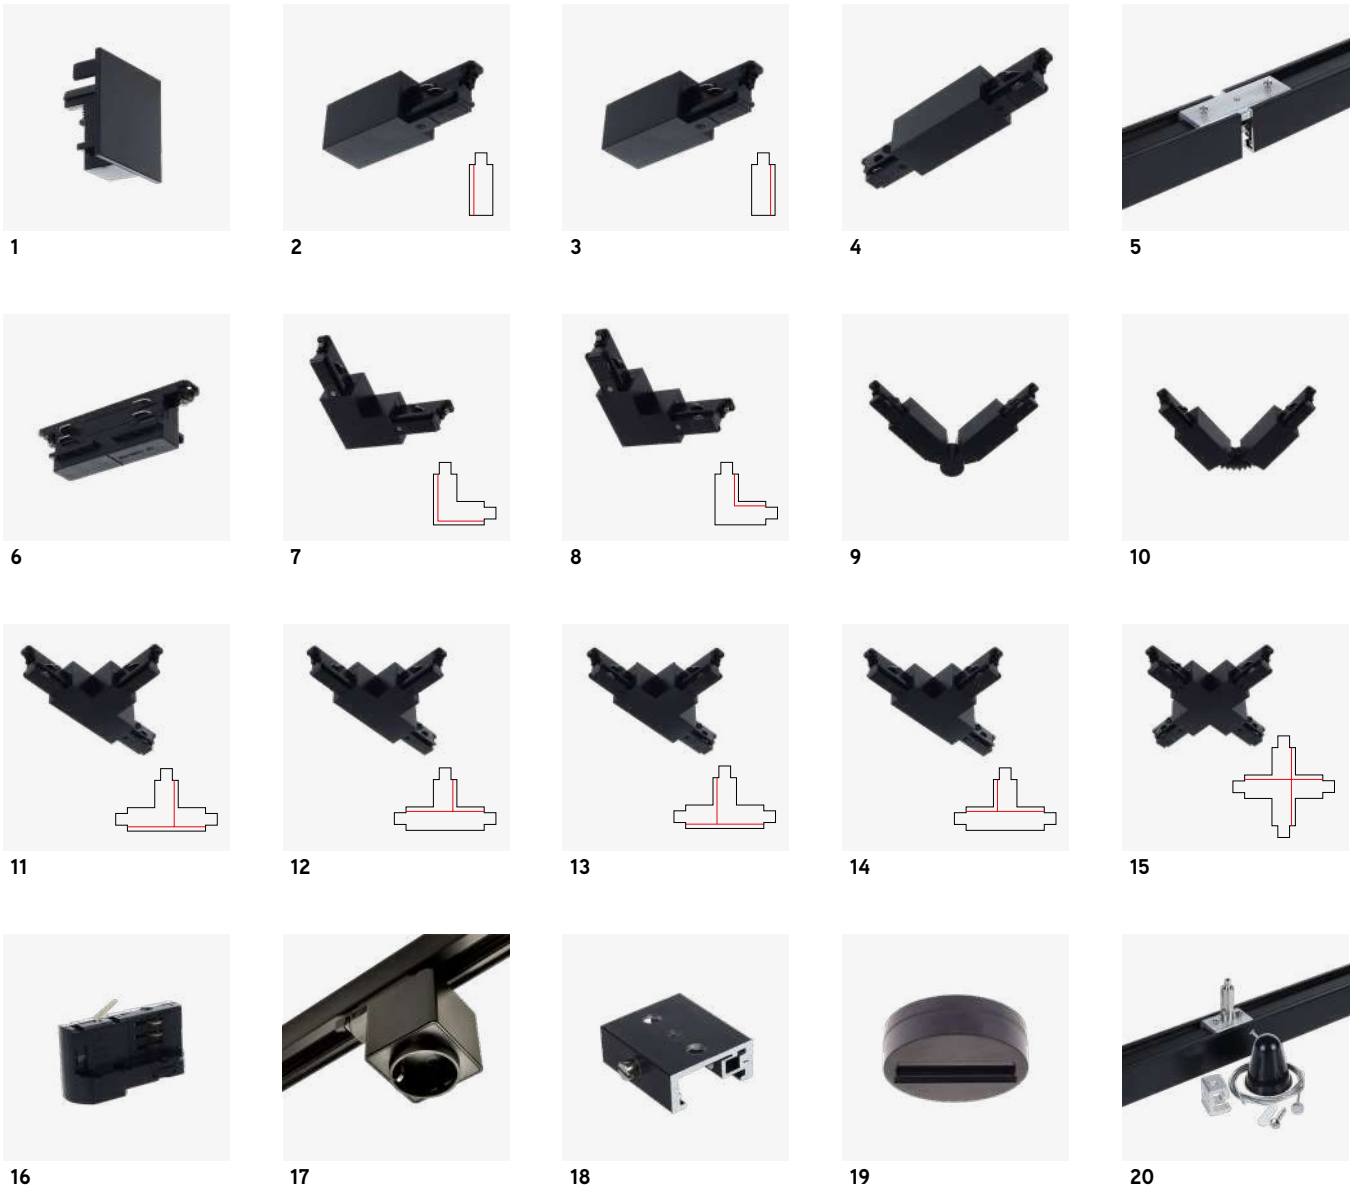

* technische tekeningen zijn een bovenaanzicht