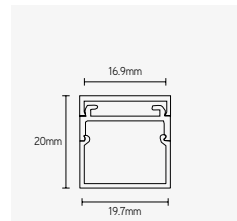

APX2020S 33