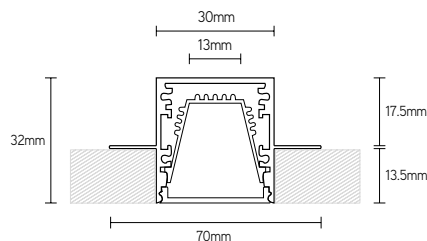

APX3270

KLEUREN

● RAL 9006 alu

EIGENSCHAPPEN

- zeer hoog koelvermogen
- geanodiseerd 6063-T5 aluminium
- covers UV-bestendig

TOEPASSINGEN

- trimless inbouwmontage 13,5mm
- led-strip max. breedte: 13mm

PROFIELEN

ARTIKEL	KLEUR	LENGTE mm	€ EXCL. BTW
APX3270A2	alu	2000	61,00

COVERS

ARTIKEL	MATERIAAL	LICHTREDUCTIE	KLEUR	LENGTE mm	€ EXCL. BTW
CO30PCO2	PC	22%	opaal	2000	17,00

ACCESSOIRES

ARTIKEL	OMSCHRIJVING	€ EXCL. BTW
ECS3030A	eindkap set alu	8,50