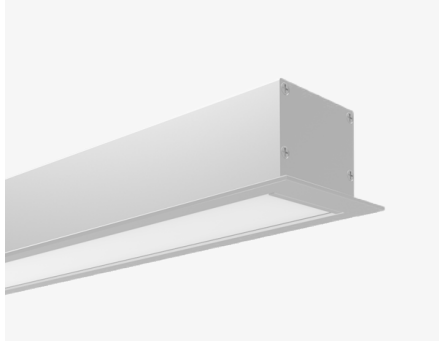

LLM5536RCU

directe lichtuitstraling

KLEUREN

- RAL 9006 alu
- RAL 9004 zwart
- RAL 9003 wit

EIGENSCHAPPEN

- maatwerk volgens gewenste lengte
- geanodiseerd 6063-T5 aluminium
- driver extern: niet dimbaar, DALI of 1-10V
- in verstek mogelijk
- andere kleurweergave op aanvraag

TOEPASSINGEN

- inbouwmontage
- zowel residentieel als commercieel

PROFIELEN

ARTIKEL	CCT	LUMEN/M	WATT/M	KLEUR	LENGTE mm	€/m EXCL. BTW
LLM5536RCU	3000 of 4000	2400	30	alu, zwart of wit	maatwerk	op aanvraag

ACCESSOIRES

ARTIKEL	OMSCHRIJVING	€ EXCL. BTW
LLM3SET	installatietools set van 3	9,00
LLM4KITR	inbouwkit set van 4 klemveren	9,00