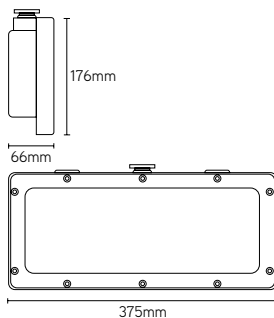

ONTEC S EX

explosie veilig noodverlichting

EIGENSCHAPPEN

- explosie veilig noodarmatuur met pictogram voor vluchtwegaanduiding
- behuizing uit aluminium en getemperd glas
- zichtafstand: 25m

TOEPASSINGEN

- II 2G Ex db eb IIC T6 Gb - Ex zone 1 en 2 gasgroep IIC volgens norm IEC/EN 60079-1 en IEC/EN 60079-7
- II 2D Ex tb IIIC T80°C Db - Ex zone 21 en 22 stofgroep IIIC volgens norm IEC/EN 60079-31
- uitermate geschikt voor gastellerlokalen

ARTIKEL	LUMEN	FUNCTIE	AUTONOMIE	VERSIE	PERMANENTIE	€ EXCL. BTW
LEX180AT5M	135	vluchtwegaanduiding	3h	autotest	NP	295,00