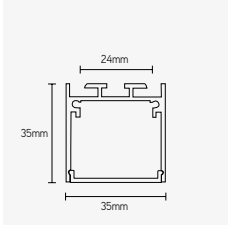

NEW

NEW

APS3535 38

HOEKPROFIELEN

WAND

INBOUW

INBOUW PLEISTERWERK

INBOUW GYPROC

NEW

NEW

GRONDINBOUW