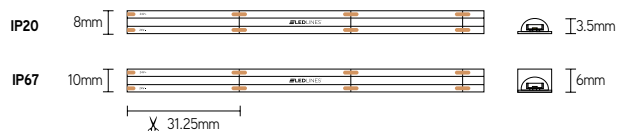

EIGENSCHAPPEN

- geen zichtbare dots
- efficiëntie tot 130lm/W
- 256 leds/m - SMD2025
- CRI>90

TOEPASSINGEN

- up-down accentverlichting
- trapverlichting

ARTIKEL	IP	CCT	CRI	LM/M	WATT/M	VOLT	LENGTE m	€ EXCL. BTW
DOT642720	20	2700	>90	620	5,2	24	5	125,00
DOT643020	20	3000	>90	674	5,2	24	5	125,00
DOT644020	20	4000	>90	700	5,2	24	5	125,00
DOT642767	67	2700	>90	584	5,2	24	5	150,00
DOT643067	67	3000	>90	635	5,2	24	5	150,00
DOT644067	67	4000	>90	657	5,2	24	5	150,00