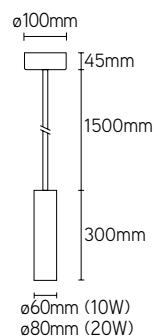

NIKÉ

cilindervormig pendelarmatuur

KLEUREN

- RAL 9005 zwart
- RAL 9003 wit

EIGENSCHAPPEN

- cilindervormig pendelarmatuur
- hoogwaardige ingebouwde driver en led-chip

TOEPASSINGEN

- geschikt voor zowel residentiële als commerciële toepassingen
- ook de mogelijkheid tot pendelmontage aan een 3-fase rail (artikelnummer + LLTRX05B/W)

ARTIKEL	TYPE	CCT	LUMEN	WATT	DIM	KLEUR	€ EXCL. BTW
NIK24103B	led	3000	900	10	-	zwart	118,00
NIK24103W	led	3000	900	10	-	wit	118,00
NIK24104B	led	4000	900	10	-	zwart	118,00
NIK24104W	led	4000	900	10	-	wit	118,00
NIK24203B	led	3000	1800	20	-	zwart	127,00
NIK24203W	led	3000	1800	20	-	wit	127,00
NIK24204B	led	4000	1800	20	-	zwart	127,00
NIK24204W	led	4000	1800	20	-	wit	127,00