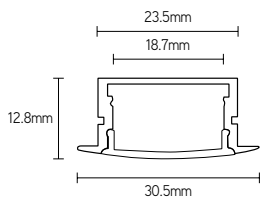

APR3013

KLEUREN

- RAL 9006 alu
- RAL 9005 zwart
- RAL 9003 wit

EIGENSCHAPPEN

- breed profiel
- hoog koelvermogen
- geanodiseerd 6063-T5 aluminium
- covers UV-bestendig

TOEPASSINGEN

- inbouwmontage in wand of plafond
- infrezen in meubilair
- led-strip max. breedte: 18mm

PROFIELEN

ARTIKEL	KLEUR	LENGTE mm	€ EXCL. BTW
APR3013A2	alu	2000	23,00
APR3013B2	zwart	2000	33,00
APR3013W2	wit	2000	33,00

COVERS

ARTIKEL	MATERIAAL	LICHTREDUCTIE	KLEUR	LENGTE mm	€ EXCL. BTW
COPC24CL2	PC	8%	transparant	2000	14,00
COPC24O2	PC	22%	opaal	2000	14,00

ACCESSOIRES

ARTIKEL	OMSCHRIJVING	€ EXCL. BTW
ECR3013A	eindkap set alu	2,00
ECR3013B	eindkap set zwart	2,00
ECR3013W	eindkap set wit	2,00

BEVESTIGINGEN

ARTIKEL	OMSCHRIJVING	€ EXCL. BTW
MCR3013M	montagebeugel met springveren	4,70

Parking 't Zand Brugge, België