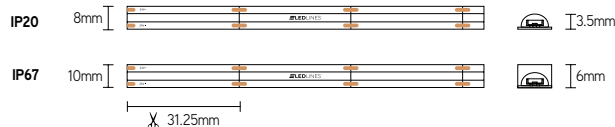

EIGENSCHAPPEN

- geen zichtbare dots
- efficiëntie tot 125lm/W
- 256 leds/m - SMD2025
- CRI>90

TOEPASSINGEN

- directe sfeerverlichting in kasten en nissen
- verlichting zonder zichtbare dots

ARTIKEL	IP	CCT	CRI	LM/M	WATT/M	VOLT	LENGTE m	€ EXCL. BTW
DOT1282720	20	2700	>90	1241	10,4	24	5	125,00
DOT1283020	20	3000	>90	1280	10,4	24	5	125,00
DOT1284020	20	4000	>90	1320	10,4	24	5	125,00
DOT1282767	67	2700	>90	1166	10,4	24	5	150,00
DOT1283067	67	3000	>90	1229	10,4	24	5	150,00
DOT1284067	67	4000	>90	1295	10,4	24	5	150,00