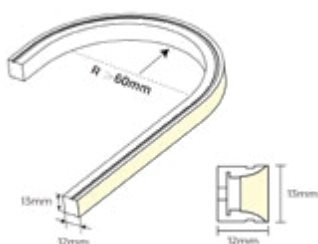

VLF24

verticaal buigzame ledflex 24V

ARTIKEL	CCT	LUMEN/M	WATT/M	MAX LENGTE	LENGTE mm	€ EXCL. BTW/M
VLF241023CU	2400	640	9,6	10m	maatwerk	79,00
VLF241027CU	2700	640	9,6	10m	maatwerk	79,00
VLF241030CU	3000	670	9,6	10m	maatwerk	79,00
VLF241040CU	4000	670	9,6	10m	maatwerk	79,00
VLF2408RECU	rood	155	9,6	10m	maatwerk	79,00
VLF2408GRUCU	groen	822	9,6	10m	maatwerk	79,00
VLF2408BLUCU	blauw	182	9,6	10m	maatwerk	79,00
VLF2408YECU	geel	684	9,6	10m	maatwerk	79,00

ACCESSOIRES

ARTIKEL	OMSCHRIJVING	AFMETINGEN mm	€ EXCL. BTW
VLFMCA	opbouwbeugel met kabeldoorvoer alu	25 x 15 x 20	2,80
VLFMZA	opbouwbeugel zonder kabeldoorvoer alu	25 x 15 x 14	2,60
VLFAPSA2	opbouwprofiel met kabeldoorvoer alu	2000 x 15 x 20	27,00
VLFAPZA2	opbouwprofiel zonder kabeldoorvoer alu	2000 x 15 x 14	24,00
VLFAPFX	opbouwprofiel verticaal buigzaam wit	500 x 14,5 x 13,5	18,00

EIGENSCHAPPEN

- kniplengte: 50mm
- connectie enkel mogelijk via onderkant
- chloor-, zout-, UV- en vuurbestendig

TOEPASSINGEN

- geschikt voor binnen- en buiten-toepassingen
- creëren van egale lichtlijnen
- direct/indirect uitlichten
- ter vervanging van klassieke neon verlichting
- bijhorende voedingen pg. 84-85