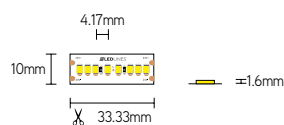

EIGENSCHAPPEN

- efficiëntie tot 115lm/W
- 160 leds/m - SMD2835
- CRI>95

TOEPASSINGEN

- algemene verlichting high output
- CRI>95 voor retail, winkels, museum, diamant, kunst, automotive

ARTIKEL	IP	CCT	CRI	LM/M	WATT/M	VOLT	LENGTE m	€ EXCL. BTW
DIA2402333	33	2300	>95	2075	22,0	24	5	164,00
DIA2402733	33	2700	>95	2240	22,0	24	5	164,00
DIA2403033	33	3000	>95	2360	22,0	24	5	164,00
DIA2404033	33	4000	>95	2460	22,0	24	5	164,00