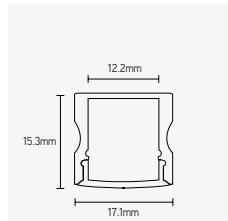

LINEAR

LINE

PROFIELEN

OPBOUW / INBOUW / PENDEL

NEW

NEW

NEW

OPBOUW

NEW

APS1715 32