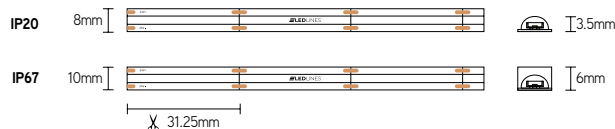

EIGENSCHAPPEN

- geen zichtbare dots
- efficiëntie tot 120lm/W
- 256 leds/m - SMD2025
- CRI>90

TOEPASSINGEN

- lokale verlichting
- verlichting zonder zichtbare dots

ARTIKEL	IP	CCT	CRI	LM/M	WATT/M	VOLT	LENGTE m	€ EXCL. BTW
DOT1602720	20	2700	>90	1618	15,2	24	5	125,00
DOT1603020	20	3000	>90	1735	15,2	24	5	125,00
DOT1604020	20	4000	>90	1860	15,2	24	5	125,00
DOT1602767	67	2700	>90	1508	15,2	24	5	150,00
DOT1603067	67	3000	>90	1644	15,2	24	5	150,00
DOT1604067	67	4000	>90	1792	15,2	24	5	150,00