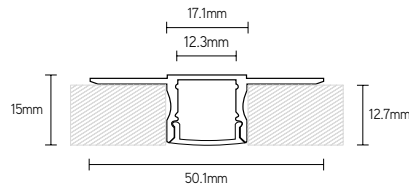

PLG1715

KLEUREN

● RAL 9006 alu

EIGENSCHAPPEN

- geanodiseerd 6063-T5 aluminium
- covers UV-bestendig

TOEPASSINGEN

- trimless inbouwmontage in gyproc 12,5mm
- led-strip max. breedte: 12mm

PROFIELEN

ARTIKEL	KLEUR	LENGTE mm	€ EXCL. BTW
PLG1715A2	alu	2000	55,00

COVERS

ARTIKEL	MATERIAAL	LICHTREDUCTIE	KLEUR	LENGTE mm	€ EXCL. BTW
COPCPLG171502	PC	22%	opaal	2000	8,00
COPCPLG171503	PC	22%	opaal	3000	12,00
COPCPLG1715010	PC	22%	opaal	10000	45,00

ACCESSOIRES

ARTIKEL	OMSCHRIJVING	€ EXCL. BTW
ECPLG1715A	eindkap set alu	5,00