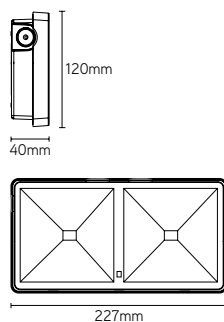

ONTEC S20

universele noodverlichting