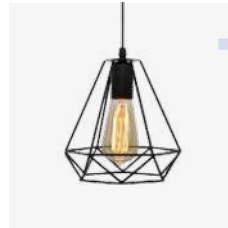

CAGE 144

- industrieel pendelarmatuur
- E27 lampvoet
- 200 x 230mm