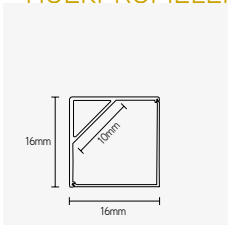

HOEKPROFIELEN

APX1616 40