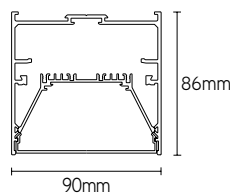

LLM9086CU

directe lichtuitstraling

KLEUREN

- RAL 9006 alu
- RAL 9004 zwart
- RAL 9003 wit

EIGENSCHAPPEN

- vierkant lichtlijnarmatuur
- maatwerk volgens gewenste lengte
- geanodiseerd 6063-T5 aluminium
- driver intern: niet dimbaar, DALI of 1-10V
- in verstek mogelijk
- andere kleurweergave op aanvraag

TOEPASSINGEN

- opbouw-, pendel- of wandmontage
- zowel residentieel als commercieel

PROFIELEN

ARTIKEL	CCT	LUMEN/M	WATT/M	KLEUR	LENGTE mm	€/m EXCL. BTW
LLM9086CU	3000 of 4000	4600	46	alu, zwart of wit	maatwerk	op aanvraag

ACCESSOIRES

ARTIKEL	OMSCHRIJVING	€ EXCL. BTW
LLM3SET	installatietools set van 3	9,00
LLMMCB	opbouwbeugel 2 st.	4,00
LLMMWB	wandmontagebeugel 2 st.	7,00
LLMPENDA	pendel 2 st. L2m alu	16,00
LLMPENDB	pendel 2 st. L2m zwart	16,00
LLMPENDW	pendel 2 st. L2m wit	16,00
LLMPEND5A	pendel 2 st. L5m alu	23,00
LLMPEND5B	pendel 2 st. L5m zwart	23,00
LLMPEND5W	pendel 2 st. L5m wit	23,00
LLMROA	rosette ØxH 77x25mm alu	21,00
LLMROB	rosette ØxH 77x25mm zwart	21,00
LLMROW	rosette ØxH 77x25mm wit	21,00