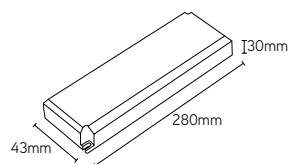

NOODUNITS

externe noodunit batterijkit

EIGENSCHAPPEN

- batterij: LiFePO4

TOEPASSINGEN

- Ledlines® verlichting uitrusten met een externe noodunit

ARTIKEL	WATT	AUTONOMIE	VERSIE	VOOR	€ EXCL. BTW
LLEME3M24V	4	3h	-	24VDC led-strips	97,00
LLEME3H55	5	3h	autotest	20-55VDC armaturen	90,00