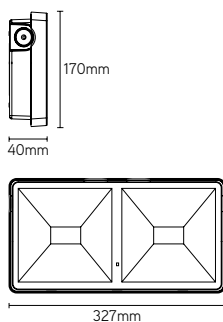

ONTEC S30

universele noodverlichting