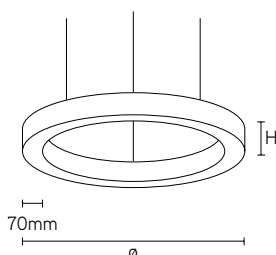

DISC-O

ringvormig pendelarmatuur - direct-indirecte lichtuitstraling

KLEUREN

- RAL 9005 zwart
- RAL 9003 wit

EIGENSCHAPPEN

- ringvormig pendelarmatuur met opale cover
- direct-indirecte lichtuitstraling
- hoogwaardige afwerking
- beschikbaar in vier verschillende afmetingen

TOEPASSINGEN

- multifunctioneel toepasbaar in utilitaire omgevingen
- optioneel verkrijgbaar in DALI of met noodunit

ARTIKEL	CCT	LUMEN	WATT	DIM	KLEUR	Ø x H mm	€ EXCL. BTW
DCO770UDP3B	3000	5183	45+15	-	zwart	Ø770 x 77	1085,00
DCO770UDP3W	3000	5183	45+15	-	wit	Ø770 x 77	1085,00
DCO770UDP4B	4000	5456	45+15	-	zwart	Ø770 x 77	1085,00
DCO770UDP4W	4000	5456	45+15	-	wit	Ø770 x 77	1085,00
DCO980UDP3B	3000	6738	57+21	-	zwart	Ø980 x 77	1555,00
DCO980UDP3W	3000	6738	57+21	-	wit	Ø980 x 77	1555,00
DCO980UDP4B	4000	7093	57+21	-	zwart	Ø980 x 77	1555,00
DCO980UDP4W	4000	7093	57+21	-	wit	Ø980 x 77	1555,00
DCO1240UDP3B	3000	8293	72+24	-	zwart	Ø1240 x 77	2113,00
DCO1240UDP3W	3000	8293	72+24	-	wit	Ø1240 x 77	2113,00
DCO1240UDP4B	4000	8730	72+24	-	zwart	Ø1240 x 77	2113,00
DCO1240UDP4W	4000	8730	72+24	-	wit	Ø1240 x 77	2113,00
DCO1519UDP3B	3000	10366	90+30	-	zwart	Ø1519 x 77	2570,00
DCO1519UDP3W	3000	10366	90+30	-	wit	Ø1519 x 77	2570,00
DCO1519UDP4B	4000	10912	90+30	-	zwart	Ø1519 x 77	2570,00
DCO1519UDP4W	4000	10912	90+30	-	wit	Ø1519 x 77	2570,00

OPTIONEEL

ARTIKEL	OMSCHRIJVING	€ EXCL. BTW
-DA	DALI dimbaar	68,00