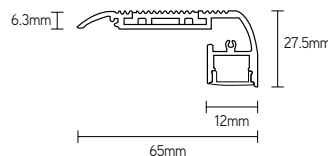

APX2865

KLEUREN

● RAL 9005 zwart

EIGENSCHAPPEN

- stevig profiel
- hoog koelvermogen
- geanodiseerd 6063-T5 aluminium
- covers UV-bestendig

TOEPASSINGEN

- opbouwmontage op trede of buitenhoek
- traptredes egaal uitlichten
- led-strip max. breedte: 12mm

PROFIELEN

ARTIKEL	KLEUR	LENGTE mm	€ EXCL. BTW
APX2865TB	zwart	2000	77,00

COVERS

ARTIKEL	MATERIAAL	LICHTREDUCTIE	KLEUR	LENGTE mm	€ EXCL. BTW
COPC17CL2	PC	8%	transparant	2000	10,00
COPM17SCL2	PMMA	19%	semi-transparant	2000	10,00
COPC17O2	PC	22%	opaal	2000	10,00
COPM17OM2	PMMA	35%	opaal mat	2000	10,00
COPC17BL2	PC	70%	zwart	2000	19,00

ACCESSOIRES

ARTIKEL	OMSCHRIJVING	€ EXCL. BTW
ECX2865B	eindkap set zwart	5,50