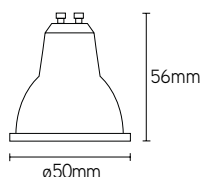

CAGE 144

- industrieel pendelarmatuur
- E27 lampvoet
- 200 x 230mm

PET 144

- E27 lampvoet
- voorzien van kabel en plafondkap
- Ø45 x 63mm

HOSPITALITY LINE

LICHTBRONNEN

GU10-PRO

PAR16