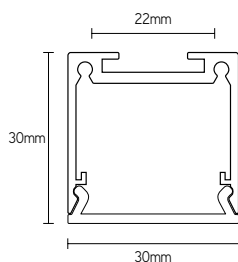

EFL3030

KLEUREN

- RAL 9006 alu
- RAL 9004 zwart
- RAL 9016 wit

EIGENSCHAPPEN

- strakke vorm
- geen zichtbare rand van het profiel aangezien de cover even breed is als het profiel
- geanodiseerd 6063-T5 aluminium
- covers UV-bestendig
- universeel toepasbaar: zowel voor opbouw-, inbouw- als pendelmontage

TOEPASSINGEN

- opbouw-, inbouw- of pendelmontage
- led-strip max. breedte: 22mm

PROFIELEN

ARTIKEL	KLEUR	LENGTE mm	€ EXCL. BTW
EFL3030A2	alu	2000	50,00
EFL3030B2	zwart	2000	55,00
EFL3030W2	wit	2000	55,00
EFL3030A3	alu	3000	75,00
EFL3030B3	zwart	3000	82,00
EFL3030W3	wit	3000	82,00

COVERS - TRIMLESS (voor opbouw-, trimless inbouw- of pendelmontage)

ARTIKEL	MATERIAAL	LICHTREDUCTIE	KLEUR	LENGTE mm	€ EXCL. BTW
COPCFL3030M2	PC	40%	opaal mat	2000	10,00
COPCFL3030B2	PC	70%	zwart	2000	14,00
COPCFL3030M3	PC	40%	opaal mat	3000	15,00
COPCFL3030B3	PC	70%	zwart	3000	20,00
COPCFL3030M10	PC	40%	opaal mat	10000	50,00
COPCFL3030B10	PC	70%	zwart	10000	70,00
COPCFL3030M20	PC	40%	opaal mat	20000	100,00
COPCFL3030B20	PC	70%	zwart	20000	140,00

COVERS - MET RAND (voor inbouwmontage met rand)

ARTIKEL	MATERIAAL	LICHTREDUCTIE	KLEUR	LENGTE mm	€ EXCL. BTW
CORPCFL3030M2	PC	40%	opaal mat	2000	10,00
CORPCFL3030B2	PC	70%	zwart	2000	14,00
CORPCFL3030M3	PC	40%	opaal mat	3000	15,00
CORPCFL3030B3	PC	70%	zwart	3000	20,00
CORPCFL3030M10	PC	40%	opaal mat	10000	50,00
CORPCFL3030B10	PC	70%	zwart	10000	70,00
CORPCFL3030M20	PC	40%	opaal mat	20000	100,00
CORPCFL3030B20	PC	70%	zwart	20000	140,00

ACCESSOIRES

ARTIKEL	OMSCHRIJVING	€ EXCL. BTW
ECFL3030A	eindkap set alu	7,00
ECFL3030B	eindkap set zwart	7,00
ECFL3030W	eindkap set wit	7,00
COUPEFL	180° koppelstuk	3,00

BEVESTIGINGEN