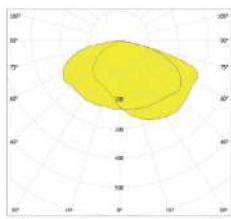

type 4: 122x142°