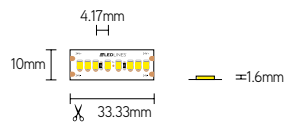

ECO240

mono-color led-strip - 240 leds/m - CRI>80

EIGENSCHAPPEN

- efficiëntie tot 135lm/W
- 240 leds/m - SMD2835
- CRI>80

TOEPASSINGEN

- algemene verlichting high output

ARTIKEL	IP	CCT	CRI	LM/M	WATT/M	VOLT	LENGTE m	€ EXCL. BTW
ECO2402733	33	2700	>80	2735	22,0	24	5	148,00
ECO2403033	33	3000	>80	2880	22,0	24	5	148,00
ECO2404033	33	4000	>80	3000	22,0	24	5	148,00

DIA240

mono-color led-strip - 240 leds/m - CRI>95