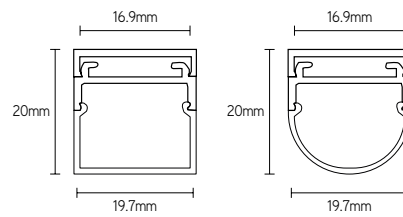

APX2020

KLEUREN

● RAL 9006 alu