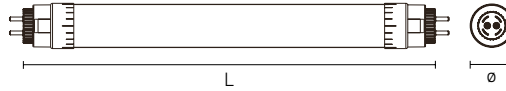

UTILITY LINE

RELAMPING

Brico Sint-Joris-Winge, België

TUBES

relamping TL buizen

EIGENSCHAPPEN

- tot 180lm/W (lamp output)
- vergrendelbare en draaibare fitting
- T8 geleverd met dummy starter

TOEPASSINGEN