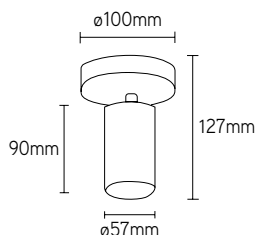

ROTARIO 1

enkelvoudig richtbaar opbouwarmatuur

KLEUREN

- RAL 9005 zwart
- RAL 9003 wit

EIGENSCHAPPEN

- enkelvoudig richtbaar opbouwarmatuur
- geschikt voor GU10 lichtbron
- 360° richtbaar

TOEPASSINGEN

- geschikt voor zowel residentiële als commerciële toepassing
- compatibel met GU10 lichtbronnen van Ledlines® zie pg. 123

ARTIKEL	TYPE	KLEUR	€ EXCL. BTW
ROT0100GUB	GU10	zwart	43,00
ROT0100GUW	GU10	wit	43,00