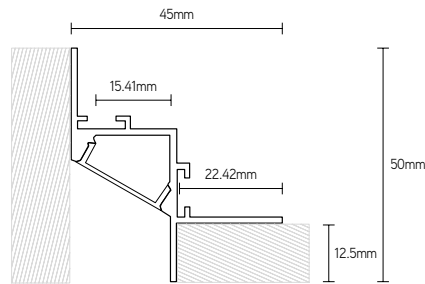

PWG1715

KLEUREN

● RAL 9006 alu

EIGENSCHAPPEN

- koofverlichting
- geanodiseerd 6063-T5 aluminium
- covers UV-bestendig

TOEPASSINGEN

- trimless inbouwmontage in gyproc 12,5mm
- led-strip max. breedte: 15mm

PROFIELEN

ARTIKEL	KLEUR	LENGTE mm	€ EXCL. BTW
PWG1715A2	alu	2000	60,00

COVERS

ARTIKEL	MATERIAAL	LICHTREDUCTIE	KLEUR	LENGTE mm	€ EXCL. BTW
COPCPWG1715O2	PC	22%	opaal	2000	8,00

ACCESSOIRES

ARTIKEL	OMSCHRIJVING	€ EXCL. BTW
ECPWG1715A	eindkap set alu	5,00