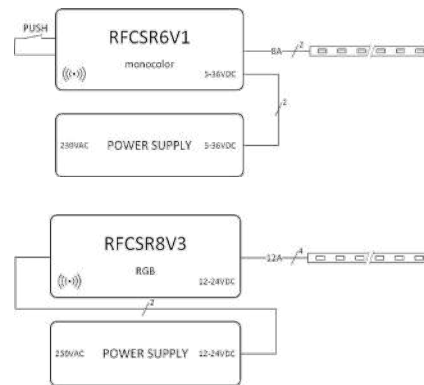

NEW

CASAMBI 93

- bluetooth mesh
- bediening via gsm

1-10V 93

- 4 kanaals 1-10V dimmer
- field en DIN-rail montage mogelijk
- eenvoudige 1-10V dimming van ledstrips

CLASSY KIT

basic RF control

EIGENSCHAPPEN