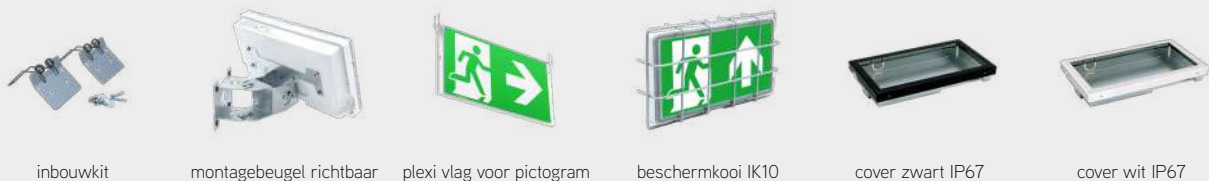

incl. pictogramset bij anti-paniek

ACCESSOIRES

ARTIKEL	OMSCHRIJVING	€ EXCL. BTW
LLAKCUN000	inbouwkit	17,50
LLAKCOS04	montagebeugel richtbaar voor plafond- of wandmontage	22,00
LLAKCOS06	plexi vlag voor pictogram	31,50
LLAKCOS05	beschermkooi IK10	57,00
LLAKCOS02PB	cover zwart IP67	80,00
LLAKCOS02PW	cover wit IP67	80,00