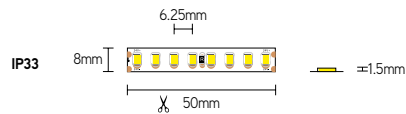

EIGENSCHAPPEN

- efficiëntie tot 115lm/W
- 160 leds/m - SMD2835
- CRI>95

TOEPASSINGEN

- indirecte lokale verlichting
- CRI>95 voor retail, winkels, museum, diamant, kunst, automotive

ARTIKEL	IP	CCT	CRI	LM/M	WATT/M	VOLT	LENGTE m	€ EXCL. BTW
DIA1602333	33	2300	>95	1360	14,4	24	5	133,00
DIA1602733	33	2700	>95	1470	14,4	24	5	133,00
DIA1603033	33	3000	>95	1545	14,4	24	5	133,00
DIA1604033	33	4000	>95	1610	14,4	24	5	133,00

DOT160

mono-color led-strip - 256 leds/m - CRI>90 - dot-free