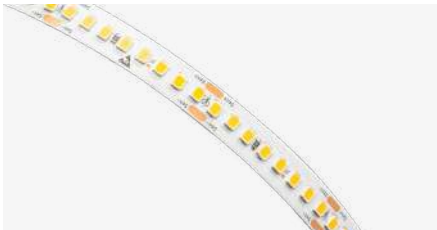

DIA192

mono-color led-strip - 192 leds/m - CRI>95

EIGENSCHAPPEN

- efficiëntie tot 115lm/W
- 192 leds/m - SMD2835
- CRI>95

TOEPASSINGEN

- algemene verlichting
- CRI>95 voor retail, winkels, museum, diamant, kunst, automotive

ARTIKEL	IP	CCT	CRI	LM/M	WATT/M	VOLT	LENGTE m	€ EXCL. BTW
DIA1922333	33	2300	>95	1660	17,6	24	5	150,00
DIA1922733	33	2700	>95	1795	17,6	24	5	150,00
DIA1923033	33	3000	>95	1890	17,6	24	5	150,00
DIA1924033	33	4000	>95	1970	17,6	24	5	150,00