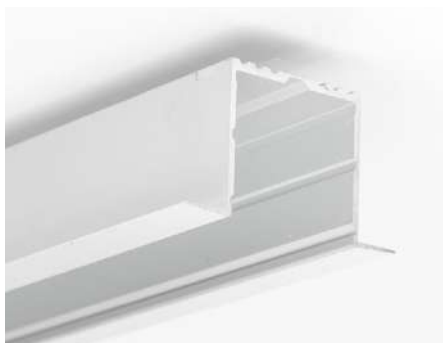

APR5035

KLEUREN

- RAL 9006 alu
- RAL 9005 zwart
- RAL 9003 wit

EIGENSCHAPPEN

- stevig profiel
- zeer hoog koelvermogen
- geanodiseerd 6063-T5 aluminium
- covers UV-bestendig

TOEPASSINGEN

- inbouwmontage in wand of plafond
- infrezen in meubilair
- led-strip max. breedte: 32mm

PROFIELEN

ARTIKEL	KLEUR	LENGTE mm	€ EXCL. BTW
APR5035A2	alu	2000	67,00
APR5035B2	zwart	2000	83,00
APR5035W2	wit	2000	83,00

COVERS

ARTIKEL	MATERIAAL	LICHTREDUCTIE	KLEUR	LENGTE mm	€ EXCL. BTW
COPC35O2	PC	22%	opaal	2000	16,00
COPC35BL2	PC	70%	zwart	2000	33,00

ACCESSOIRES

ARTIKEL	OMSCHRIJVING	€ EXCL. BTW
ECR5035A	eindkap set alu	3,00
ECR5035B	eindkap set zwart	3,00
ECR5035W	eindkap set wit	3,00

BEVESTIGINGEN

ARTIKEL	OMSCHRIJVING	€ EXCL. BTW
MCR5035M	montagebeugel met springveren	3,00

Cultureel Centrum Hamme, België