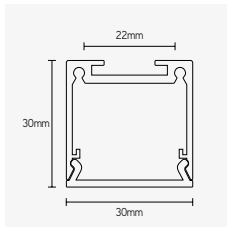

NEW

EFL3030 28