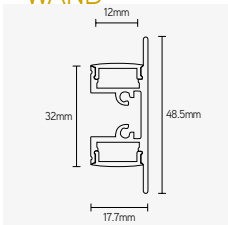

WAND

APX4918 45