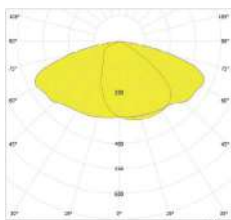

type 3: 84x149°