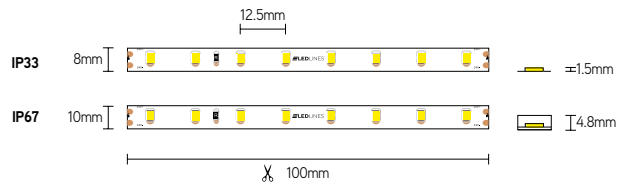

DIA80

mono-color led-strip - 80 leds/m - CRI>95

EIGENSCHAPPEN

- efficiëntie tot 115lm/W
- 80 leds/m - SMD2835
- CRI>95

TOEPASSINGEN

- indirecte verlichting van plinten en kasten
- CRI>95 voor retail, winkels, museum, diamant, kunst, automotive

ARTIKEL	IP	CCT	CRI	LM/M	WATT/M	VOLT	LENGTE m	€ EXCL. BTW
DIA802333	33	2300	>95	705	7,2	24	5	76,00
DIA802733	33	2700	>95	765	7,2	24	5	76,00
DIA803033	33	3000	>95	828	7,2	24	5	76,00
DIA804033	33	4000	>95	853	7,2	24	5	76,00
DIA802367	67	2300	>95	621	7,2	24	5	112,00
DIA802767	67	2700	>95	674	7,2	24	5	112,00
DIA803067	67	3000	>95	709	7,2	24	5	112,00
DIA804067	67	4000	>95	740	7,2	24	5	112,00