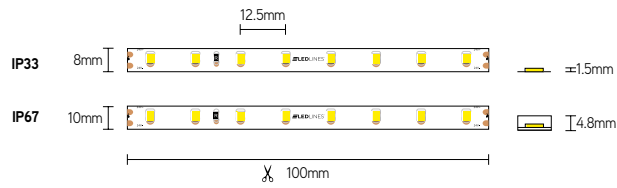

ECO80

mono-color led-strip - 80 leds/m - CRI>80

EIGENSCHAPPEN

- efficiëntie tot 140lm/W
- 80 leds/m - SMD2835
- CRI>80

TOEPASSINGEN

- indirecte verlichting van plinten en kasten

ARTIKEL	IP	CCT	CRI	LM/M	WATT/M	VOLT	LENGTE m	€ EXCL. BTW
ECO802733	33	2700	>80	960	7,2	24	5	68,00
ECO803033	33	3000	>80	1010	7,2	24	5	68,00
ECO804033	33	4000	>80	1050	7,2	24	5	68,00
ECO802767	67	2700	>80	889	7,2	24	5	101,00
ECO803067	67	3000	>80	895	7,2	24	5	101,00
ECO804067	67	4000	>80	924	7,2	24	5	101,00