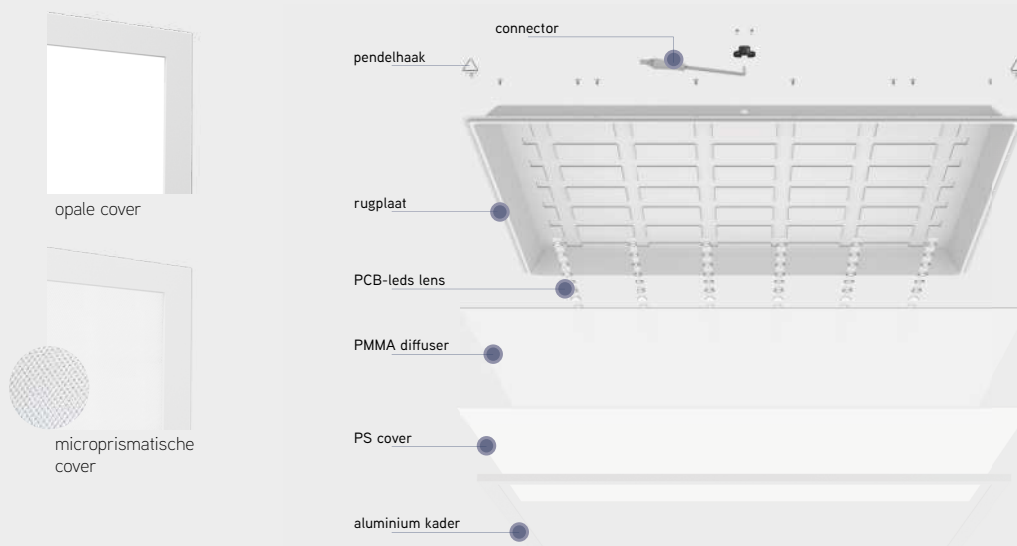

DESKY

led-paneel

EIGENSCHAPPEN

- led-paneel met opale of microprismatische cover
- hoge lumen/watt verhouding

TOEPASSINGEN

- uitermate geschikt voor utilitaire toepassingen zoals winkels, klastokalen, kantoren, ziekenhuizen, ...
- geschikt voor een gezaagde plafondopening, een systeemplafond, opbouw- of pendelmontage

135lm/W - opale cover - UGR19 - CRI>83

ARTIKEL	CCT	LUMEN	WATT	LM/W	L x B x H mm	€ EXCL. BTW
DPR60603	3000	max 6156	max 48	135	595 x 595 x 35	72,00
DPR60604	4000	max 6480	max 48	135	595 x 595 x 35	72,00
DPR301203	3000	max 6156	max 48	135	1195 x 295 x 35	75,00
DPR301204	4000	max 6480	max 48	135	1195 x 295 x 35	75,00

150lm/W - opale cover - UGR19 - CRI>83

ARTIKEL	CCT	LUMEN	WATT	LM/W	L x B x H mm	€ EXCL. BTW
DHE60603	3000	max 6840	max 48	150	595 x 595 x 35	94,00
DHE60604	4000	max 7200	max 48	150	595 x 595 x 35	94,00
DHE301203	3000	max 6840	max 48	150	1195 x 295 x 35	101,00
DHE301204	4000	max 7200	max 48	150	1195 x 295 x 35	101,00

microprismatische cover - UGR₁₉ - CRI>90

ARTIKEL	CCT	LUMEN	WATT	LM/W	L x B x H mm	€ EXCL. BTW
DSU30303	3000	max 2394	max 24	105	295 x 295 x 35	54,00
DSU30304	4000	max 2520	max 24	105	295 x 295 x 35	54,00
DSU30603	3000	max 3933	max 36	115	595 x 295 x 35	65,00
DSU30604	4000	max 4140	max 36	115	595 x 295 x 35	65,00
DSU60603	3000	max 5700	max 48	125	595 x 595 x 35	81,00
DSU60604	4000	max 6000	max 48	125	595 x 595 x 35	81,00
DSU301203	3000	max 5700	max 48	125	1195 x 295 x 35	84,00
DSU301204	4000	max 6000	max 48	125	1195 x 295 x 35	84,00
DSU601203	3000	max 5700	max 48	125	1195 x 595 x 35	167,00
DSU601204	4000	max 6000	max 48	125	1195 x 595 x 35	167,00