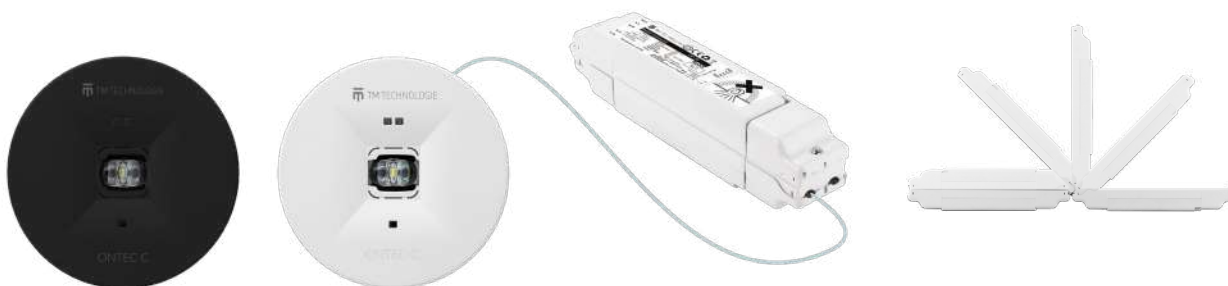

TOEPASSINGEN

- subtiele noodverlichting

ARTIKEL	LUMEN	FUNCTIE	AUTONOMIE	VERSIE	PERMANENTIE	KLEUR	€ EXCL. BTW
LLOCM1ATN600B	338	anti-paniek	1h	autotest	NP	zwart	139,50
LLOCM1ATN600W	338	anti-paniek	1h	autotest	NP	wit	139,50
LLOCM2DLM300W	288	anti-paniek	3h	DALI-2	P/NP	wit	181,00
LLOCC1ATN600B	297	vluchtweg	1h	autotest	NP	zwart	145,50
LLOCC1ATN600W	297	vluchtweg	1h	autotest	NP	wit	145,50
LLOCC1DLM300W	260	vluchtweg	3h	DALI-2	P/NP	wit	179,00