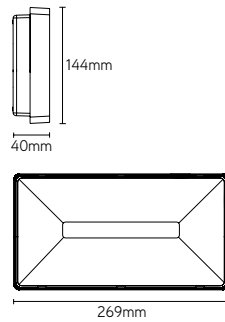

ONTEC S

universele noodverlichting