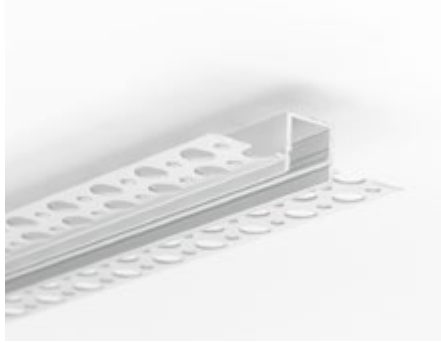

APX5314

KLEUREN

● RAL 9006 alu

EIGENSCHAPPEN

- hoog koelvermogen
- geanodiseerd 6063-T5 aluminium
- covers UV-bestendig

TOEPASSINGEN

- trimless inbouwmontage in pleisterwerk
- led-strip max. breedte: 10mm

PROFIELEN

ARTIKEL	KLEUR	LENGTE mm	€ EXCL. BTW
APX5314A	alu	2000	42,00

COVERS

ARTIKEL	MATERIAAL	LICHTREDUCTIE	KLEUR	LENGTE mm	€ EXCL. BTW
COPC10X02	PC	22%	opaal	2000	12,00

ACCESSOIRES

ARTIKEL	OMSCHRIJVING	€ EXCL. BTW
ECX5314A	eindkap set alu	3,50