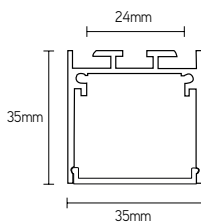

APS3535

KLEUREN

- RAL 9006 alu
- RAL 9005 zwart
- RAL 9003 wit

EIGENSCHAPPEN

- stevig profiel
- hoog koelvermogen
- geanodiseerd 6063-T5 aluminium
- covers UV-bestendig

TOEPASSINGEN

- opbouw- of wandmontage
- algemene verlichting
- led-strip max. breedte: 24mm

PROFIELEN

ARTIKEL	KLEUR	LENGTE mm	€ EXCL. BTW
APS3535A2	alu	2000	67,00
APS3535B2	zwart	2000	79,00
APS3535W2	wit	2000	79,00
APS3535A3	alu	3000	101,00
APS3535B3	zwart	3000	118,00
APS3535W3	wit	3000	118,00

COVERS

ARTIKEL	MATERIAAL	LICHTREDUCTIE	KLEUR	LENGTE mm	€ EXCL. BTW
COPC35O2	PC	22%	opaal	2000	16,00
COPC35BL2	PC	70%	zwart	2000	33,00
COPC35O3	PC	22%	opaal	3000	22,00
COPC35BL3	PC	70%	zwart	3000	49,00

ACCESSOIRES

ARTIKEL	OMSCHRIJVING	€ EXCL. BTW
ECS3535A	eindkap set alu	5,00
ECS3535B	eindkap set zwart	5,50
ECS3535W	eindkap set wit	5,50
PC90V35	90° verticaal koppelstuk	4,50
PC90H35	90° horizontaal koppelstuk	4,50
PC18035	180° koppelstuk	4,50

BEVESTIGINGEN

ARTIKEL	OMSCHRIJVING	€ EXCL. BTW
MCS3535MA	opbouwbeugel metaal 35mm alu	2,00
APSPENDSM2	pendelset 2m	13,00