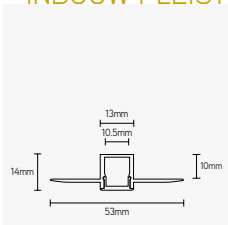

INBOUW

INBOUW PLEISTERWERK

APX5314 50