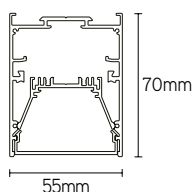

SPECIFIC

directe lichtuitstraling