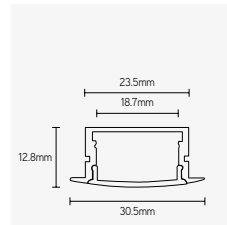

NEW

NEW

HOEKPROFIELEN

WAND

APR3013 48

INBOUW

INBOUW PLEISTERWERK

INBOUW GYPROC

NEW

NEW

GRONDINBOUW