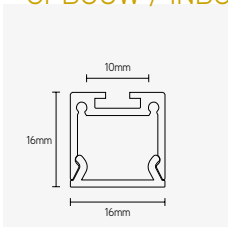

BEAM / 232

PROJECTEN

Robojob Heist-op-den-Berg, België

LINEAR

LINE

PROFIELEN

OPBOUW / INBOUW / PENDEL

NEW