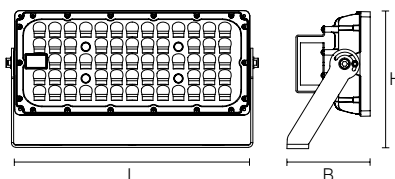

EIGENSCHAPPEN

- robuuste terreinverlichting
- zeer hoge efficiëntie tot 170lm/W
- overspanningsbeveiliging 10kV
- standaard dimbaar 1-10V
- EMC5050 led-chips met lange levensduur

TOEPASSINGEN

- uitlichten van grote oppervlakten