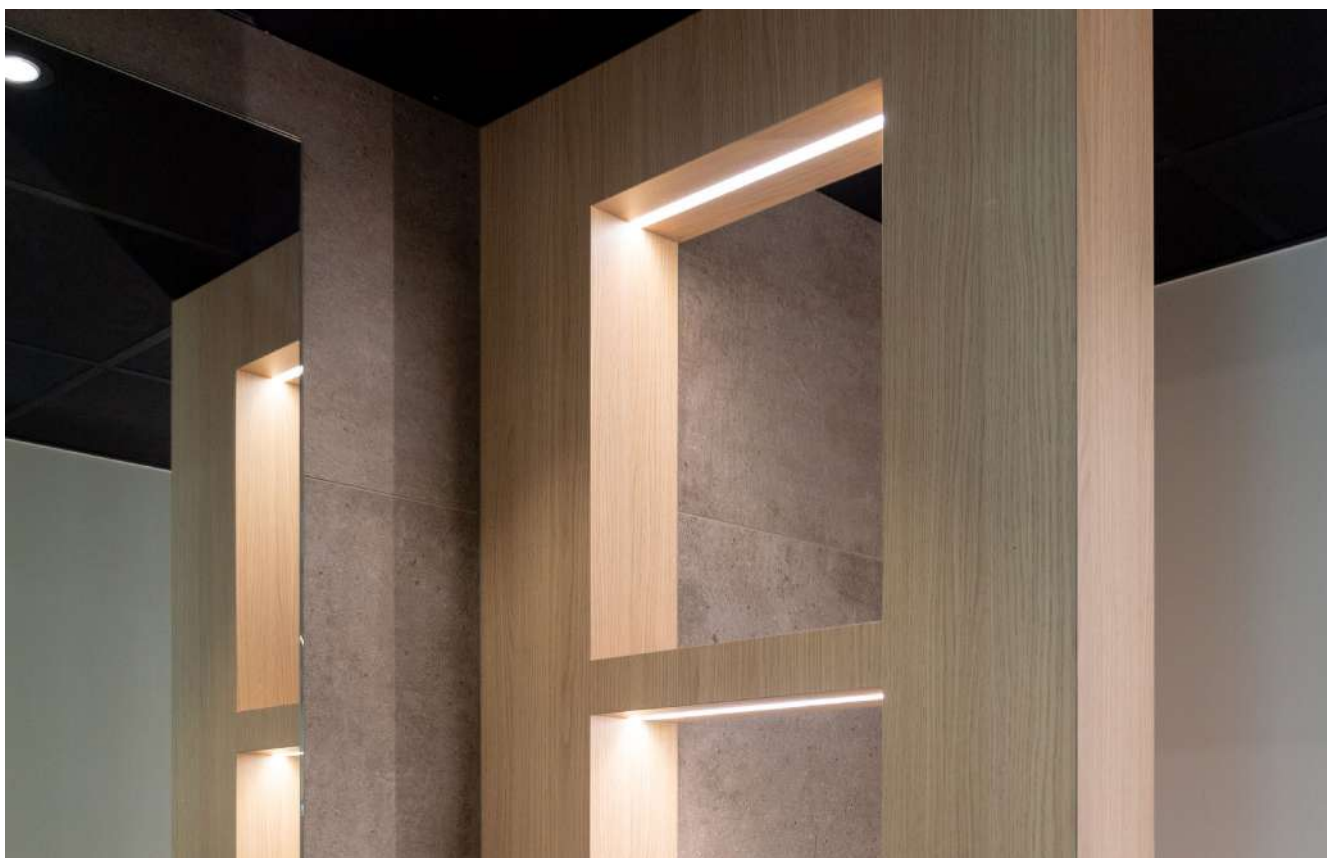

ACCESSOIRES

ARTIKEL	OMSCHRIJVING	€ EXCL. BTW
ECR2308A	eindkap set alu	2,00
ECR2308B	eindkap set zwart	2,50
ECR2308W	eindkap set wit	2,50

Wegenwerken Nijs Messelbroek, België