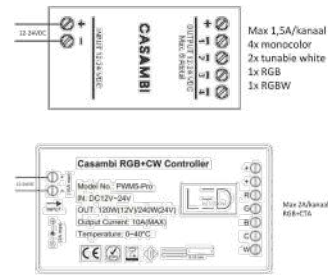

CASAMBI

bluetooth

EIGENSCHAPPEN

- bluetooth bediening via app of BLE schakelaar

TOEPASSINGEN

- draadloos bedienen van sferen, lichtkringen, kleurtemperaturen en lichtkleuren via bluetooth

ARTIKEL	OMSCHRIJVING	OUTPUT	VOOR TYPE LEDSTRIP	AFMETINGEN mm	€ EXCL. BTW
CBU-PWM4	BLE mesh opbouw	PWM 4x1,5A	mono/CTA/RGB(W) 12-24VDC	72 x 30 x 18	99,00
PWM5-PRO	BLE mesh opbouw	PWM 5x2A	RGB+CTA 12-24VDC	100 x 47 x 22,5	115,00

OPTIONEEL

ARTIKEL	OMSCHRIJVING	OUTPUT	€ EXCL. BTW
PREV4	power repeater	4x5A	52,00