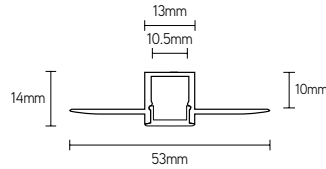

APX5314

KLEUREN

● RAL 9006 alu

EIGENSCHAPPEN

- hoog koelvermogen
- geanodiseerd 6063-T5 aluminium
- covers UV-bestendig

TOEPASSINGEN

- trimless inbouwmontage in pleisterwerk
- led-strip max. breedte: 10mm

PROFIELEN

ARTIKEL	KLEUR	LENGTE mm	€ EXCL. BTW
APX5314A	alu	2000	42,00

COVERS

ARTIKEL	MATERIAAL	LICHTREDUCTIE	KLEUR	LENGTE mm	€ EXCL. BTW
COPC10X02	PC	22%	opaal	2000	12,00

ACCESSOIRES

ARTIKEL	OMSCHRIJVING	€ EXCL. BTW
ECX5314A	eindkap set alu	3,50