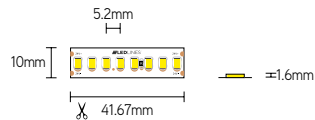

EIGENSCHAPPEN

- efficiëntie tot 115lm/W
- 192 leds/m - SMD2835
- CRI>95

TOEPASSINGEN

- algemene verlichting
- CRI>95 voor retail, winkels, museum, diamant, kunst, automotive

ARTIKEL	IP	CCT	CRI	LM/M	WATT/M	VOLT	LENGTE m	€ EXCL. BTW
DIA1922333	33	2300	>95	1660	17,6	24	5	150,00
DIA1922733	33	2700	>95	1795	17,6	24	5	150,00
DIA1923033	33	3000	>95	1890	17,6	24	5	150,00
DIA1924033	33	4000	>95	1970	17,6	24	5	150,00