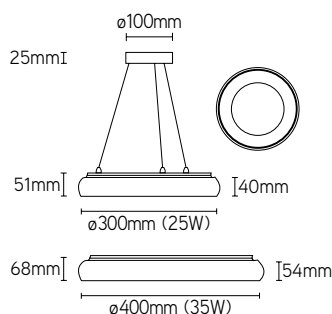

SPHERE

ringvormig armatuur

KLEUREN

- RAL 9005 zwart

EIGENSCHAPPEN

- ringvormig armatuur
- pendel- of plafondopbouw mogelijk
- behuizing uit kunststof

TOEPASSINGEN

- geschikt voor zowel residentiële als commerciële toepassingen
- ideaal voor relighting projecten d.m.v. rugplaat

ARTIKEL	TYPE	CCT	LUMEN	WATT	DIM	KLEUR	€ EXCL. BTW
SPH30B3	led	3000	2125	25	TRIAC	zwart	129,00
SPH30B4	led	4000	2125	25	TRIAC	zwart	129,00
SPH40B3	led	3000	2975	35	TRIAC	zwart	179,00
SPH40B4	led	4000	2975	35	TRIAC	zwart	179,00

ACCESSOIRES

ARTIKEL	OMSCHRIJVING	€ EXCL. BTW
SPH30BP	rugplaat 300 zwart	36,00
SPH40BP	rugplaat 400 zwart	49,00
SPH15PENDB	pendelset 3x1,5m + voedingskabel zwart + rosette	49,00