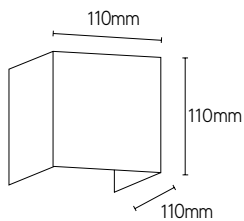

CUBE WALL IP

vierkant up-down wandarmatuur IP65