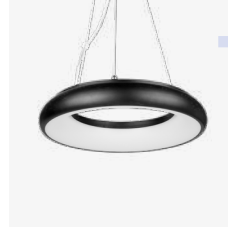

SPHERE 143

- ringvormig armatuur
- pendel- of plafondopbouw
- Ø300 x 51mm of Ø400 x 68mm
- tot 35W - tot 2975lm