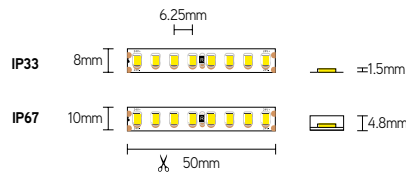

ECO160

mono-color led-strip - 160 leds/m - CRI>80

EIGENSCHAPPEN

- efficiëntie tot 140lm/W
- 160 leds/m - SMD2835
- CRI>80

TOEPASSINGEN

- indirecte lokale verlichting

ARTIKEL	IP	CCT	CRI	LM/M	WATT/M	VOLT	LENGTE m	€ EXCL. BTW
ECO1602733	33	2700	>80	1835	14,4	24	5	120,00
ECO1603033	33	3000	>80	1935	14,4	24	5	120,00
ECO1604033	33	4000	>80	2015	14,4	24	5	120,00
ECO1602767	67	2700	>80	1615	14,4	24	5	169,00
ECO1603067	67	3000	>80	1703	14,4	24	5	169,00
ECO1604067	67	4000	>80	1773	14,4	24	5	169,00

DIA160

mono-color led-strip - 160 leds/m - CRI>95