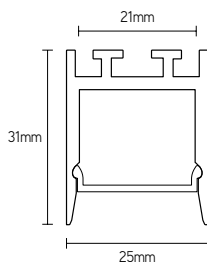

PLU2531

KLEUREN

- RAL 9006 alu
- RAL 9004 zwart
- RAL 9016 wit

EIGENSCHAPPEN

- strakke vorm
- dieperliggende cover wat resulteert in een lagere UGR
- geanodiseerd 6063-T5 aluminium
- covers UV-bestendig

TOEPASSINGEN

- opbouw- of pendelmontage
- led-strip max. breedte: 20mm

PROFIELEN

ARTIKEL	KLEUR	LENGTE mm	€ EXCL. BTW
PLU2531A2	alu	2000	55,00
PLU2531B2	zwart	2000	60,00
PLU2531W2	wit	2000	60,00
PLU2531A3	alu	3000	82,00
PLU2531B3	zwart	3000	90,00
PLU2531W3	wit	3000	90,00

COVERS

ARTIKEL	MATERIAAL	LICHTREDUCTIE	KLEUR	LENGTE mm	€ EXCL. BTW
COPCPLU2531O2	PC	22%	opaal	2000	9,00
COPCPLU2531O3	PC	22%	opaal	3000	13,00
COPCPLU2531O10	PC	22%	opaal	10000	90,00
COPCPLU2531O20	PC	22%	opaal	20000	180,00

ACCESSOIRES

ARTIKEL	OMSCHRIJVING	€ EXCL. BTW
ECPLU2531A	eindkap set alu	3,00
ECPLU2531B	eindkap set zwart	3,00
ECPLU2531W	eindkap set wit	3,00
COUPEFL	180° koppelstuk	3,00

BEVESTIGINGEN

ARTIKEL	OMSCHRIJVING	€ EXCL. BTW
SUSPLU2	pendelset 2m	12,00