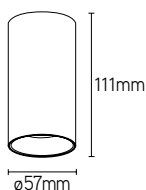

CILO

cilindervormig opbouwarmatuur

KLEUREN

- RAL 9005 zwart
- RAL 9003 wit

EIGENSCHAPPEN

- cilindervormig opbouwarmatuur
- geschikt voor GU10 lichtbron

TOEPASSINGEN

- geschikt voor zowel residentiële als commerciële toepassingen
- compatibel met GU10 lichtbronnen van Ledlines® zie pg. 123

ARTIKEL	TYPE	KLEUR	€ EXCL. BTW
CLO10857B	GU10	zwart	41,00
CLO10857W	GU10	wit	41,00