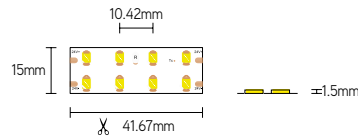

EIGENSCHAPPEN

- efficiëntie tot 1m/W
- leds/m - SMD
- CRI>95

TOEPASSINGEN

- algemene verlichting high output
- voor brede profielen

ARTIKEL	IP	CCT	CRI	LM/M	WATT/M	VOLT	LENGTE m	€ EXCL. BTW
DUAL1922733	33	2700	>80	2670	21,0	24	5	149,00
DUAL1923033	33	3000	>80	2810	21,0	24	5	149,00
DUAL1924033	33	4000	>80	2930	21,0	24	5	149,00