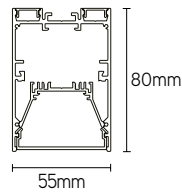

LLM5580UDCU

direct-indirecte lichtuitstraling

KLEUREN

- RAL 9006 alu
- RAL 9004 zwart
- RAL 9003 wit

EIGENSCHAPPEN

- up-down lichtlijnarmatuur
- maatwerk volgens gewenste lengte
- geanodiseerd 6063-T5 aluminium
- driver intern: niet dimbaar, DALI of 1-10V
- in verstek mogelijk
- andere kleurweergave op aanvraag

TOEPASSINGEN

- pendel- of wandmontage
- zowel residentieel als commercieel

PROFIELEN

ARTIKEL	CCT	LUMEN/M	WATT/M	KLEUR	LENGTE mm	€/m EXCL. BTW
LLM5580UDCU	3000 of 4000	4370	46	alu, zwart of wit	maatwerk	op aanvraag

ACCESSOIRES

ARTIKEL	OMSCHRIJVING	€ EXCL. BTW
LLM3SET	installatietools set van 3	9,00
LLMMWB	wandmontagebeugel 2 st.	7,00
LLMPENDUDA	pendel up-down 2 st. L2m alu	18,00
LLMPENDUDB	pendel up-down 2 st. L2m zwart	18,00
LLMPENDUDW	pendel up-down 2 st. L2m wit	18,00
LLMPENDUD5A	pendel up-down 2 st. L5m alu	25,00
LLMPENDUD5B	pendel up-down 2 st. L5m zwart	25,00
LLMPENDUD5W	pendel up-down 2 st. L5m wit	25,00
LLMROA	rosette ØxH 77x25mm alu	21,00
LLMROB	rosette ØxH 77x25mm zwart	21,00
LLMROW	rosette ØxH 77x25mm wit	21,00