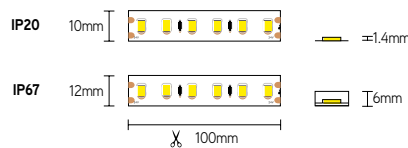

EIGENSCHAPPEN

- efficiëntie tot 125lm/W
- 140 leds/m - SMD2835
- CRI>80
- 48V led-strip

TOEPASSINGEN

- sfeer- en nisverlichting in gangen
- 20m op één voedingspunt
- lange lichtlijnen

ARTIKEL	IP	CCT	CRI	LM/M	WATT/M	VOLT	LENGTE m	€ EXCL. BTW
ULV20482720	20	2700	>80	1176	9,6	48	20	299,00
ULV20483020	20	3000	>80	1176	9,6	48	20	299,00
ULV20484020	20	4000	>80	1207	9,6	48	20	299,00
ULV20482767	67	2700	>80	1117	9,6	48	20	425,00
ULV20483067	67	3000	>80	1146	9,6	48	20	425,00
ULV20484067	67	4000	>80	1177	9,6	48	20	425,00

ULV30

long led-strip 30m - 48V - 140 leds/m - CRI>80