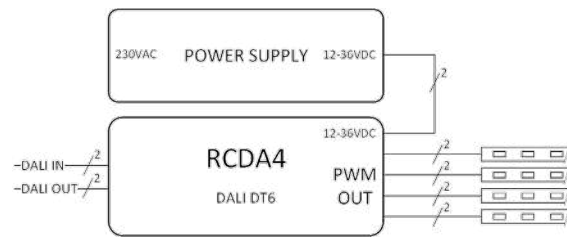

DALI

EIGENSCHAPPEN

- 4 kanaals DALI slave naar 4x PWM
- field en DIN-rail montage mogelijk
- DALI-2

TOEPASSINGEN

- mono, CCT, RGB of RGBW sturing
- vlotte integratie in BMS

ARTIKEL	OMSCHRIJVING	INPUT	OUTPUT	VOOR TYPE LEDSTRIP	AFMETINGEN mm	€ EXCL. BTW
RCDA4	opbouw	DALI DT6	PWM 4x5A 12-36VDC	mono/cta/rgb(w) 12-36VDC	170 x 50 x 23	122,00
RCDA4DIN	DIN-rail	DALI DT6	PWM 4x5A 12-36VDC	mono/cta/rgb(w) 12-36VDC	97 x 50 x 65	122,00

OPTIONEEL

ARTIKEL	OMSCHRIJVING	OUTPUT	€ EXCL. BTW
PREV4	power repeater	4x5A	52,00
PREV4DIN	power repeater DIN rail	4x5A	55,00