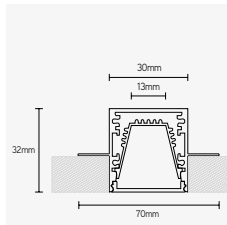

APX3270 54

NEW